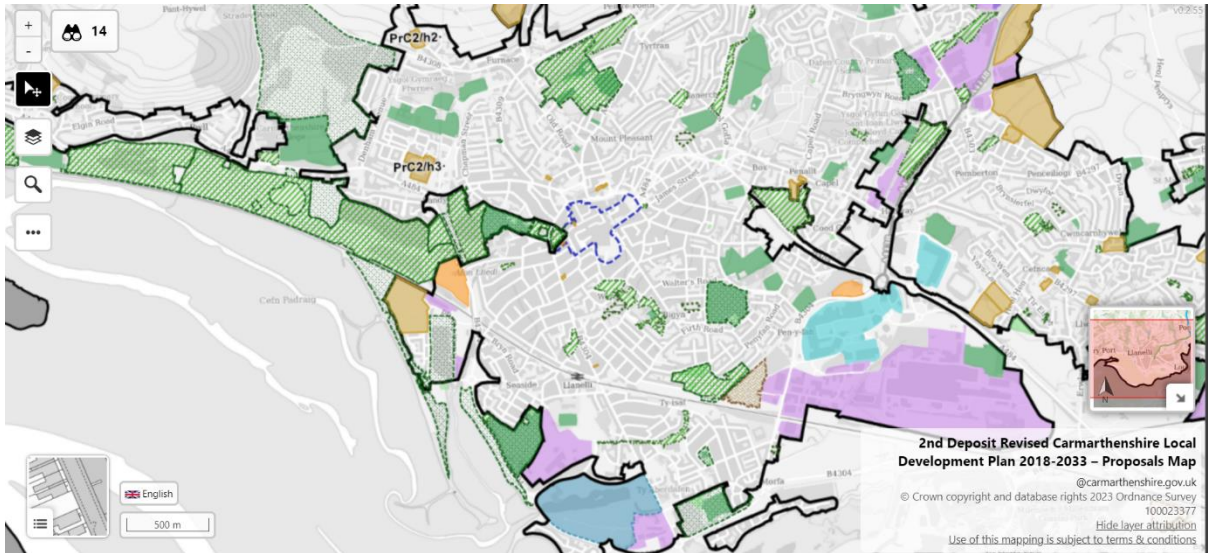

2il Adnau LDP 2018-2033 Canllaw map rhyngweithiol

I weld y map CDLI Adnau 2il, cliciwch yma. Yna cewch eich ailgyfeirio i'r dudalen ganlynl:

Unwaith y byddwch chi'n gwybod pa ran o'r map yr hoffech ei weld, yna wnewch un o'r canlynl:

- Cliciwch ar yr eicon '+' ar ochr chwyth uchaf y dudalen we i nesáu.
- Defnyddiwch olwyn eich llygoden i chwyddo i mewn ar leoliad cyrch eich llygoden.
- Cliciwch ar y chwyddwydr ar y chwith o'r dudalen we i agor ffenestr chwilio cyfeiriad, a thrwy hynny gallwch chwilio am ardal fanwl gywir trwy deipio mewn cyfeiriad a chod post.

Ar ôl i chi chwyddo yn ddigon agos, byddwch yn dechrau gweld polygonau lliw sy'n cynrychioli tir wedi'i ddyrannu o fewn yr 2il CDLI Adneuo.

Byddwch chi'n gallu gweld beth mae pob un o'r lliwiau yn cyfateb iddo drwy glicio ar yr offeryn haen ar y chwith o'r dudalen we. Unwaith y byddwch yn clicio ar hyn bydd y ffenestr haenau yn agor ar y chwith uchaf o'ch ffenestr. Sgrolwch i lawr y rhestr yn y ffenestr hon i weld sut mae pob categori dyraniad yn cael ei gyflwyno. Cliciwch ar y symbol llygad i'w toglo pa haenau yr hoffech eu gweld.

I weld dyraniad penodol, cliciwch botwm chwyth y llygoden ar y polygon perthnasol. Ar ôl i chi wneud hyn, bydd ffenest fach yn ymddangos ar waelod y dudalen we.

Bydd y ffenestr hon yn arddangos cyfesurynnau'r pwynt y glicioch chi. Os yw'r pwynt hwn o fewn ffiniau unrhyw bolygonau, yna bydd un neu ragor o ganlyniadau i'w gweld, fel y nodir islaw'r cyfesurynnau. Cliciwch ar y neges hon i agor y ffenestr canlyniadau chwilio ar ochr dde uchaf y dudalen we.