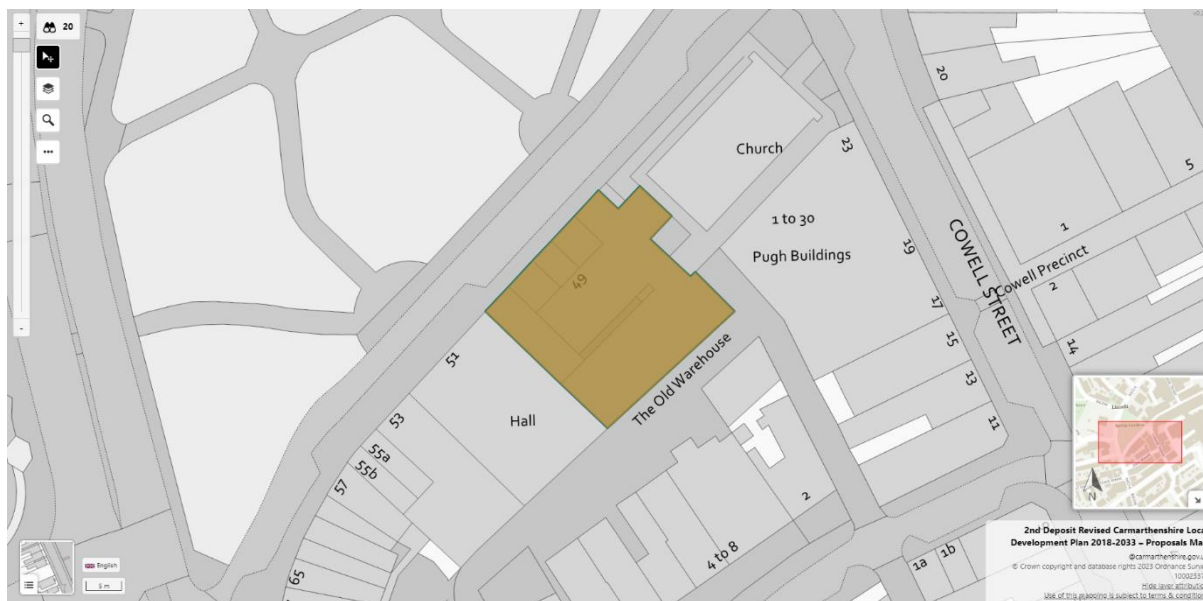

Dylai eich dyraniad dewisol fod ar frig y dudalen. Os hoffech roi sylwadau ar ddyraniad, cliciwch ar yr eicon blwch sylwadau cyfatebol ar ochr chwith eich tudalen we. Bydd blwch testun newydd yn ymddangos, lle gallwch deipio'ch sylwadau cyn clicio gorffen i gyflwyno. Os cliciwch yr eicon map wrth ymyl yr eicon blwch sylwadau, byddwch yn dychwelyd i'r map mewn ffenestr newydd.

Unwaith yn yr olwg hon, bydd pob haen ar wahân i'r un y mae'r detholiad yn cyfateb iddo yn cael ei chuddio. I wneud pob haen i'w ddangos eto, agorwch y ffenestr haen eto i a chliciwch ar eicon y llygad ar ben dde'r ffenestr.