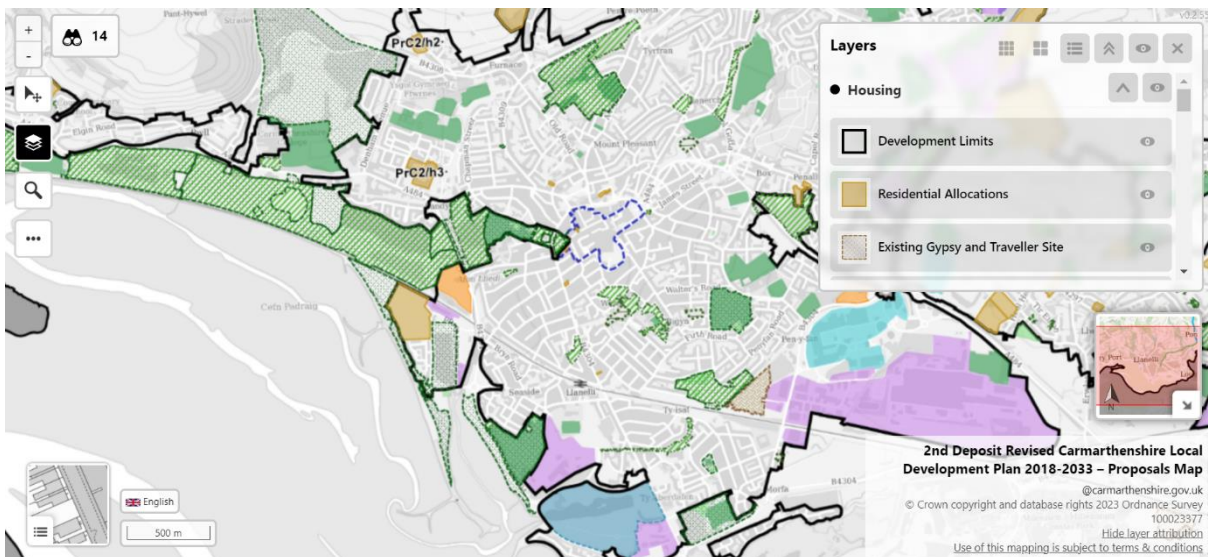

2il Adnau LDP 2018-2033 Canllaw map rhyngweithiol

I weld y map CDLI Adnau 2il, cliciwch yma. Yna cewch eich ailgyfeirio i'r dudalen ganlynl:

Unwaith y byddwch chi'n gwybod pa ran o'r map yr hoffech ei weld, yna wnewch un o'r canlynl:

- Cliciwch ar yr eicon '+' ar ochr chwyth uchaf y dudalen we i nesáu.
- Defnyddiwch olwyn eich llygoden i chwyddo i mewn ar leoliad cyrch eich llygoden.
- Cliciwch ar y chwyddwydr ar y chwith o'r dudalen we i agor ffenestr chwilio cyfeiriad, a thrwy hynny gallwch chwilio am ardal fanwl gywir trwy deipio mewn cyfeiriad a chod post.

Ar ôl i chi chwyddo yn ddigon agos, byddwch yn dechrau gweld polygonau lliw sy'n cynrychioli tir wedi'i ddyrannu o fewn yr 2il CDLI Adneuo.

Byddwch chi'n gallu gweld beth mae pob un o'r lliwiau yn cyfateb iddo drwy glicio ar yr offeryn haen ar y chwith o'r dudalen we. Unwaith y byddwch yn clicio ar hyn bydd y ffenestr haenau yn agor ar y chwith uchaf o'ch ffenestr. Sgrolwch i lawr y rhestr yn y ffenestr hon i weld sut mae pob categori dyraniad yn cael ei gyflwyno. Cliciwch ar y symbol llygad i'w toglo pa haenau yr hoffech eu gweld.

I weld dyraniad penodol, cliciwch botwm chwyth y llygoden ar y polygon perthnasol. Ar ôl i chi wneud hyn, bydd ffenest fach yn ymddangos ar waelod y dudalen we.

Bydd y ffenestr hon yn arddangos cyfesurynnau'r pwynt y glicioch chi. Os yw'r pwynt hwn o fewn ffiniau unrhyw bolygonau, yna bydd un neu ragor o ganlyniadau i'w gweld, fel y nodir islaw'r cyfesurynnau. Cliciwch ar y neges hon i agor y ffenestr canlyniadau chwilio ar ochr dde uchaf y dudalen we.