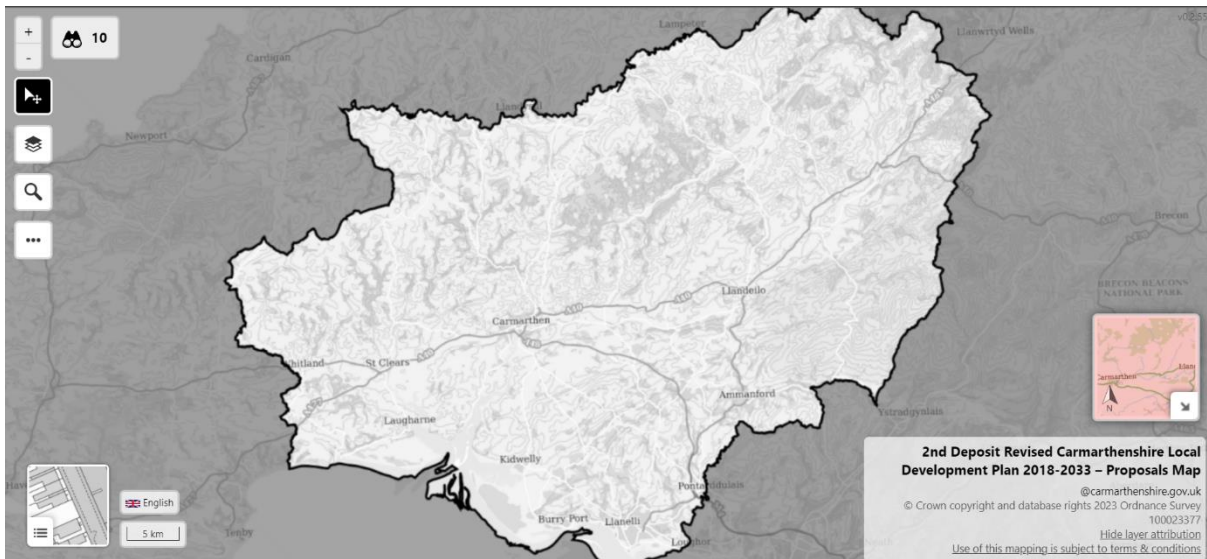

2il Adnau LDP 2018-2033 Canllaw map rhyngweithiol

I weld y map CDLI Adnau 2il, cliciwch yma. Yna cewch eich ailgyfeirio i'r dudalen ganlynl:

Unwaith y byddwch chi'n gwybod pa ran o'r map yr hoffech ei weld, yna wnewch un o'r canlynl:

- Cliciwch ar yr eicon '+' ar ochr chwyth uchaf y dudalen we i nesáu.
- Defnyddiwch olwyn eich llygoden i chwyddo i mewn ar leoliad cyrch eich llygoden.
- Cliciwch ar y chwyddwydr ar y chwith o'r dudalen we i agor ffenestr chwilio cyfeiriad, a thrwy hynny gallwch chwilio am ardal fanwl gywir trwy deipio mewn cyfeiriad a chod post.