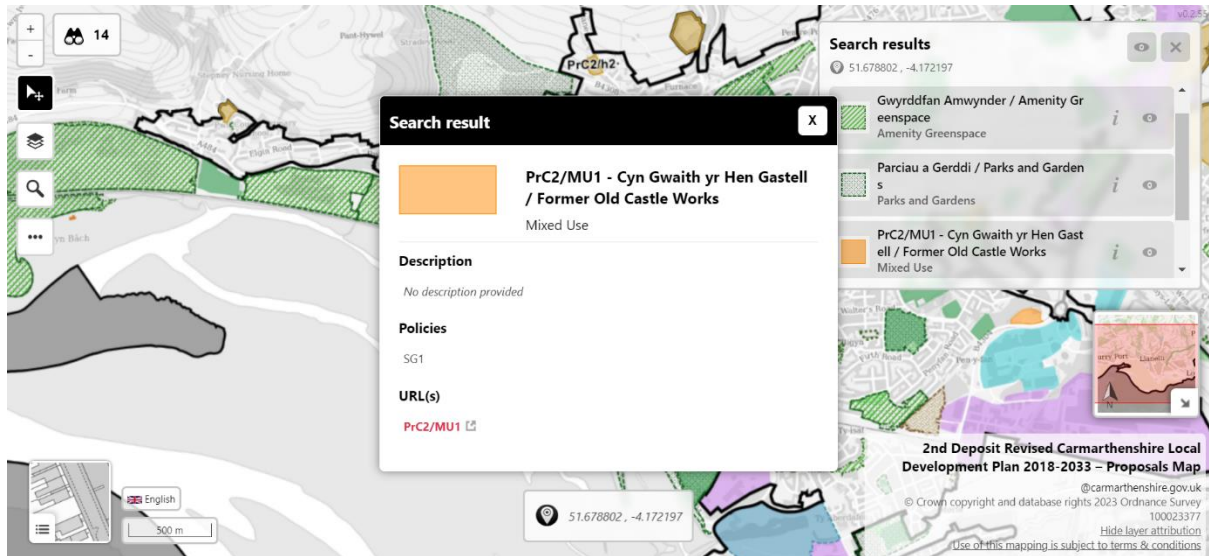

O fewn y ffenestr canlyniadau chwilio, lleolwch y dyraniad yr hoffech ei weld. Gallwch wneud hyn drwy glacio ar yr eicon *i*. Bydd hyn yn agor ffenestr canlyniad chwilio pellach yng nghanol eich tudalen we.

Yn y ffenestr hon byddwch yn gweld gwybodaeth ynghylch y dyraniad, gan gynnwys ei deitl a (lle bo hynny'n berthnasol) ei god cyfeirio, y polisi (neu bolisiau) y mae'n ymwneud â, yn ogystal ag URL sy'n cysylltu â lle mae'r dyraniad hwn yn ymwneud â'r ddogfen ymgynghori (lle bo hynny'n berthnasol). Os cliciwch ar yr URL, byddwch yn cael eich ailgyfeirio i ran benodol o'r ddogfen mewn ffenestr porwr newydd.

opusconsult		My account
PrC2/MU1	Former Old Castle Works, Llanelli	
	Mix of uses focused on the visitor economy, heritage and leisure. No residential allowance made.	
PrC2/MU2	Trostre Gateway, Llanelli	
	Mix of uses reflecting its prominent location and planning history.	
PrC2/MU3	Former YMCA Building, Stepney Street, Llanelli Town Centre	
	A mix of uses at a town centre location, with an allowance for 8 residential units	
PrC3/MU1	Emlyn Brickworks, Penygroes	back to top