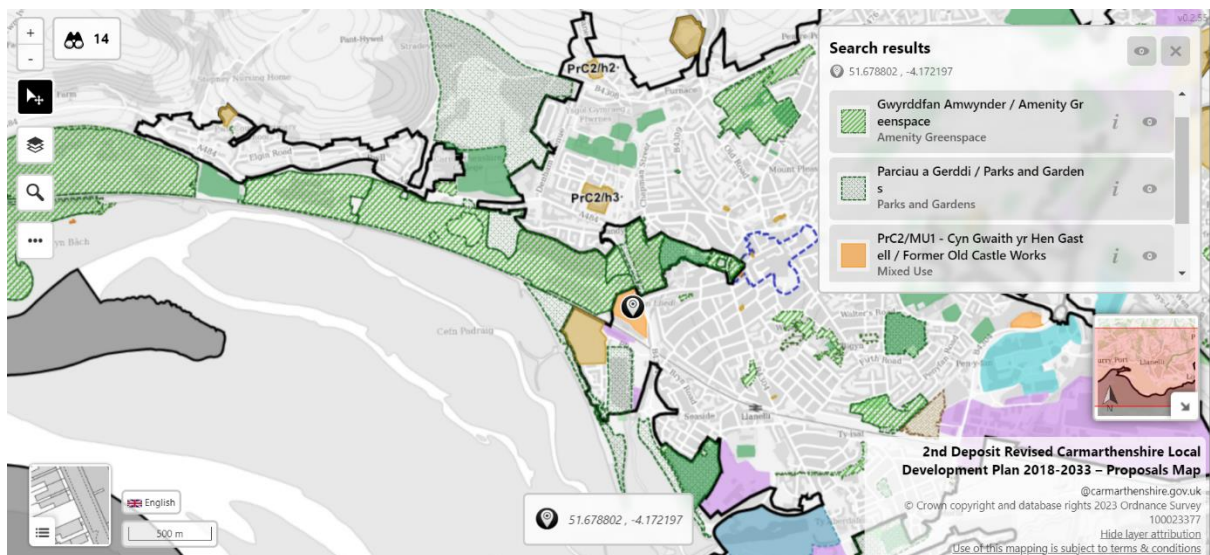

- Cliciwch ar yr eicon '+' ar ochr chwyth uchaf y dudalen we i nesáu.
- Defnyddiwch olwyn eich llygoden i chwyddo i mewn ar leoliad cyrch eich llygoden.
- Cliciwch ar y chwyddwydr ar y chwith o'r dudalen we i agor ffenestr chwilio cyfeiriad, a thrwy hynny gallwch chwilio am ardal fanwl gywir trwy deipio mewn cyfeiriad a chod post.

Ar ôl i chi chwyddo yn ddigon agos, byddwch yn dechrau gweld polygonau lliw sy'n cynrychioli tir wedi'i ddyrannu o fewn yr 2il CDLI Adneuo.

Byddwch chi'n gallu gweld beth mae pob un o'r lliwiau yn cyfateb iddo drwy glicio ar yr offeryn haen ar y chwith o'r dudalen we. Unwaith y byddwch yn clicio ar hyn bydd y ffenestr haenau yn agor ar y chwith uchaf o'ch ffenestr. Sgrolwch i lawr y rhestr yn y ffenestr hon i weld sut mae pob categori dyraniad yn cael ei gyflwyno. Cliciwch ar y symbol llygad i'w toglo pa haenau yr hoffech eu gweld.

I weld dyraniad penodol, cliciwch botwm chwyth y llygoden ar y polygon perthnasol. Ar ôl i chi wneud hyn, bydd ffenest fach yn ymddangos ar waelod y dudalen we.

Bydd y ffenestr hon yn arddangos cyfesurynnau'r pwynt y glicioch chi. Os yw'r pwynt hwn o fewn ffiniau unrhyw bolygonau, yna bydd un neu ragor o ganlyniadau i'w gweld, fel y nodir islaw'r cyfesurynnau. Cliciwch ar y neges hon i agor y ffenestr canlyniadau chwilio ar ochr dde uchaf y dudalen we.