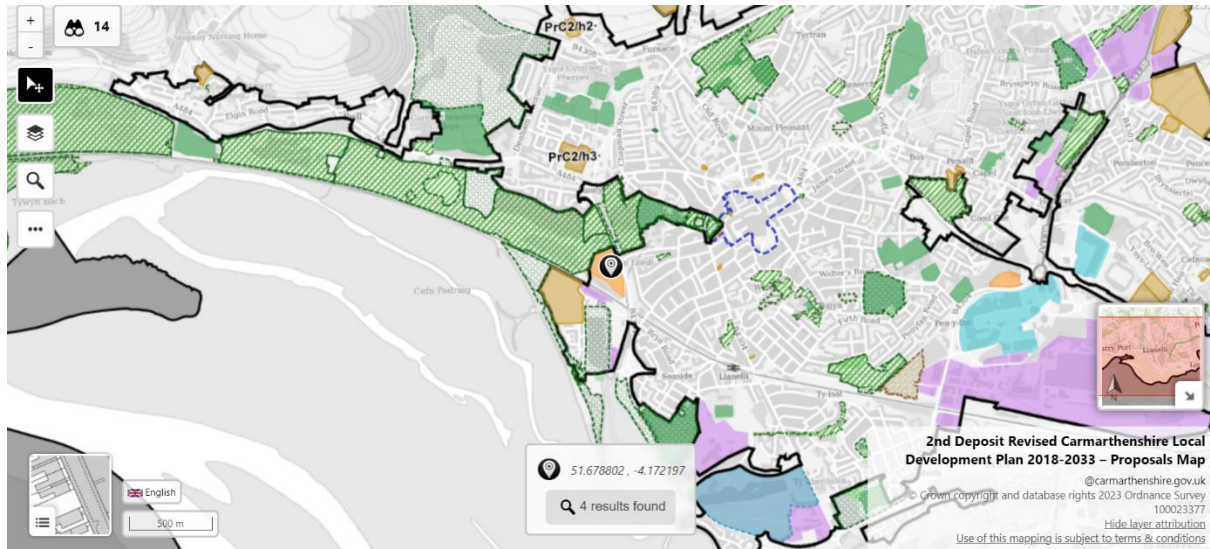

2il Adnau LDP 2018-2033 Canllaw map rhyngweithiol

I weld y map CDLI Adnau 2il, cliciwch yma. Yna cewch eich ailgyfeirio i'r dudalen ganlynl:

Unwaith y byddwch chi'n gwybod pa ran o'r map yr hoffech ei weld, yna wnewch un o'r canlynl:

- Cliciwch ar yr eicon '+' ar ochr chwyth uchaf y dudalen we i nesáu.
- Defnyddiwch olwyn eich llygoden i chwyddo i mewn ar leoliad cyrch eich llygoden.
- Cliciwch ar y chwyddwydr ar y chwith o'r dudalen we i agor ffenestr chwilio cyfeiriad, a thrwy hynny gallwch chwilio am ardal fanwl gywir trwy deipio mewn cyfeiriad a chod post.

Ar ôl i chi chwyddo yn ddigon agos, byddwch yn dechrau gweld polygonau lliw sy'n cynrychioli tir wedi'i ddyrannu o fewn yr 2il CDLI Adneuo.

Byddwch chi'n gallu gweld beth mae pob un o'r lliwiau yn cyfateb iddo drwy glicio ar yr offeryn haen ar y chwith o'r dudalen we. Unwaith y byddwch yn clicio ar hyn bydd y ffenestr haenau yn agor ar y chwith uchaf o'ch ffenestr. Sgrolwch i lawr y rhestr yn y ffenestr hon i weld sut mae pob categori dyraniad yn cael ei gyflwyno. Cliciwch ar y symbol llygad i'w toglo pa haenau yr hoffech eu gweld.

I weld dyraniad penodol, cliciwch botwm chwyth y llygoden ar y polygon perthnasol. Ar ôl i chi wneud hyn, bydd ffenest fach yn ymddangos ar waelod y dudalen we.

Bydd y ffenestr hon yn arddangos cyfesurynnau'r pwynt y glicioch chi. Os yw'r pwynt hwn o fewn ffiniau unrhyw bolygonau, yna bydd un neu ragor o ganlyniadau i'w gweld, fel y nodir islaw'r cyfesurynnau. Cliciwch ar y neges hon i agor y ffenestr canlyniadau chwilio ar ochr dde uchaf y dudalen we.