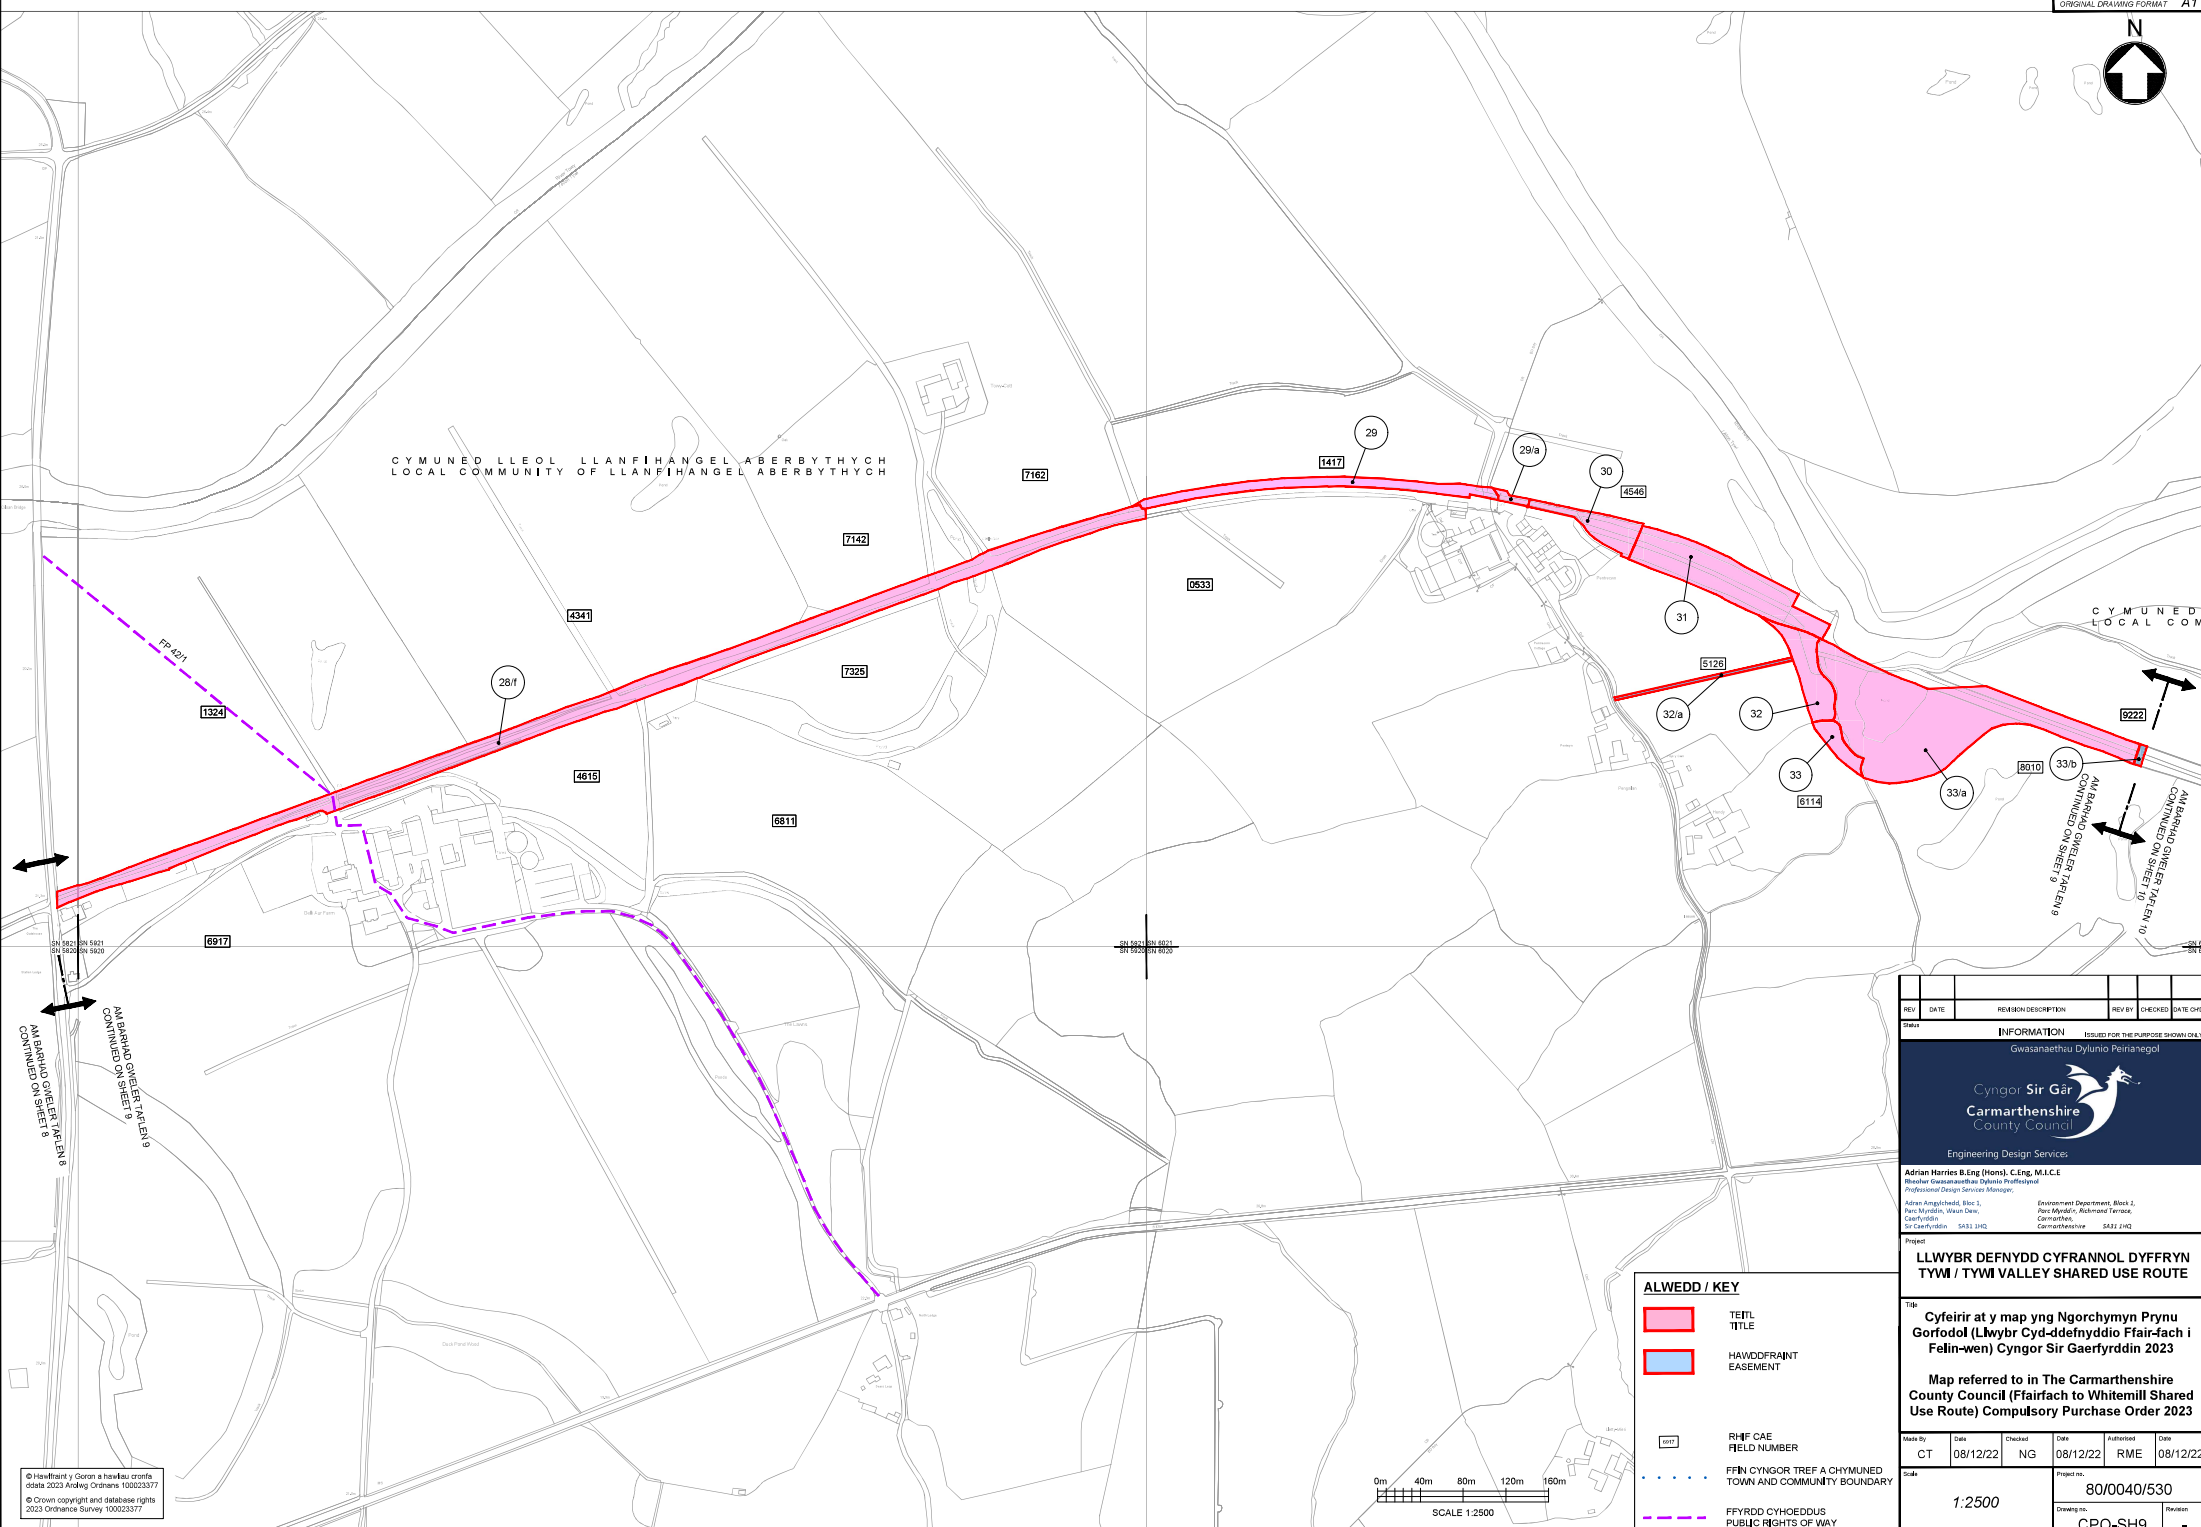

CYMUNED LLEOL LLANFIHANGEL ABERBYTHYCH
LOCAL COMMUNITY OF LLANFIHANGEL ABERBYTHYCH

CYMUNED LLEOL LLANFIHANGEL ABERBYTHYCH

AM BARRAD GWLER TAFLEN 8
CONTINUED ON SHEET 8

AM BARRAD GWLER TAFLEN 9
CONTINUED ON SHEET 9

AM BARRAD GWLER TAFLEN 9
CONTINUED ON SHEET 9

AM BARRAD GWLER TAFLEN 10
CONTINUED ON SHEET 10

ALWEDD / KEY	
	TEITL TITLE
	HAWDDFRANT EASEMENT
	RHIF CAE FIELD NUMBER
	FFBN CYNGOR TREF A CHYMUNED TOWN AND COMMUNITY BOUNDARY
	FFYRDD CYHOEDDUS PUBLIC RIGHTS OF WAY

REV	DATE	REVISION DESCRIPTION	REV BY	CHECKED	DATE CHG

INFORMATION Issued for their customer's review only
Gwasanaethu Dylunio Penrhagol

Cyngor Sir Gâr
Carmarthenshire
County Council

Engineering Design Services

Adrian Harries B.Eng (Hons), C.Eng, M.I.C.E.
Rheolwr Gwasanaethu a Dylunio Proffesiynol
Professional Design Services Manager

Adrian Amgŷchedd, Bloc 1, Environment Department, Block 1,
Ffyn Mynyddin, Wauan Ddu, Parc Mynyddin, Richmond Terrace,
Carmarthen, Carmarthenshire SA31 2RQ

Project: **LLWYBR DEFNYDD CYFRANNOL DYFFRYN
TYM / TYWI VALLEY SHARED USE ROUTE**

Title: **Cyfeirir at y map yng Ngorchymyn Prynu
Gorfodol (Llwybr Cyd-ddefnyddio Ffair-fach i
Felin-wen) Cyngor Sir Gaerfyrddin 2023**

Map referred to in The Carmarthenshire
County Council (Ffairfach to Whitemill Shared
Use Route) Compulsory Purchase Order 2023

Made By	Date	Checked	Date	Authorised	Date
CT	08/12/22	NG	08/12/22	RME	08/12/22

Scale: 1:2500

Project no.: **80/0040/530**

Drawing no.: **CPO-SH9**

Revision: **-**