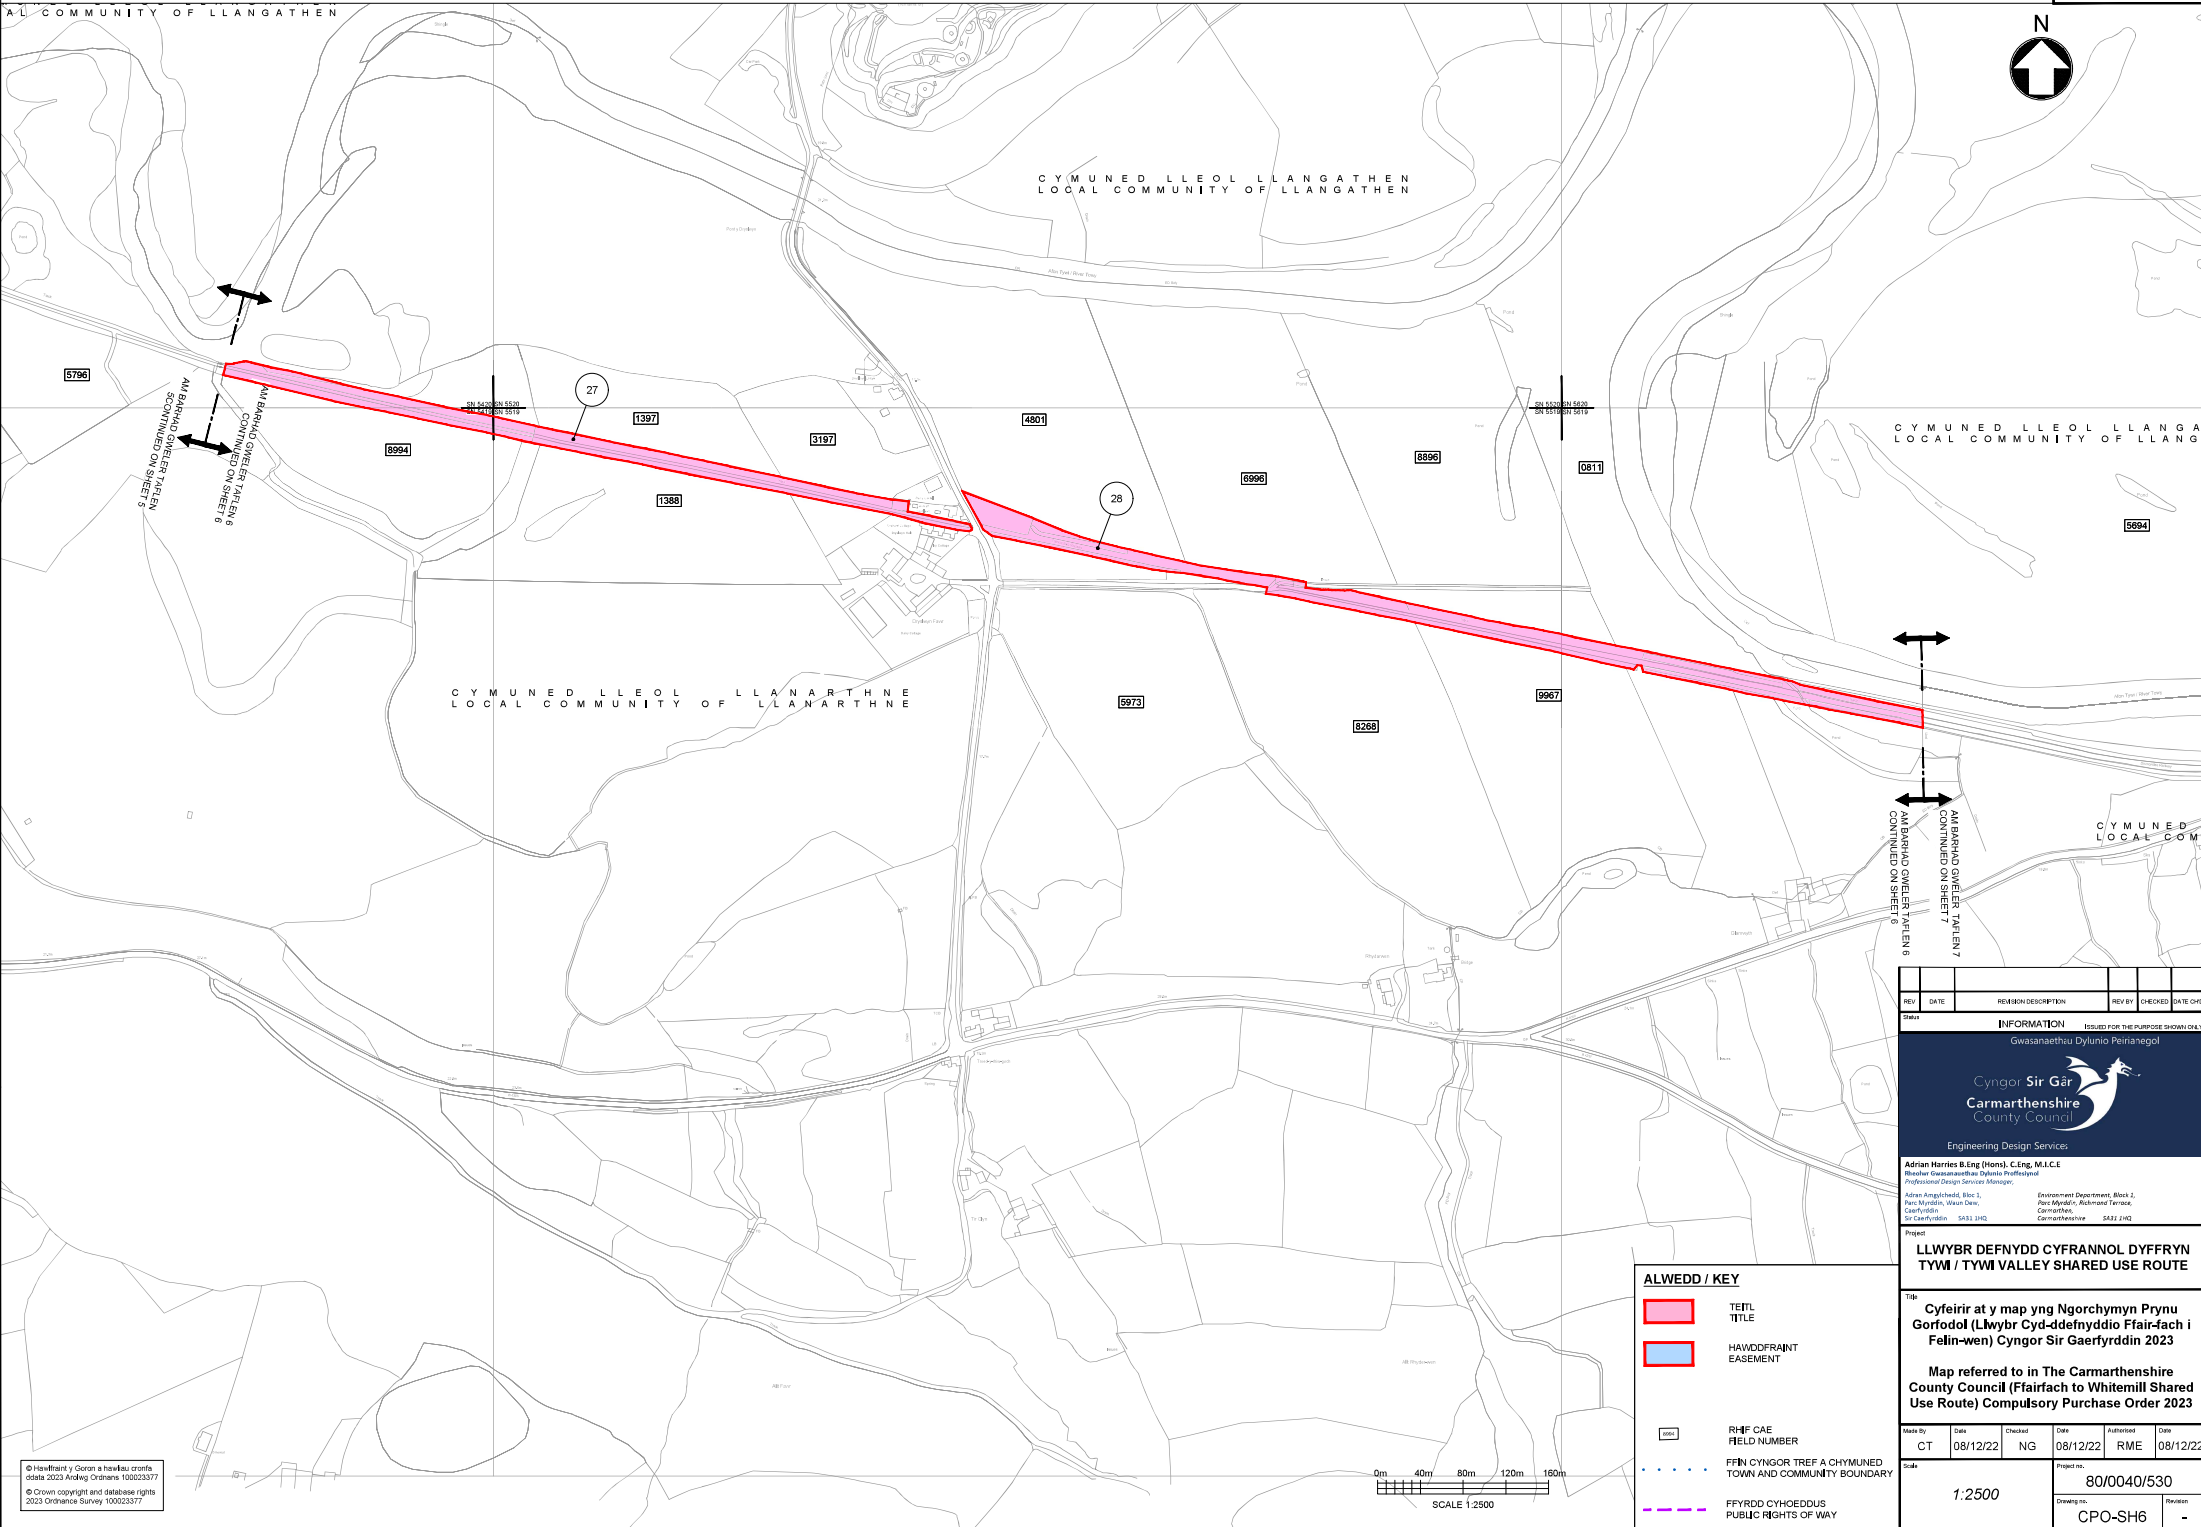

AM BARHO GWIETTER TAFLEN 6
CONTINUED ON SHEET 5

AM BARHO GWIETTER TAFLEN 6
CONTINUED ON SHEET 8

AM BARHO GWIETTER TAFLEN 6
CONTINUED ON SHEET 6

AM BARHO GWIETTER TAFLEN 7
CONTINUED ON SHEET 7

REV	DATE	REVISION DESCRIPTION	REV BY	CHECKED	DATE CHD
1		ISSUED FOR TENDER			

INFORMATION Issued for tender

Gwasanaethu Dylunio Peirhaegol

Cyngor Sir Gâr
Carmarthenshire
County Council

Engineering Design Services

Adrian Harries B.Eng (Hons), C.Eng, M.I.C.E.
Rheolwr Gwasanaethu Dylunio Proffesiynol
Professional Design Services Manager

Adrian Amgheidd, Bloc 1, Parc Myrddin, Wain Dew, Caerdydd, Carmarthenshire, SA33 2RH
Environment Department, Block 2, Parc Myrddin, Richmond Terrace, Carmarthenshire, SA33 2RH

LLWYBR DEFNYDD CYFRANOL DYFFRYN TYM / TYM VALLEY SHARED USE ROUTE

Titl
Cyfeirir at y map yng Ngorchymyn Prynu Gorfodol (Llwybr Cyd-ddefnyddio Ffair-fach i Felin-wen) Cyngor Sir Gaerfyrddin 2023

Map referred to in The Carmarthenshire County Council (Ffairfach to Whitemill Shared Use Route) Compulsory Purchase Order 2023

Made By	Date	Checked	Date	Authorised	Date
CT	08/12/22	NG	08/12/22	RME	08/12/22

Project no.	80/0040/530
Scale	1:2500
Drawing no.	CPO-SH6
Revision	-

ALWEDD / KEY

- TITL
  TITLE
- HAWDDFRAIN
  EASEMENT
- RHIF CAE
  FIELD NUMBER
- FFIN CYNGOR TREF A CHYMUNED
  TOWN AND COMMUNITY BOUNDARY
- FFYRDD CYHOEDDUS
  PUBLIC RIGHTS OF WAY