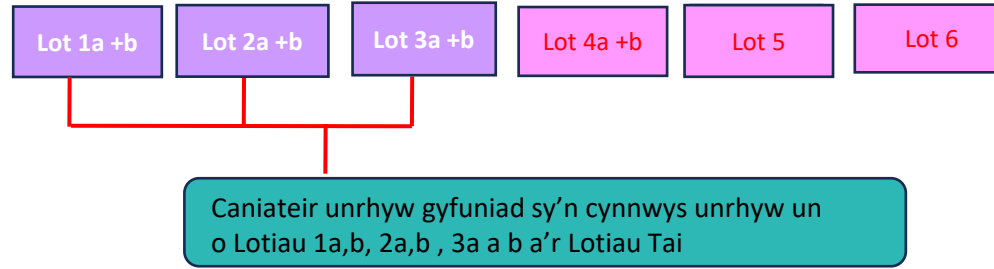

FCRDOC 2024- Drafft Cyfyngiadau Lotio

Os yw Contractwr yn dymuno cyflwyno tendr ar gyfer mwy nag un Lot, rhaid iddo gyflwyno Tendr ar wahân ar gyfer pob lot. Ni fydd Cyflwyniadau Tendr Cyfansawdd (h.y. sy'n cwmpasu mwy nag un Lot) yn cael eu derbyn gan y Lleol.

Lot	Gwerth
1a & b	£0 - £2,000,000
2a & b	£2,000,000-£4,000,000
3a & b	£4,000,000 - £7,000,000
4a& b	£7,000,000 - £12,000,000
5	£12,000,000 - £20,000,000
6	£20,000,000 +