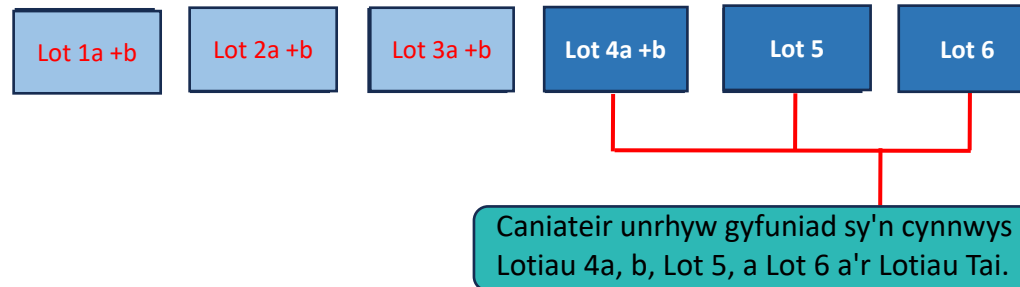

FCRDOC 2024- Drafft Cyfyngiadau Lotio

Os yw Contractwr yn dymuno cyflwyno tendr ar gyfer mwy nag un Lot, rhaid iddo gyflwyno Tendr ar wahân ar gyfer pob lot. Ni fydd Cyflwyniadau Tendr Cyfansawdd (h.y. sy'n cwmpasu mwy nag un Lot) yn cael eu derbyn gan y Lleol.

Lot	Gwerth
1a & b	£0 - £2,000,000
2a & b	£2,000,000-£4,000,000
3a & b	£4,000,000 - £7,000,000
4a& b	£7,000,000 - £12,000,000
5	£12,000,000 - £20,000,000
6	£20,000,000 +