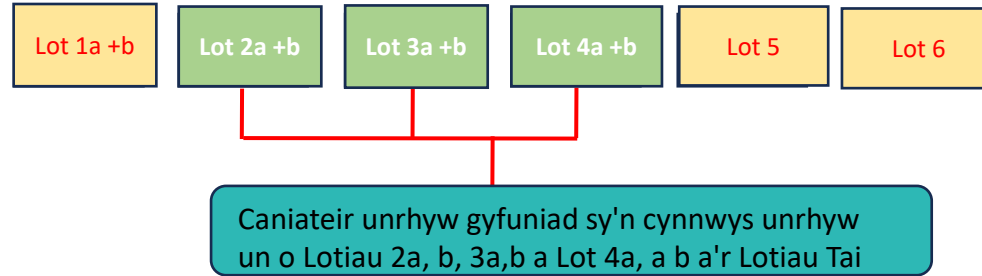

FCRDOC 2024- Drafft Cyfyngiadau Lotio

Os yw Contractwr yn dymuno cyflwyno tendr ar gyfer mwy nag un Lot, rhaid iddo gyflwyno Tendr ar wahân ar gyfer pob lot. Ni fydd Cyflwyniadau Tendr Cyfansawdd (h.y. sy'n cwmpasu mwy nag un Lot) yn cael eu derbyn gan y Lleol.

Lot	Gwerth
1a & b	£0 - £2,000,000
2a & b	£2,000,000-£4,000,000
3a & b	£4,000,000 - £7,000,000
4a& b	£7,000,000 - £12,000,000
5	£12,000,000 - £20,000,000
6	£20,000,000 +