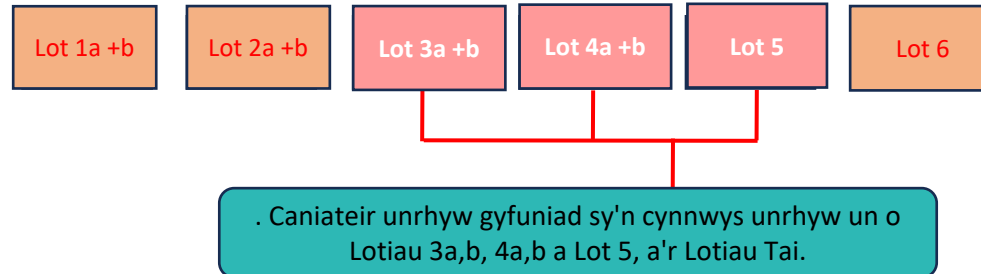

FCRDOC 2024- Drafft Cyfyngiadau Lotio

Os yw Contractwr yn dymuno cyflwyno tendr ar gyfer mwy nag un Lot, rhaid iddo gyflwyno Tendr ar wahân ar gyfer pob lot. Ni fydd Cyflwyniadau Tendr Cyfansawdd (h.y. sy'n cwmpasu mwy nag un Lot) yn cael eu derbyn gan y Lleol.

Lot	Gwerth
1a & b	£0 - £2,000,000
2a & b	£2,000,000-£4,000,000
3a & b	£4,000,000 - £7,000,000
4a& b	£7,000,000 - £12,000,000
5	£12,000,000 - £20,000,000
6	£20,000,000 +