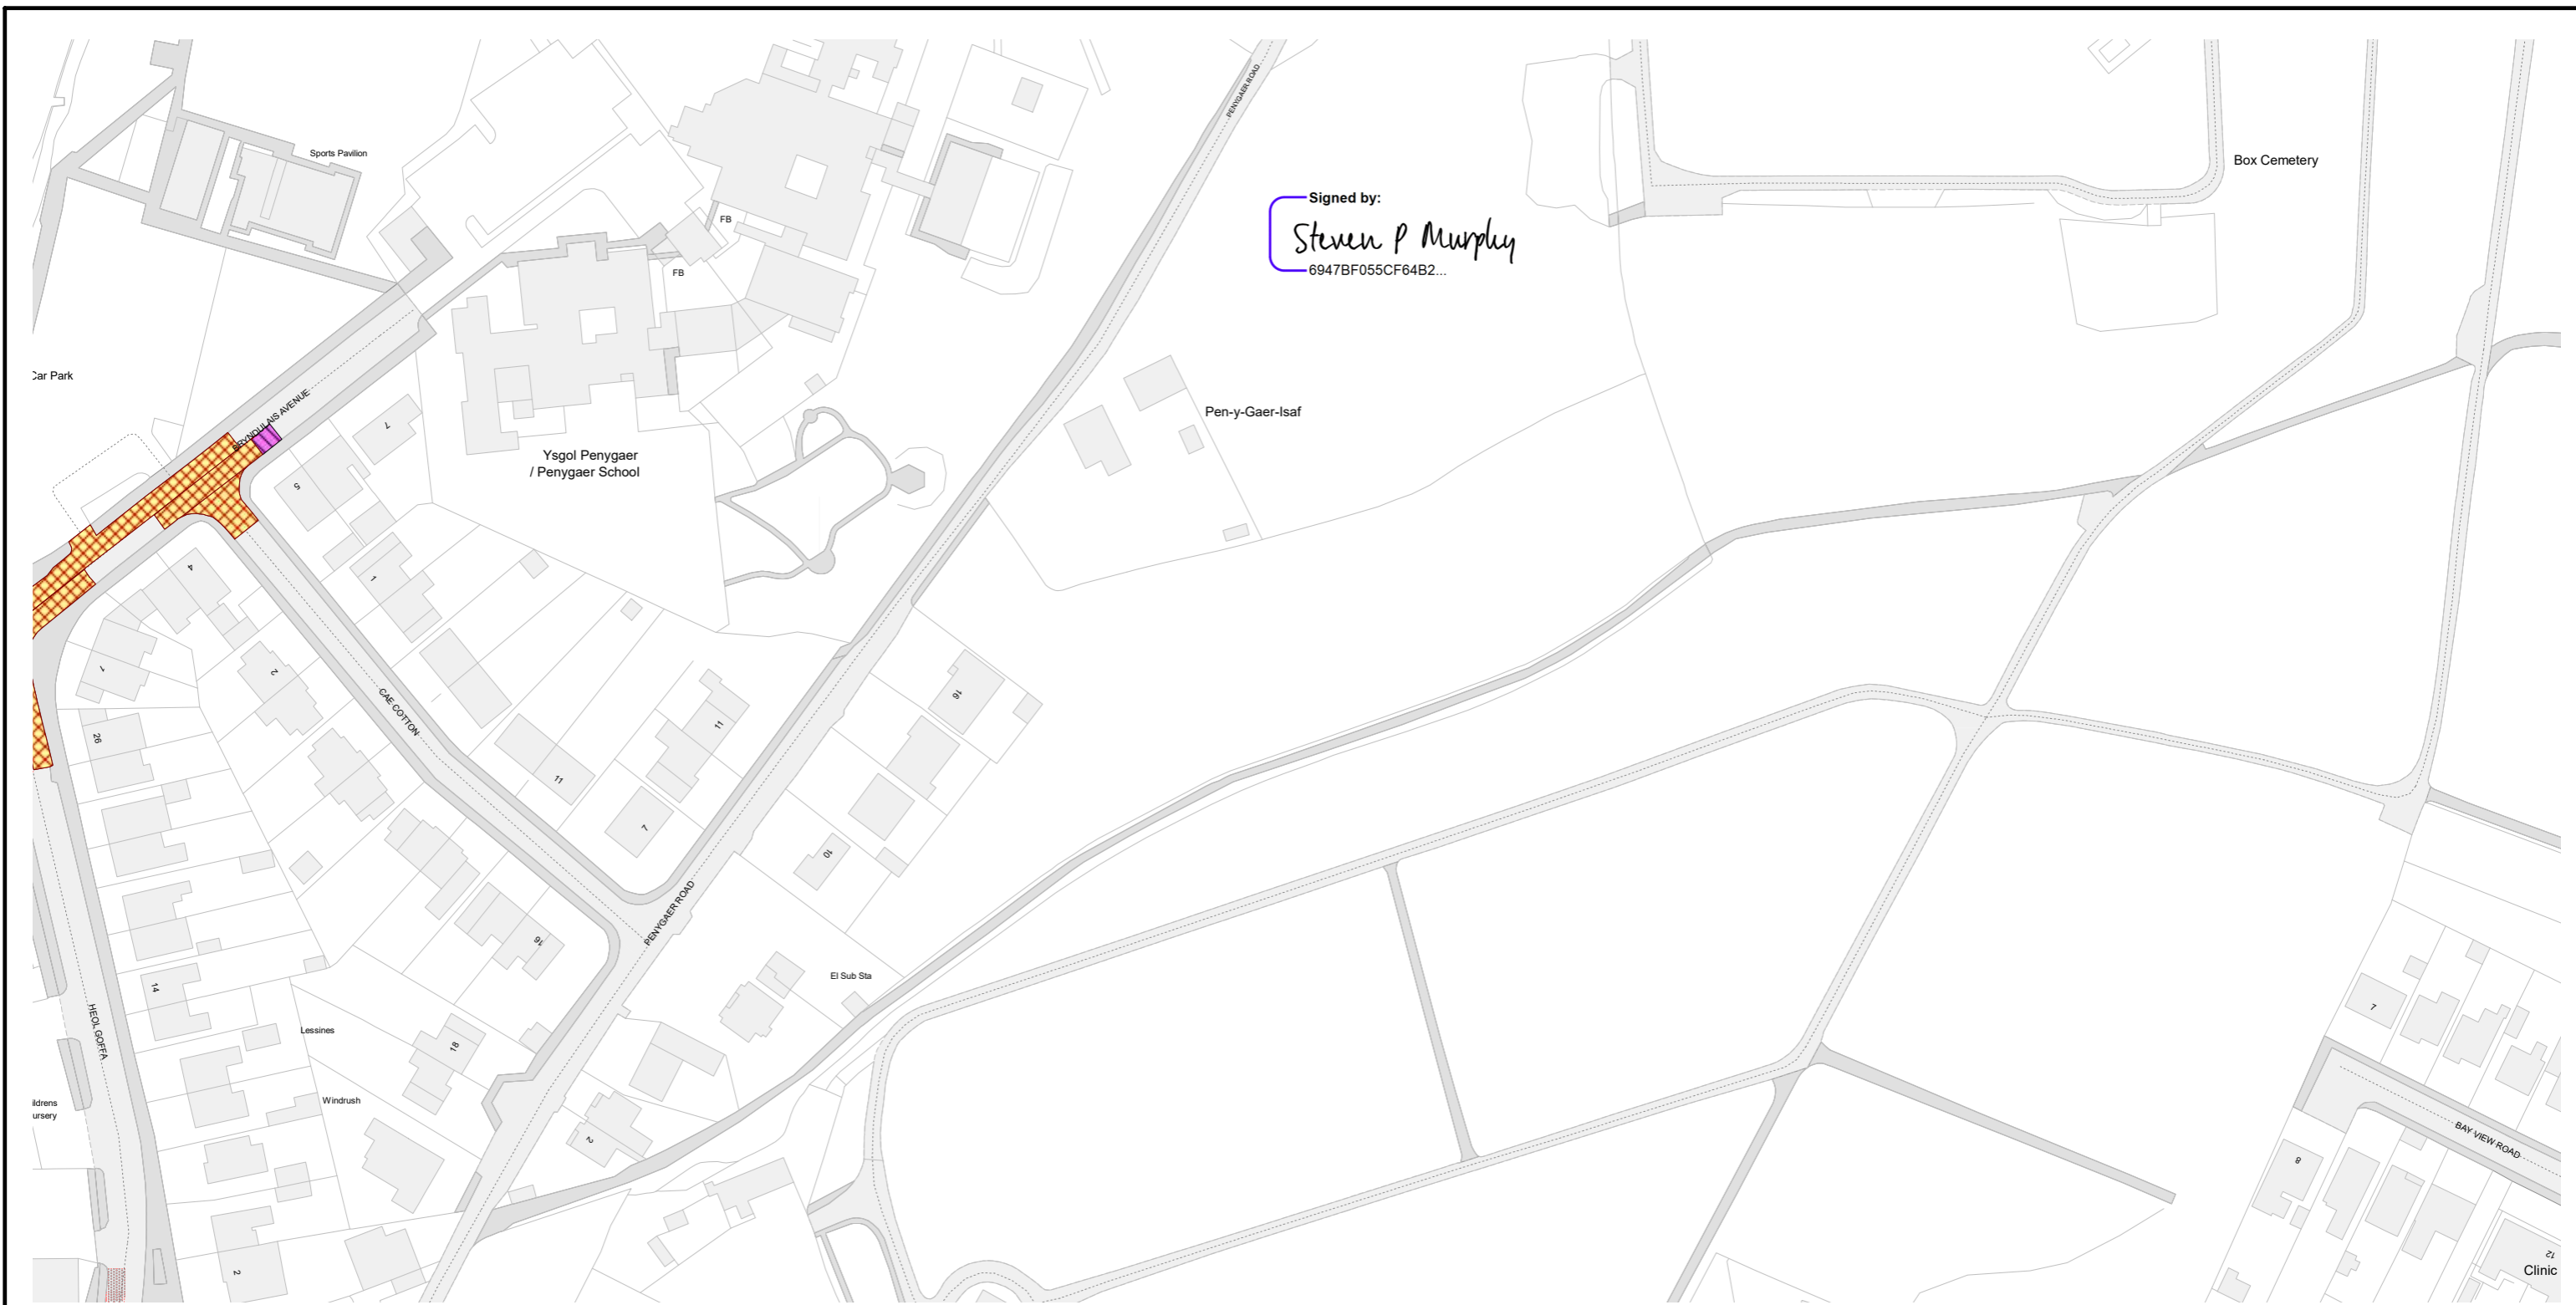

Signed by:
Steven P Murphy
6947BF055CF64B2...

Cyngor Sir Gâr Carmarthenshire County Council Parc Myrddin, Waun Dew / Richmond Terrace, Caerfyrddin / Carmarthen SA31 1HQ	
Cyf. Teil / Tile ref.	CM214
Statws / Status	CADARNHAWYD CONFIRMED
Rhif adolygiad / Revision no.	12
Dyddiad gweithredol / Operative date	15/05/2026
Graddfa / Scale	1 : 1250