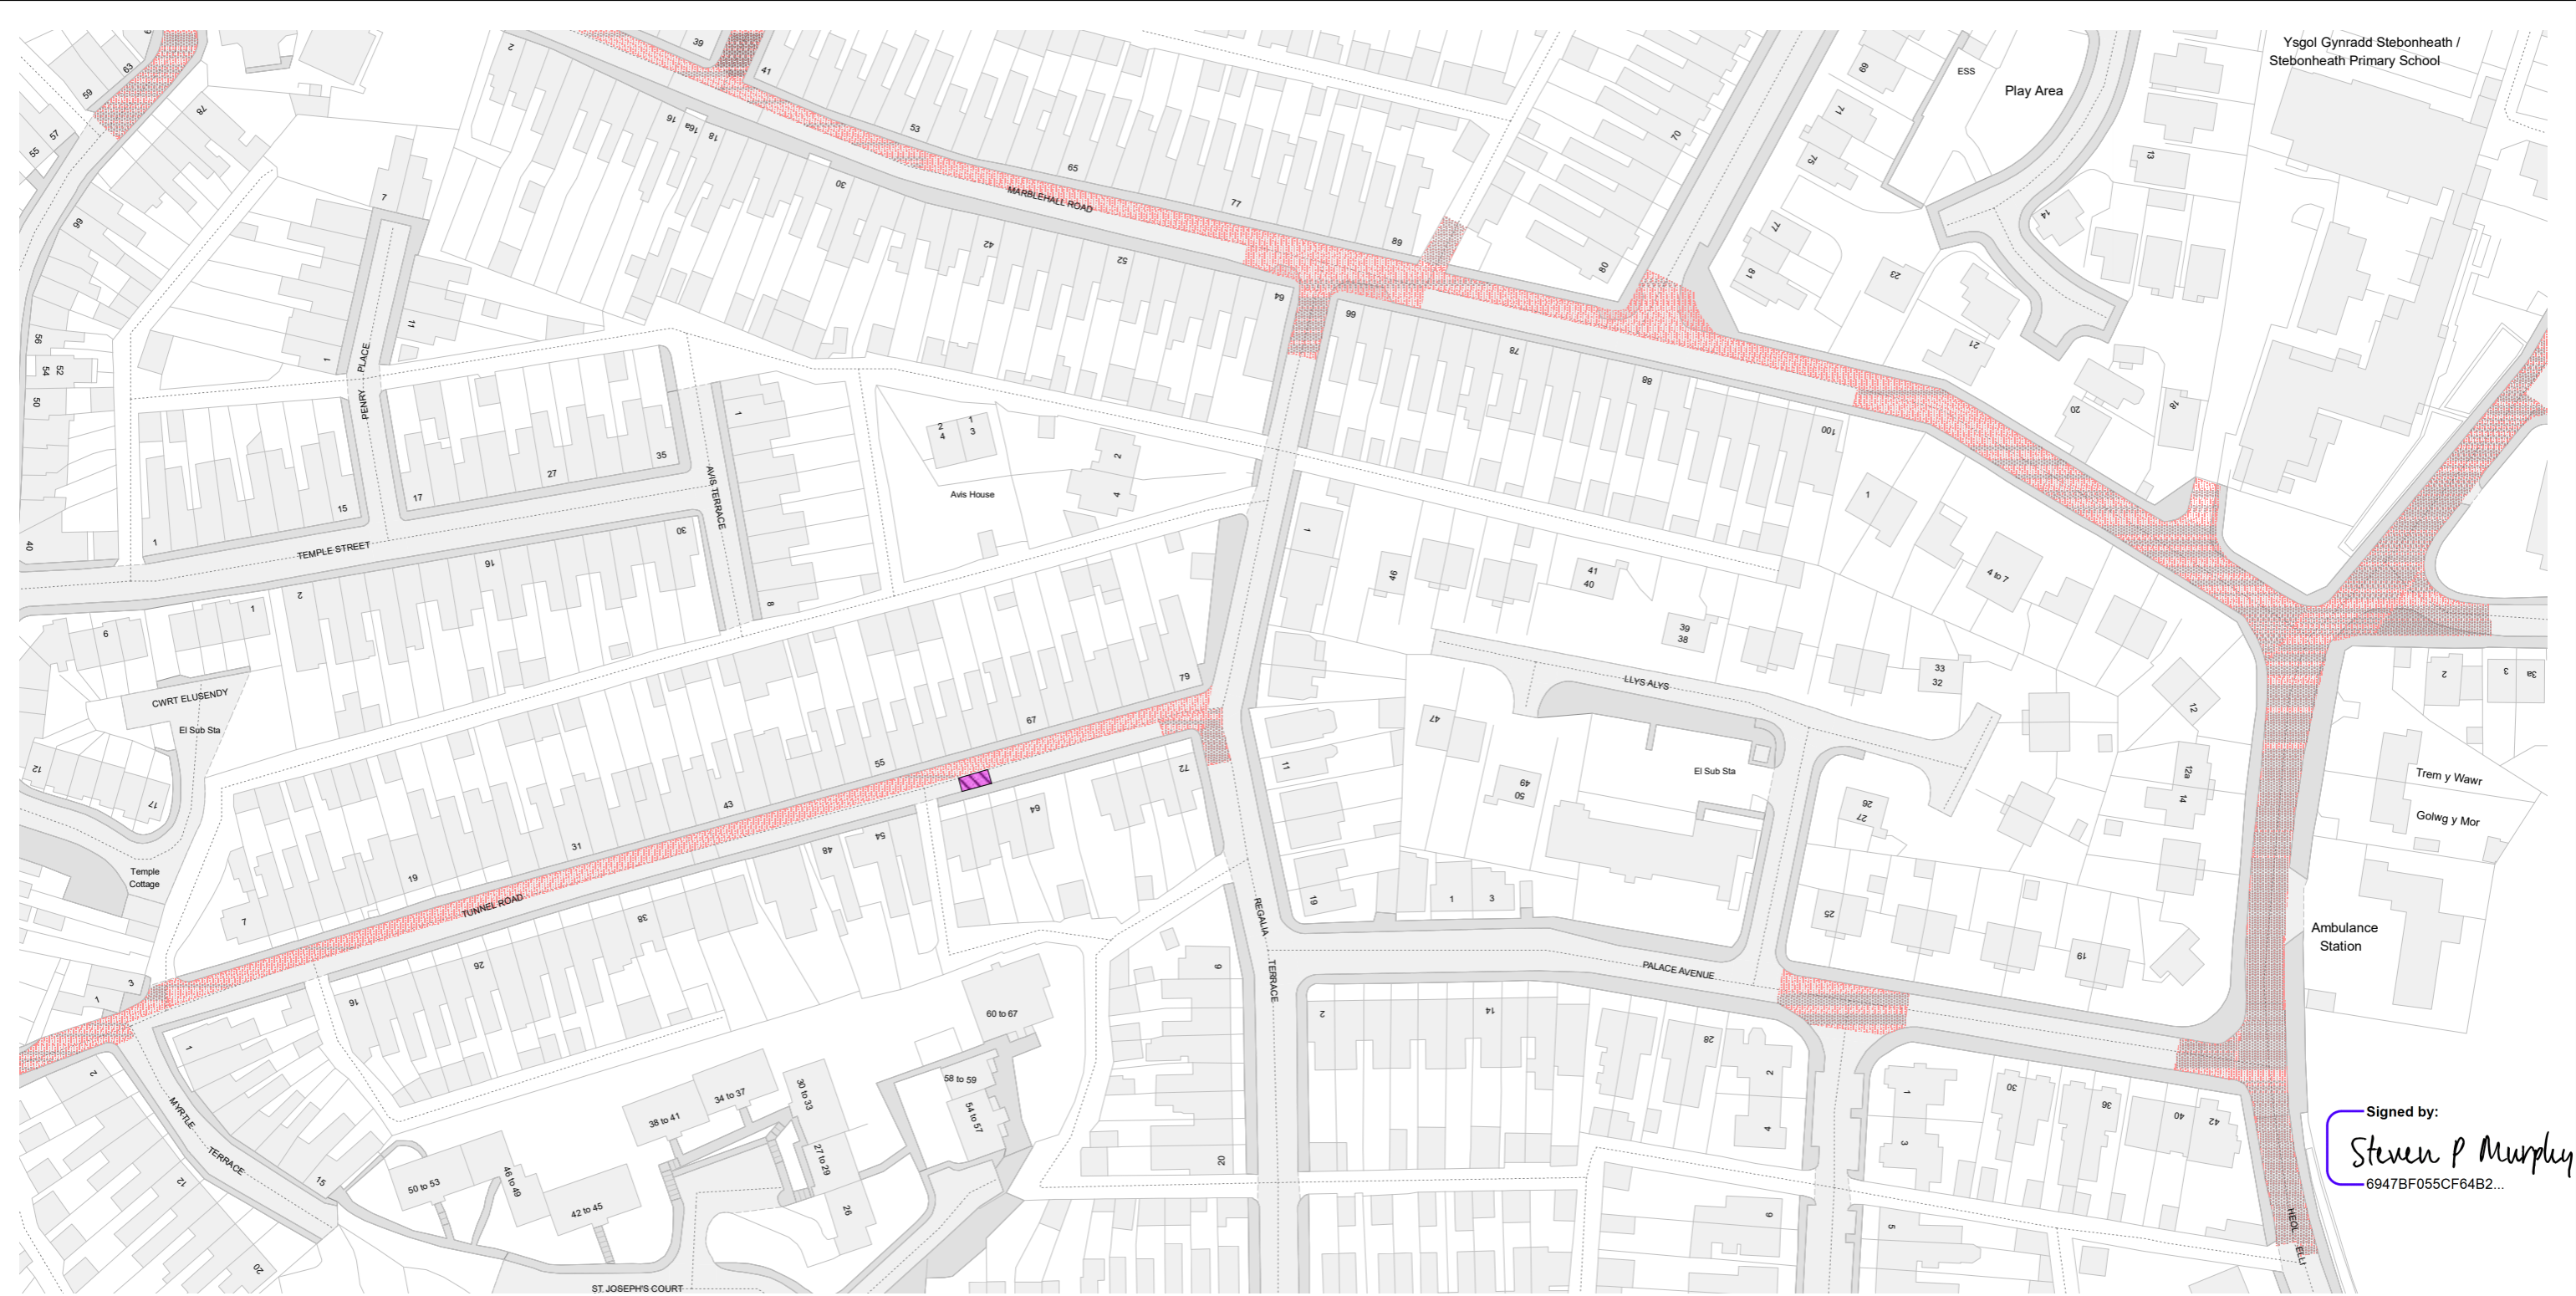

Ysgol Gynradd Stebonheath /
Stebonheath Primary School

Signed by:
Steven P Murphy
6947BF055CF64B2...

Cyngor Sir Gâr
Carmarthenshire County Council
Parc Myrddin,
Waun Dew / Richmond Terrace,
Caerfyrddin / Carmarthen
SA31 1HQ

Cyf. Teil / Tile ref.	CL217
Statws / Status	CADARNHAWYD CONFIRMED
Rhif adolygiad / Revision no.	14
Dyddiad gweithredol / Operative date	15/05/2026
Graddfa / Scale	1 : 1250