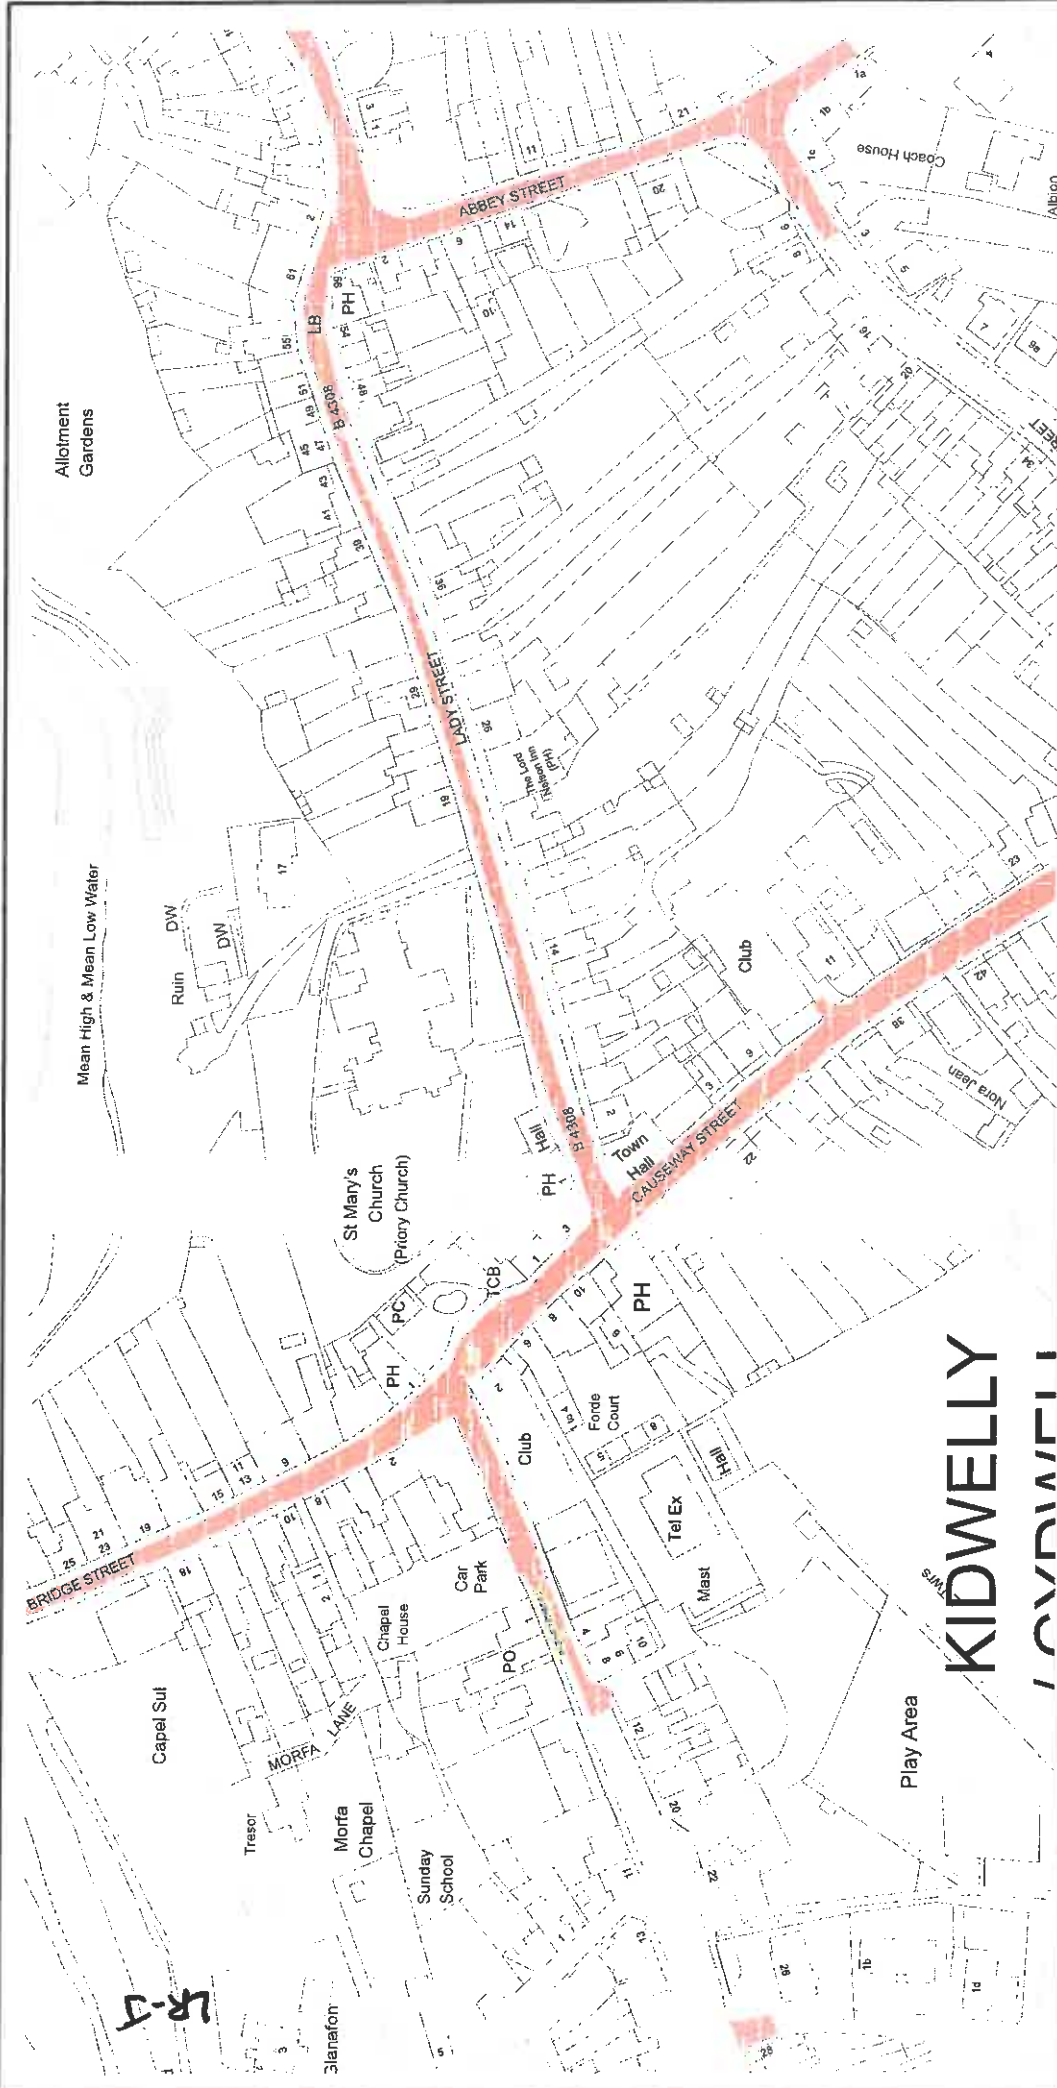

Allwedd i'r mathau o gyfyngiadau a ddangosir | Key to restriction types displayed

Dim aros unrhyw bryd/No waiting at any time
Parcio am Gyfnod Cyfyngedig Llun-Sad 9am-5pm 1 awr
dim dychweyd o fewn 1 awr/Time Limited Parking Mon-Sat 9am-5pm 1 Hour No Return 1 Hour

GORCHYMYN / ORDER:

GORCHYMYN CYDGYFNERTHU
SIR GAERFYRDDIN (AC EITHRIO
CAERFYRDDIN, LLANELLI A RHYDAMAN)
(CYFYNGU AR AROS A MANNAU
PARCIO AR Y STRYD) (AMRYWIAD
RHIF 37) 2021

THE COUNTY OF
CARMARTHENSHIRE (EXCEPTION OF
CARMARTHEN, LLANELLI AND
AMMANFORD) (WAITING
RESTRICTION AND STREET PARKING
PLACES) CONSOLIDATION
(VARIATION NO 37) ORDER 2021

(c) Hewlraint y Goron a hawliau cronfa o 2021
Arolwg Ordnans 100023377 / (c) Crown copyright and
database rights 2021 Ordnance Survey 100023377

Cyngor Sir Gâr
Carmarthenshire County Council
Parc Myrddin,
Waun Dew / Richmond Terrace,
Caerfyrddin / Carmarthen
SA31 1HQ

Cyf. Tei / Tile ref.	BQ191
Status / Status	CADARNHAWYD CONFIRMED
Rhif adolygiad / Revision no.	14
Dyddiad gweithredol / Operative date	06/06/2022
Graddfa / Scale	1 : 1250

CYFEIRIADAU TEILS CYFAGOS
ADJACENT TILE REFERENCES

KIDWELLY