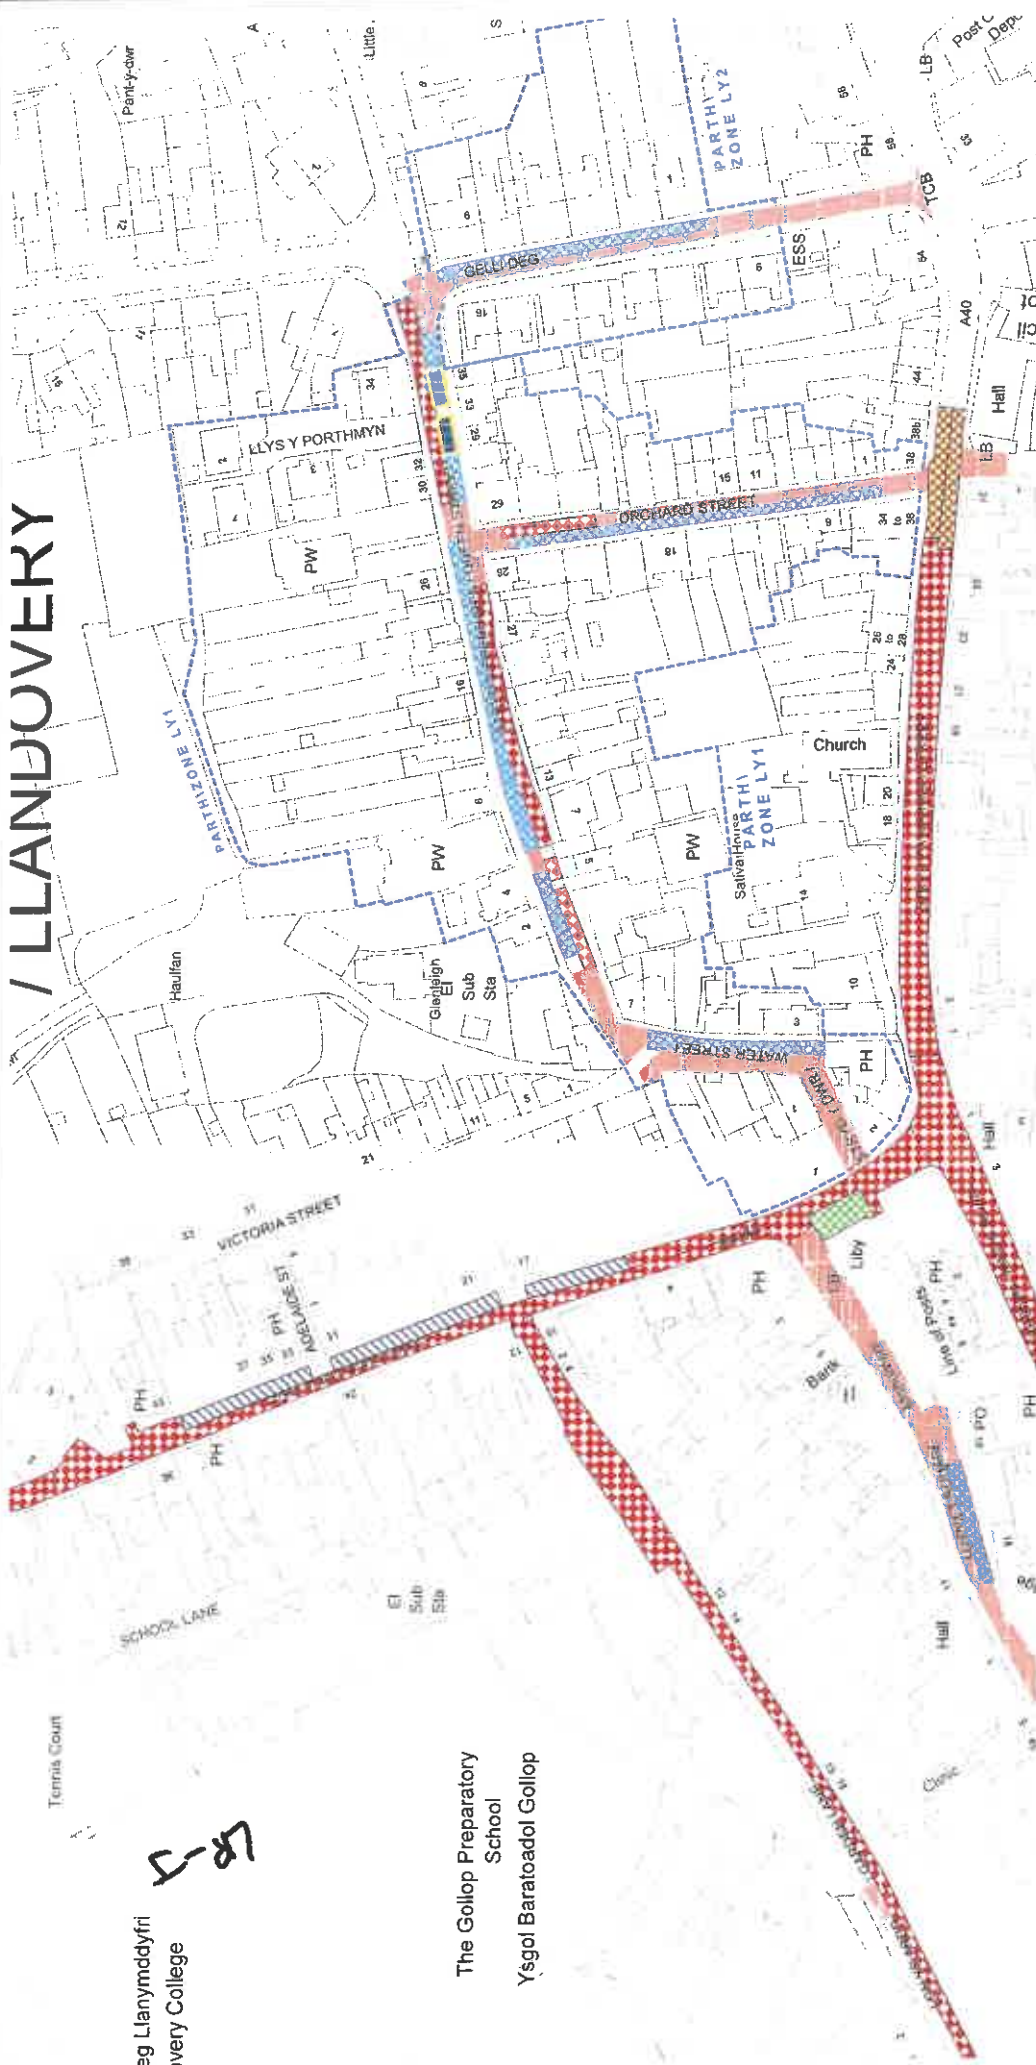

LLANBOVERY

eg Llanyrnddyfri
ivery College

LR 5

The Gollop Preparatory
School
Ysgol Baratoadol Gollop

Allwedd i'r mathau o gyfyngiadau a dangosir | Key to restriction types displayed

- Dim aros unrhyw bryd/No waiting at any time
- Dim aros Dim llwytho unrhyw bryd/No waiting No Loading At Any Time
- Dim aros Llun-Sad 9am-6pm/No waiting Mon-Sat 9am-6pm
- Llwytho yn unig Llun-Sad 8am-6pm Cerbydau nwyddau yn unig/Loading Only Mon-Sat 8am-6pm Goods Vehicles Only
- Delftaliaid trewydded perswyl yn unig Llun-Sad 8am-6pm/Resident permit holders only Mon-Sat 8am-6pm
- Parcwl am Gyfnod Cyfyngedig 30 mun dim dychwelyd o fewn 1 awr/Time Limited Parking 30 Mins No Return 1 Hour
- Parcwl am Gyfnod Cyfyngedig Llun-Gwe 9am-5pm 30 mun dim dychwelyd o fewn 2 awr/Time Limited Parking Mon-Fri 9am-5pm 30 Mins No Return 2 Hours
- Parcwl am Gyfnod Cyfyngedig Llun-Sad 9am-6pm 30 mun dim dychwelyd o fewn 1 awr/Time Limited Parking Mon-Sat 9am-6pm 30 Mins No Return 30 Mins