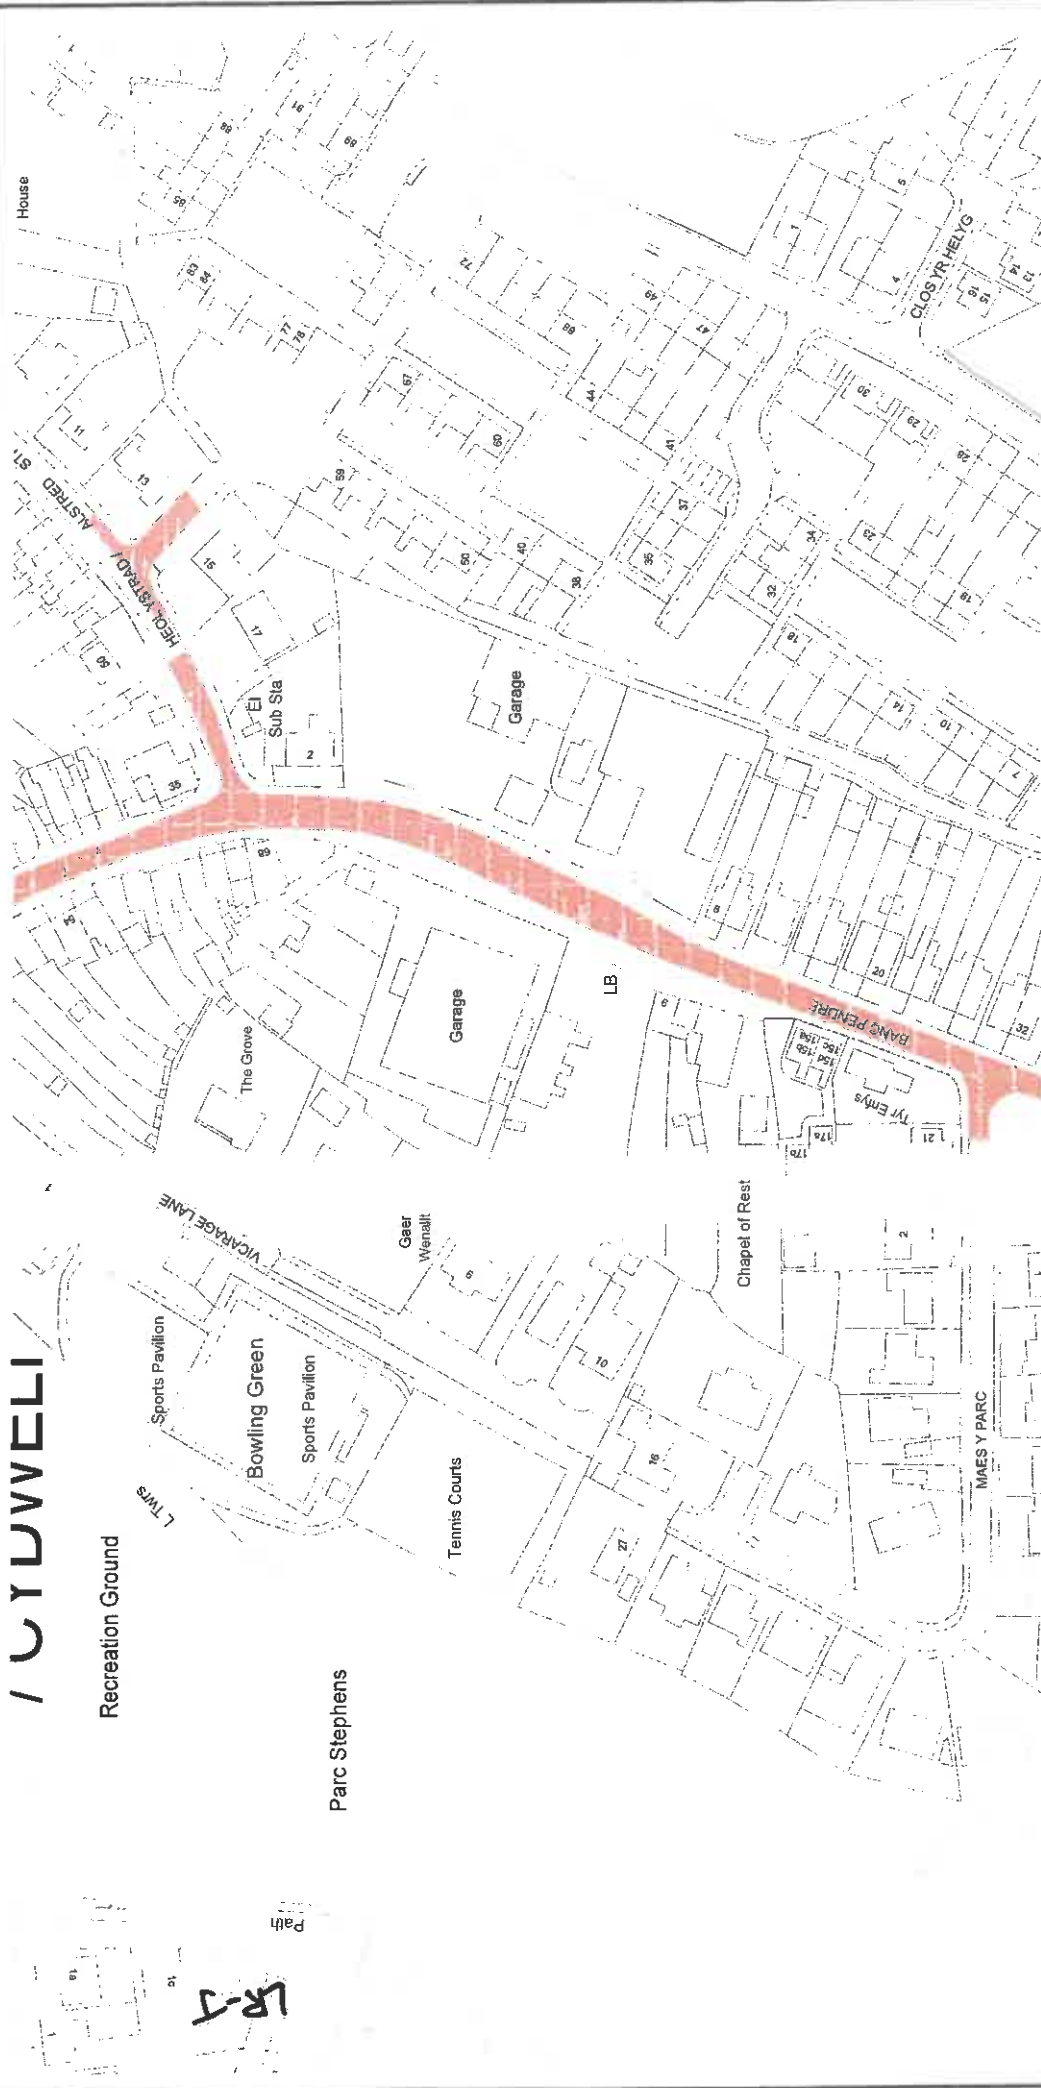

L Y D W W E L I

Recreation Ground

Parc Stephens

Alwedd i'r mathau o gyfyngiadau a ddangosir | Key to restriction types displayed

Dim aros unrhyw bryd/No waiting at any time

GORCHYMYN / ORDER:

GORCHYMYN CYDGYFNERTHU
SIR GAERFYRDDIN (AC EITHRIO
CAERFYRDDIN, LLANELLI A RHYDAMAN)
(CYFYNGU AR AROS A MANNAU
PARCIO AP Y STRYD) (AMRYWIAD
RHIF 37) 2021

THE COUNTY OF
CARMARTHENSHIRE (EXCEPTION OF
CARMARTHEN, LLANELLI AND
AMMANFORD) (WAITING
RESTRICTION AND STREET PARKING
PLACES) CONSOLIDATION
(VARIATION NO 37) ORDER 2021

(c) Hawlfraint y Geron a hawliau cronfa addis 2021
Archw. Ordians 100023377 / (c) Crown copyright and
database rights 2021. Ordnance Survey 100023377

Cyngor Sir Gâr
Carmarthenshire County Council
Parc Myrdin,
Wauan Dew / Richmond Terrace,
Caerfyrddin / Carmarthen
SA31 1HQ

Cyf. Teil / Tile ref.	BQ192	BQ191
Statws / Status	CADARNHAWYD CONFIRMED	
Rhif adolygiad / Revision no.	12	BP192
Dyddiad gweithredol / Operative date	06/06/2022	BQ193
Graddfa / Scale	1 : 1250	CYFFERIADAU TEILS CYFAGOS ADJACENT TILE REFERENCES