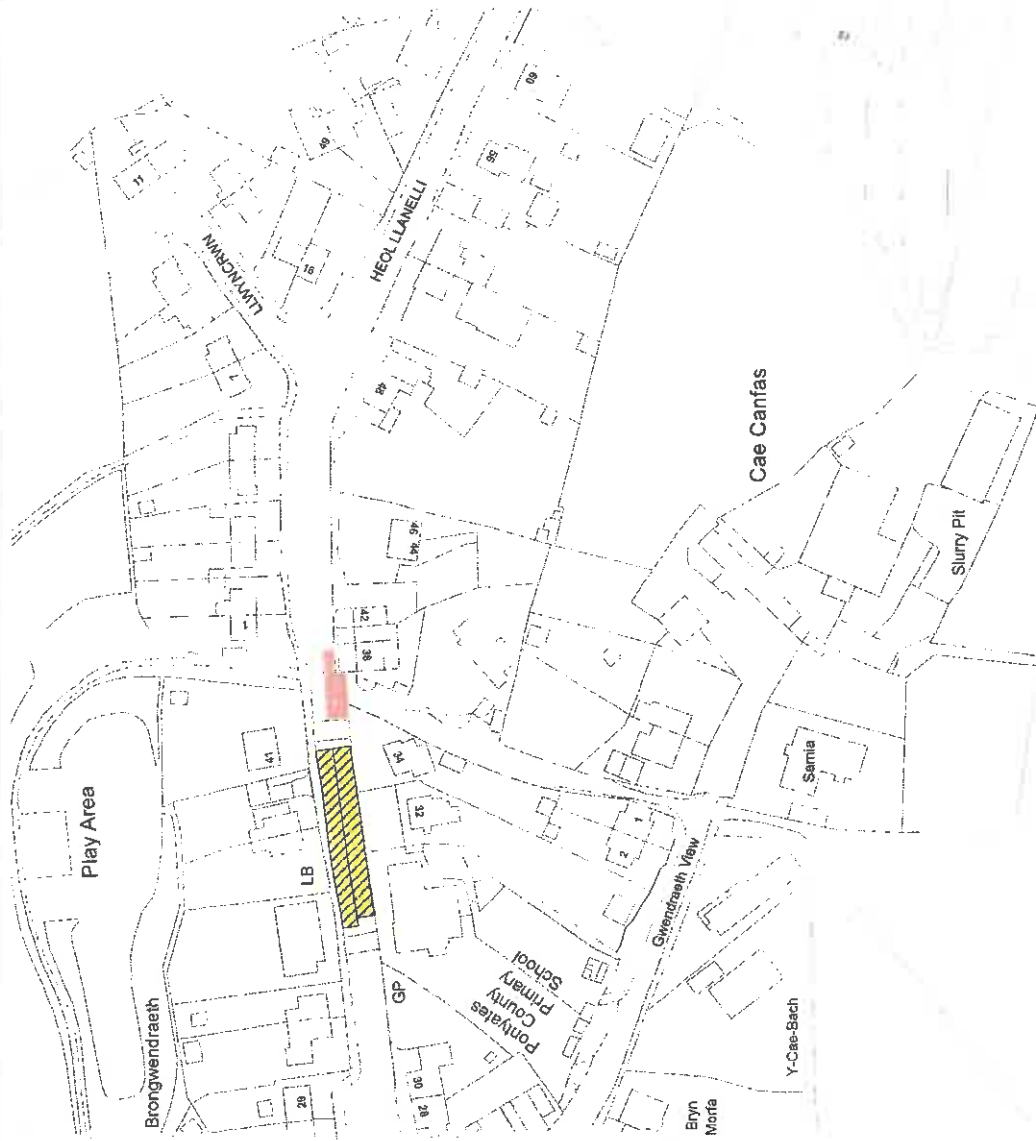

Allwedd i'r mathau o gyfyngiadau a ddangosir | Key to restriction types displayed

- Dim aros 8am-5pm/No waiting 8am-5pm
- Dim aros unrhyw bryd/No waiting at any time
- Dim stopio Llun-Gwe 8am-5pm/No Stopping Mon-Fri 8am-5pm