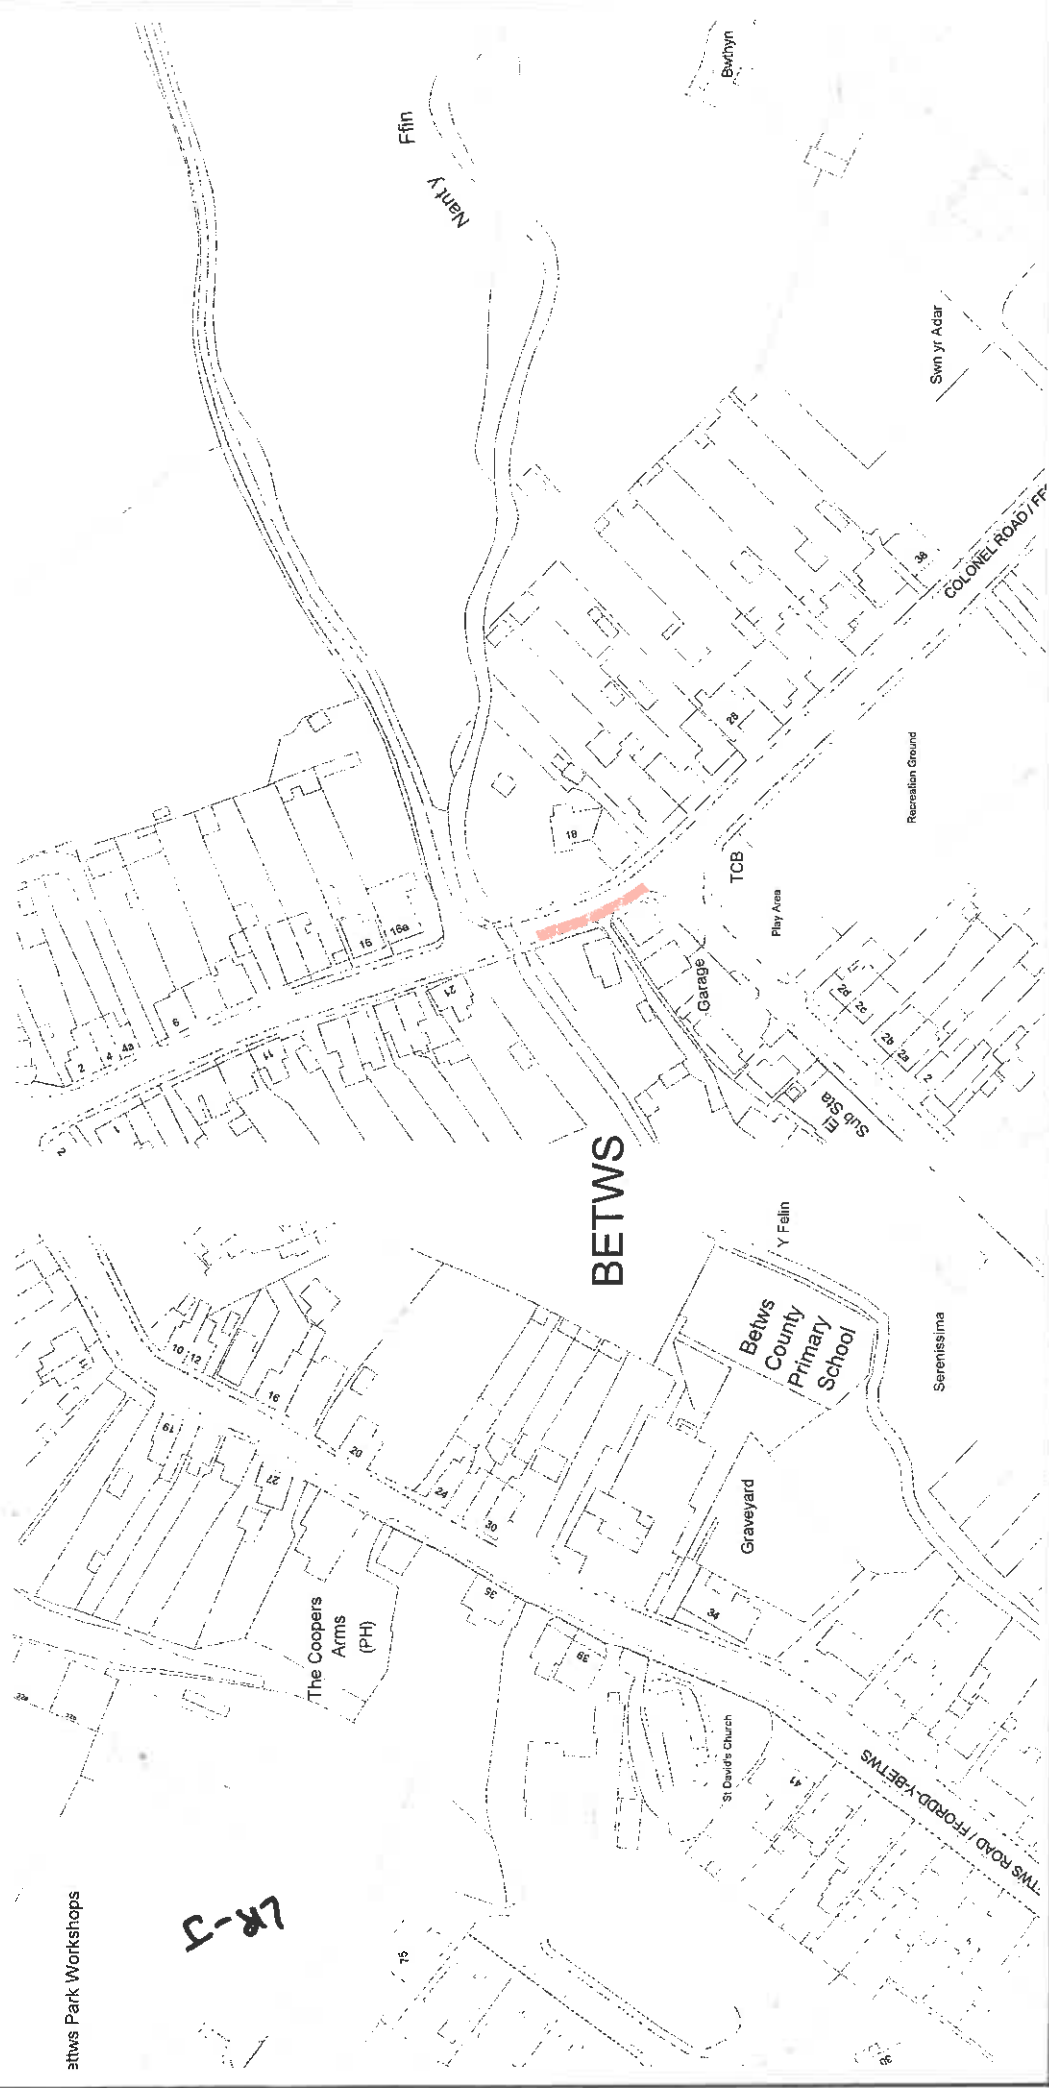

atws Park Workshops

LR-5

Alhwedd i'r mathau o gyfyngiadau a ddangosir | Key to restriction types displayed

Dim arws unffwy brydfifo waiting at any time

GORCHYMYN / ORDER:

GORCHYMYN CYDGYFNERTHU
SIR GAERFYRDDIN (AC EITHRIO
CAERFYRDDIN, LLANELLI A RHYDAMAN)
(CYFYNGU AR AROS A WANNAU
PARCIO AR Y STRYD) (AMRYWIAD
RHIF 37) 2021