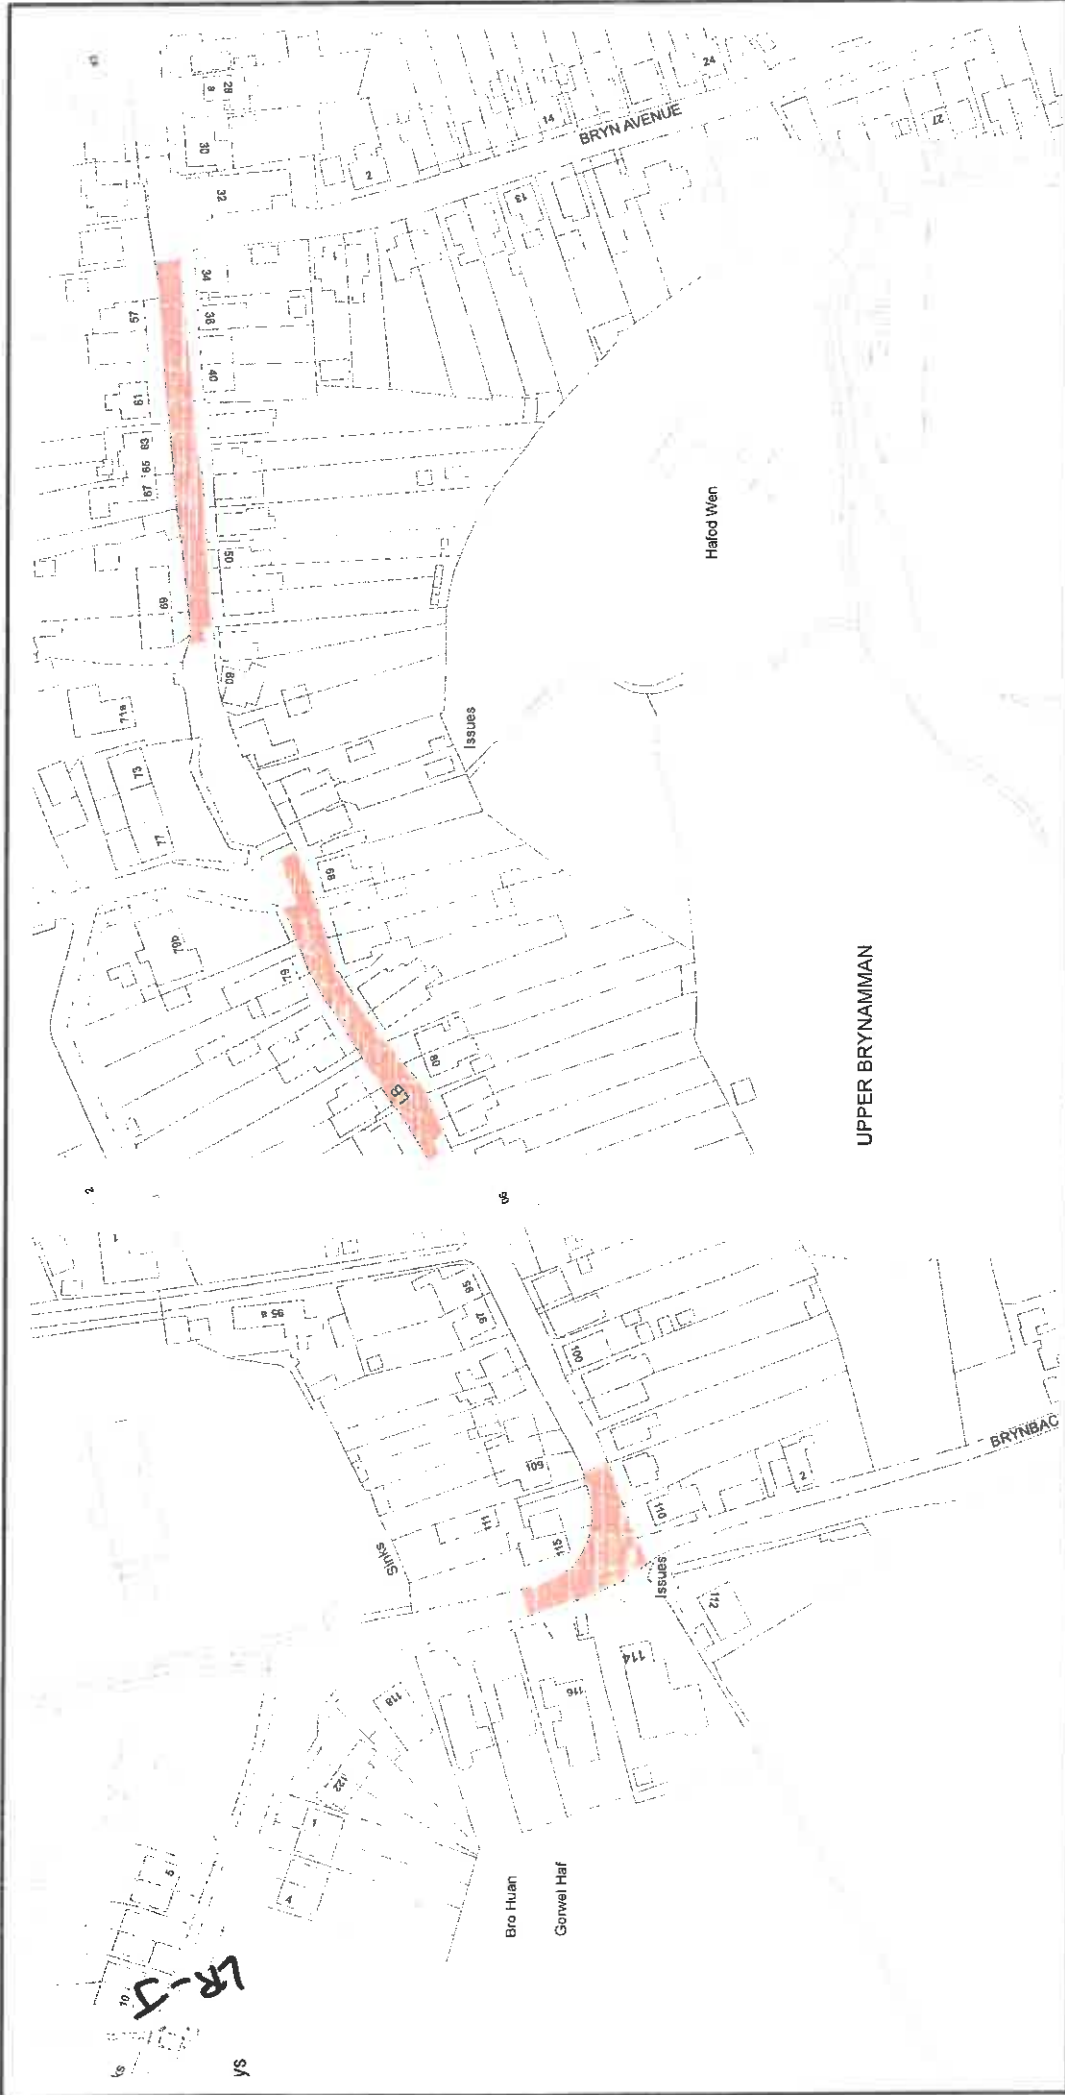

Allwedd i'r mathau o gyfyngiadau a ddangosir | Key to restriction types displayed

Dim arses unrhyw bryd/No waiting at any time

GORCHYMYN / ORDER:

GORCHYMYN CYDGYFNERTHU
SIR GAERYRDDIN (AC EITHRIO
CAERYRDDIN, LLANELLI A RHYDAMAN)
(CYFYNGU AR AROS A MANNAU
PARCIO AR Y STRYD) (AMRYWIAD
RHIF 37) 2021

THE COUNTY OF
CARMARTHENSHIRE (EXCEPTION OF
CARMARTHEN, LLANELLI AND
AMMANFORD) (WAITING
RESTRICTION AND STREET PARKING
PLACES) CONSOLIDATION
(VARIATION NO 37) ORDER 2021

(c) Hawflraint y Goron a hawliau cronfa ddata 2021
Arolwg Ordnans 100023377 / (c) Crown copyright and
database rights 2021 Ordnance Survey 100023377

Cyngor Sir Gâr
Carmarthenshire County Council
Parc Myrddin,
Waun Dew / Richmond Terrace,
Caerdyddin / Carmarthen
SA31 1HQ

CYFEIRIADAU TEILS CYFAGOS
ADJACENT TILE REFERENCES

Cyf. Teil / Tile ref.	DY161
Statws / Status	CADARNHAWYD CONFIRMED
Rhif adolyglad / Revision no.	9
Dyddiad gweithredol / Operative date	06/06/2022
Graddfa / Scale	1 : 1250