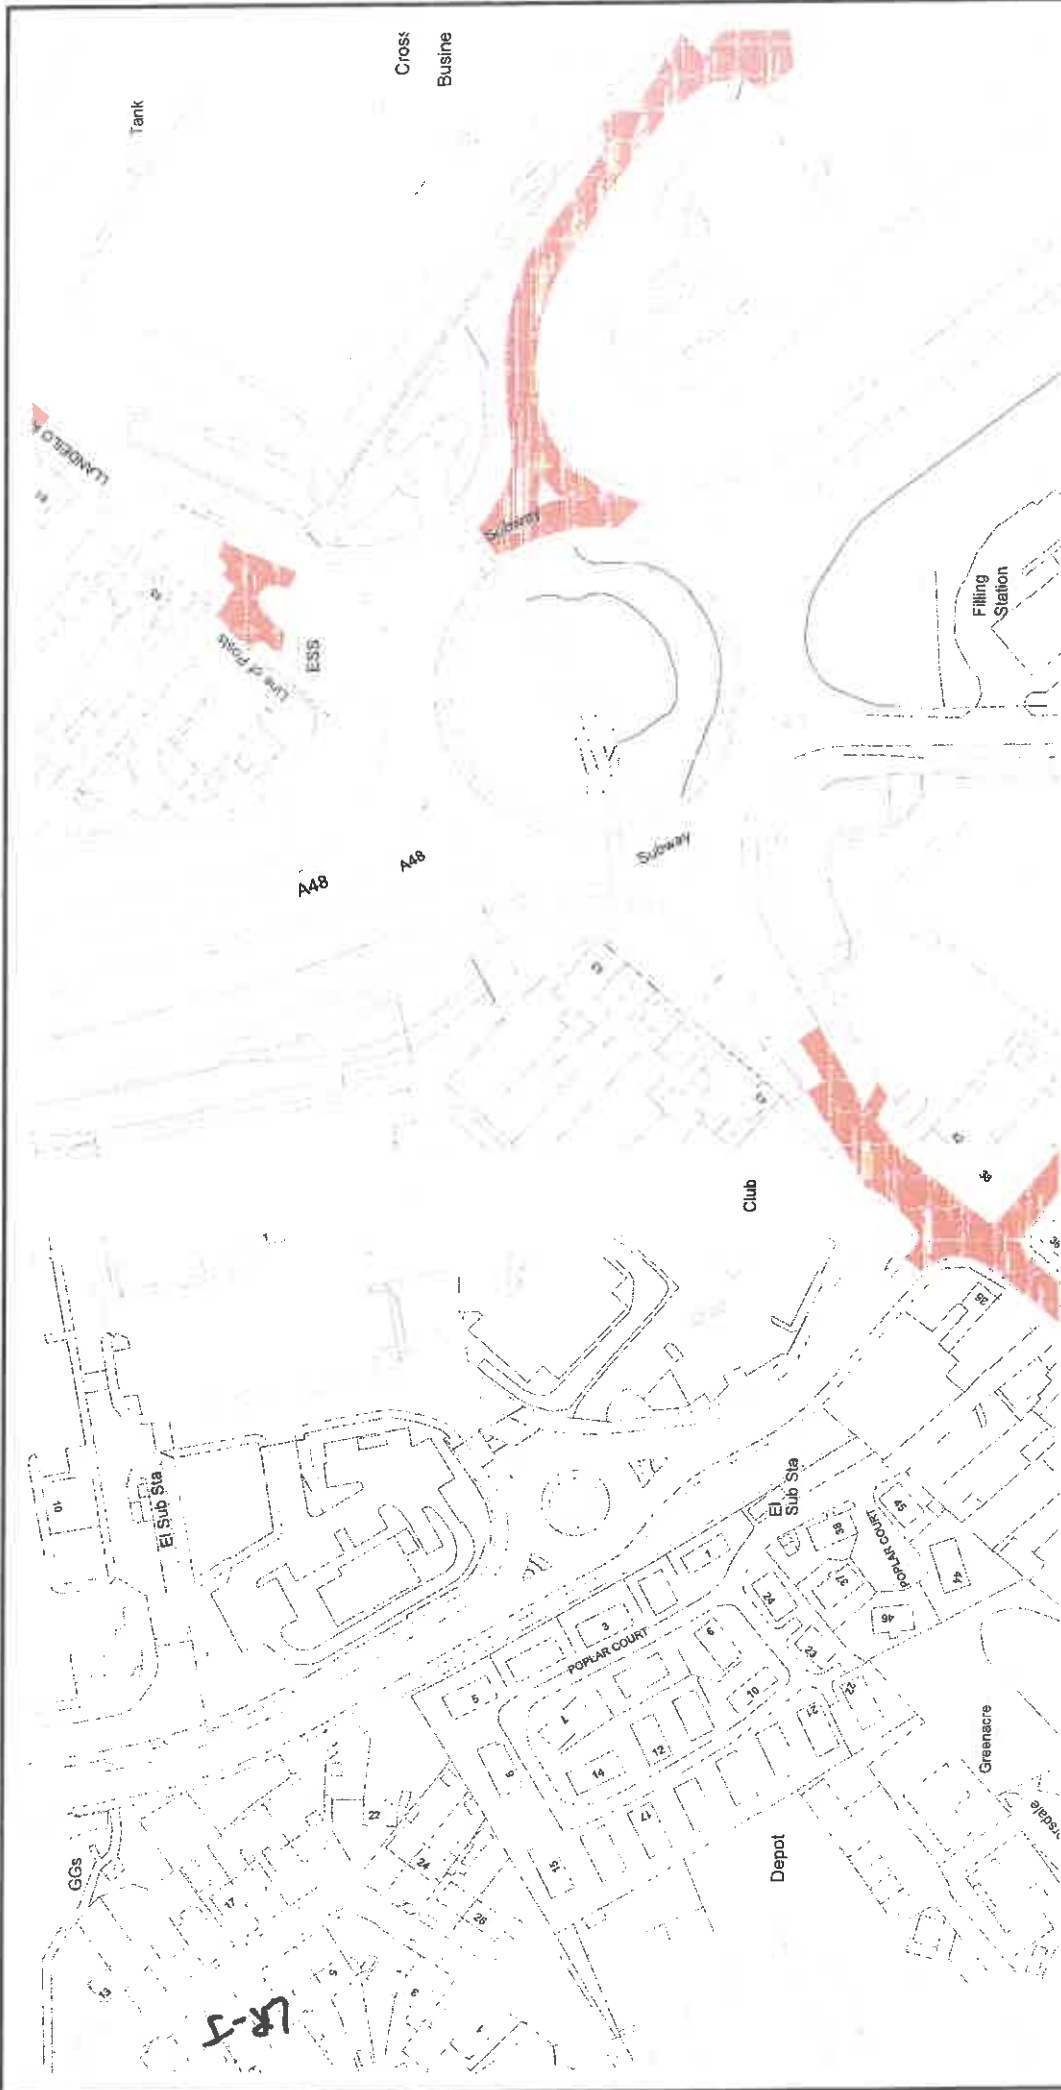

Allwedd i'r mathau o gyfyngiadau a ddangosir | Key to restriction types displayed

Dim arros unrhyw bryd/No waiting at any time

GORCHYMYN / ORDER:

GORCHYMYN CYDGYFNERTHU
SIR GAERFYRDDIN (AC EITHRIO
GAERFYRDDIN, LLANELLI A RHYDAMAN)
(CYFYNGU AR AROS A MANNAU
PARCIO AR Y STRYD) (AMRYWIAD
RHIF 37) 2021

THE COUNTY OF
CARMARTHENSHIRE (EXCEPTION OF
CARMARTHEN, LLANELLI AND
AMMANFORD)) (WAITING
RESTRICTION AND STREET PARKING
PLACES) CONSOLIDATION
(VARIATION NO. 37) ORDER 2021

(c) Hawffraint y Goron a hawliau cronfa ddiata 2021
Arolwg Ordnans 100023377 / (c) Crown copyright and
database rights 2021 Ordnance Survey 100023377

Cyngor Sir Gâr
Carmarthenshire County Council
Parc Myrddin,
Maun Dew / Richmond Terrace,
Caerfyrddin / Carmarthen
SA31 1HQ

Cyf. Teli / Tile ref.	CV166	CV165	CV167
Statws / Status	CADARNHAWYD CONFIRMED		
Rhif adolygiad / Revision no.	11	CW166	CW167
Dyddiad gweithredol / Operative date	06/06/2022	CYFEIRIADAU TEILS CYFAGOS ADJACENT TILE REFERENCES	
Graddfa / Scale	1 : 1250