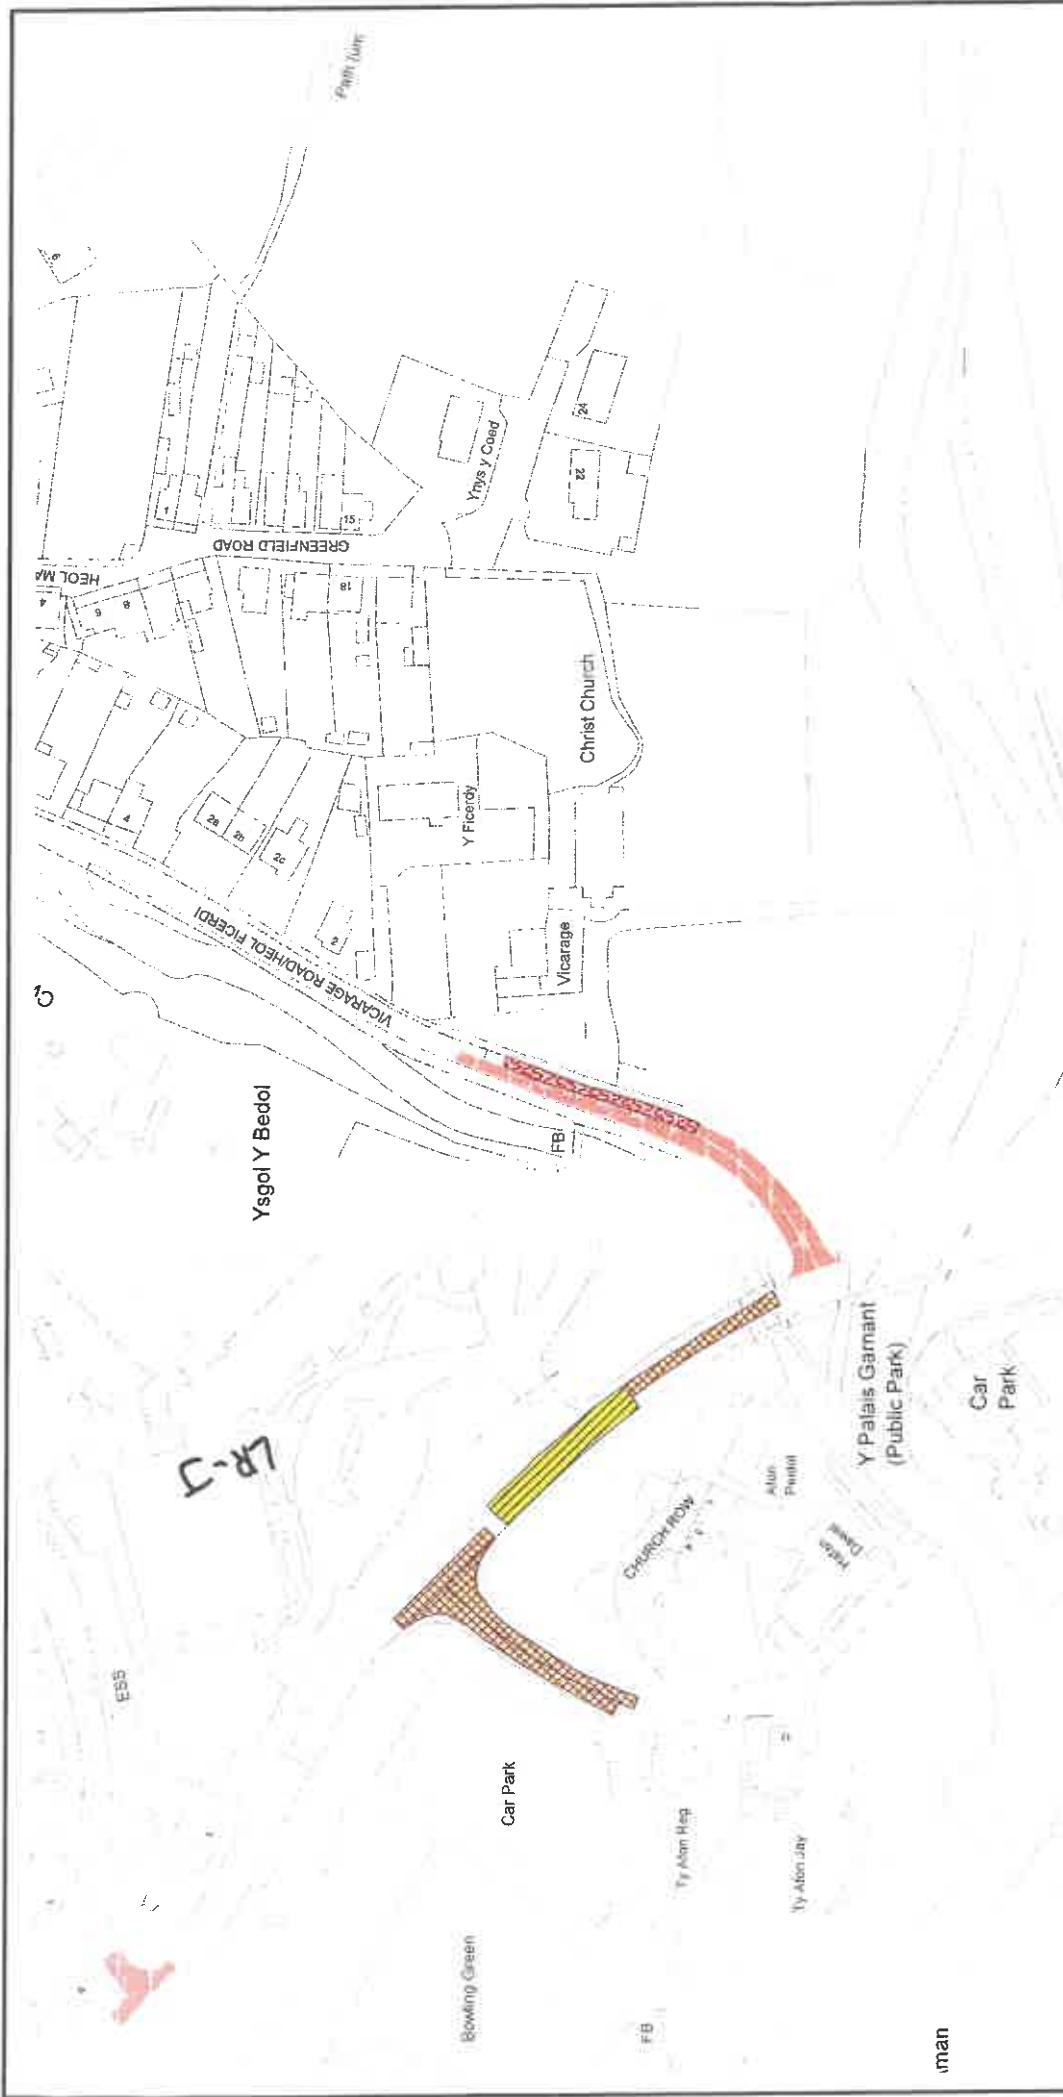

Allwedd i'r mathau o gyfyngiadau a dangosir | Key to restriction types displayed

- Dim aros unrhyw bryd/No waiting at any time
- Dim aros Dim llwytho unrhyw bryd/No waiting No Loading At Any Time
- Dim aros Llun-Gwe 8am-5pm/No waiting Mon-Fri 8am-5pm
- Dim stopio Llun-Gwe 8am-5pm/No Stopping Mon-Fri 8am-5pm

GORCHYMYN / ORDER:

GORCHYMYN CYDGYFNERTHU
SIR GAERFYRDDIN (AC EITHRIO
CAERFYRDDIN, LLANELLI A RHYDAMAN)
(CYFYNGU AR AROS A MANNAU
PARCIO AR Y STRYD) (AMRYWIAD
RHIF 37) 2021

THE COUNTY OF
CARMARTHENSHIRE (EXCEPTION OF
CARMARTHEN, LLANELLI AND
AMMANFORD)) (WAITING
RESTRICTION AND STREET PARKING
PLACES) CONSOLIDATION
(VARIATION NO 37) ORDER 2021

(c) Hawlfraim y Geon a hawliau cronfa ddata 2021
Ariwng Ordnans 100023377 / (c) Crown copyright and
database rights 2021 Ordnance Survey 100023377

Cyngor Sir Gâr
Carmarthenshire County Council
Parc Myrddin,
Maun Dew / Richmond Terrace,
Caerfyrddin / Carmarthen
SA31 1HQ

Cyf. Tiel / Tile ref.	DU164	DU163	DU165
Statws / Status	CADARNHAWYD CONFIRMED	DU164	DU165
Rhif adolygiad / Revision no.	10		
Dyddiad gweithredu / Operative date	06/06/2022		
Graddfa / Scale	1 : 1250		

CYFEIRIADAU TEILS CYFAGOS
ADJACENT TILE REFERENCES