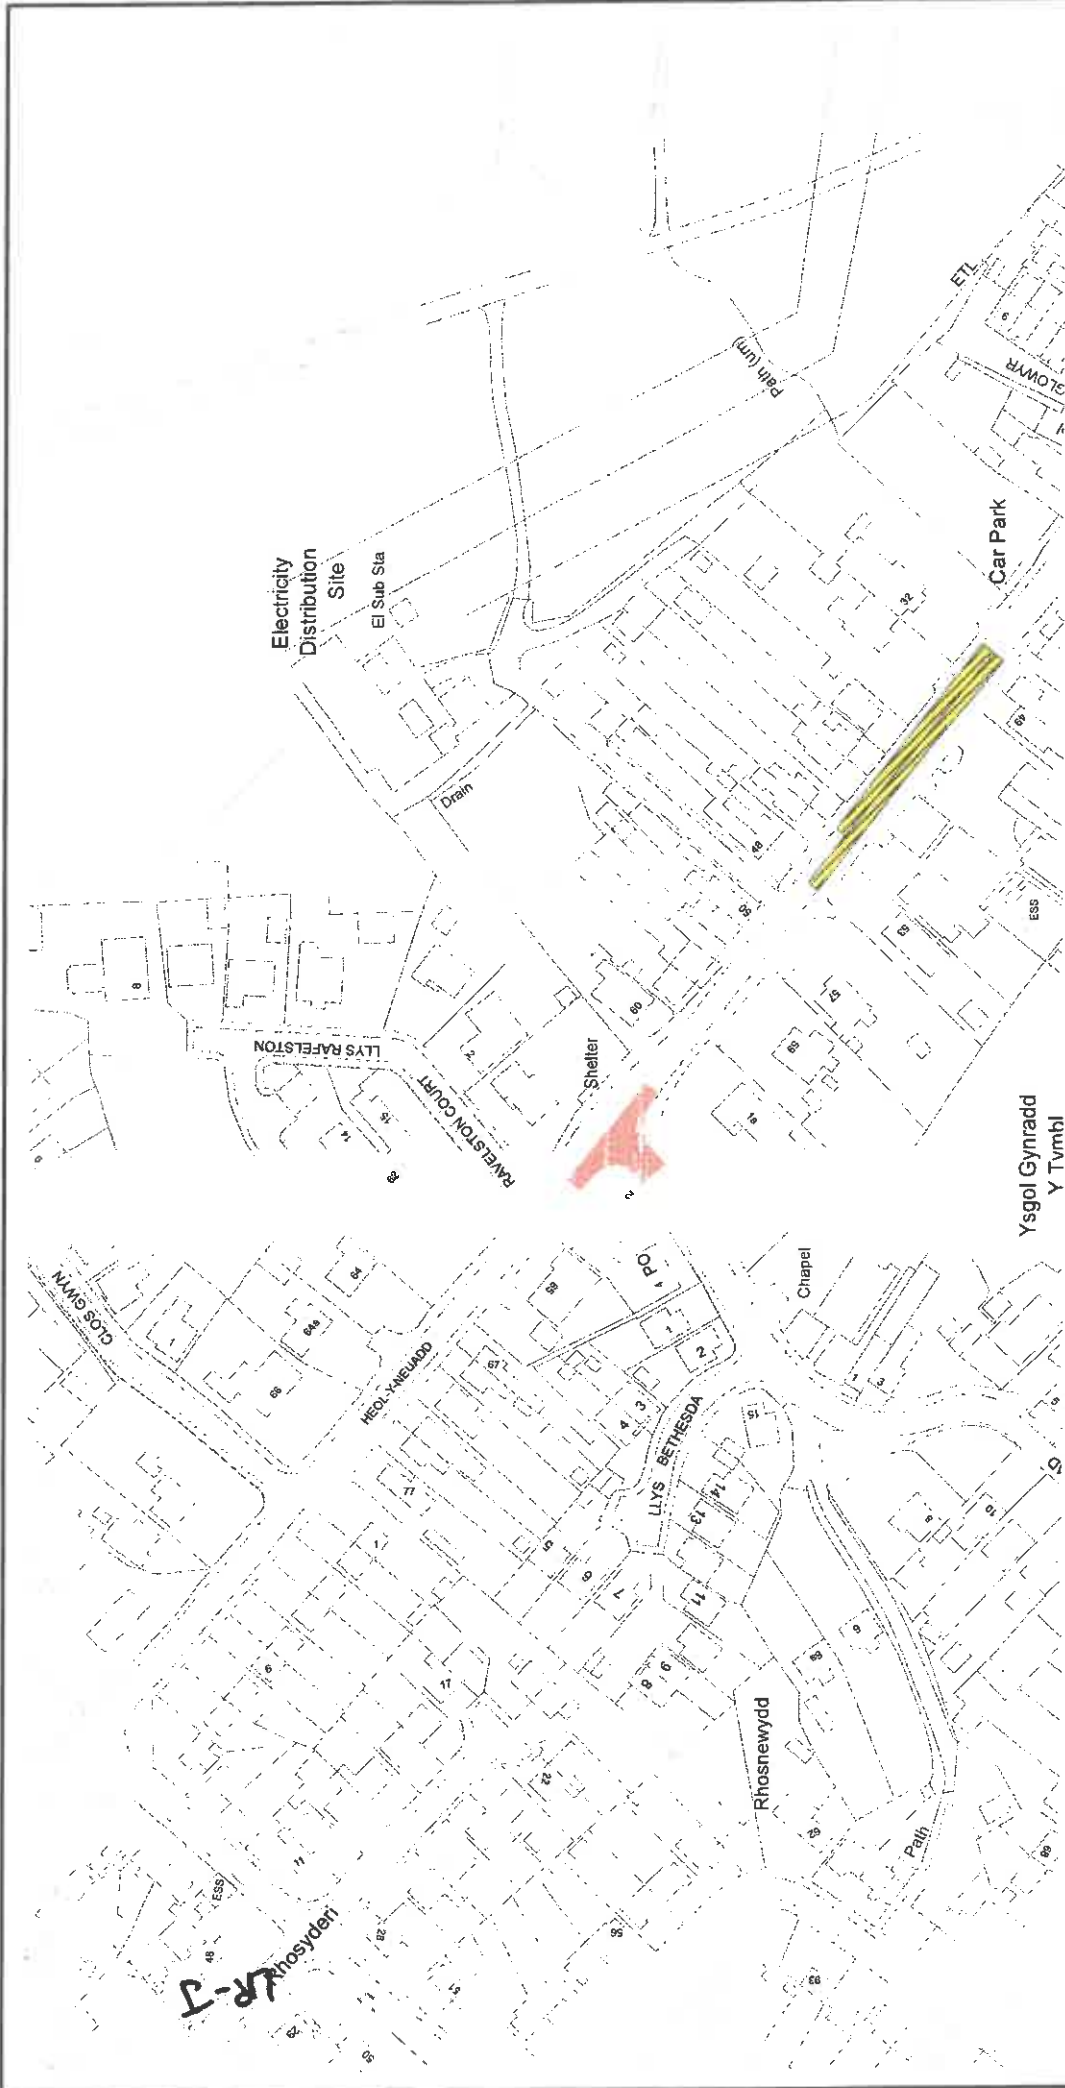

Allwedd i'r mathau o gyfyngiadau a ddangosir | Key to restriction types displayed

- Dim arcos unrhyw bryd/No waiting at any time
- Dim stopio Llun-Gwe 8am-5pm/No Stopping Mon-Fri 8am-5pm

GORCHYMYN / ORDER:

GORCHYMYN CYDGYFNERTHU
SIR GAERFYRDDIN (AC EITHRIO
CAERFYRDDIN, LLANELLI A RHYDAMAN)
(CYFYNGU AR AROS A MANNAU
PARCIO AR Y STRYD) (AMRYWIAD
RHIF 37) 2021

THE COUNTY OF
CARMARTHENSHIRE (EXCEPTION OF
CARMARTHEN, LLANELLI AND
AMMANFORD) (WAITING
RESTRICTION AND STREET PARKING
PLACES) CONSOLIDATION
(VARIATION NO 37) ORDER 2021

(c) Hawffraint y Goron a hawffraint cronfa ddata 2021
Arwng Ordnans 100023377 / (c) Crown copyright and
database rights 2021 Ordnance Survey 100023377

Cyngor Sir Gâr
Carmarthenshire County Council
Parc Myrddin,
Waun Dew / Richmond Terrace,
Caerfyrddin / Carmarthen
SA31 1HQ

Cyf. Teil / Tile ref.	CQ169
Statws / Status	CADARNHAWYD CONFIRMED
Rhif adolygiad / Revision no.	12
Dyddiad gweithredol / Operative date	06/06/2022
Graddfa / Scale	1 : 1250

CQ168	
CQ170	

**CYFWEIRIADAU TEILS CYFAGOS
ADJACENT TILE REFERENCES**