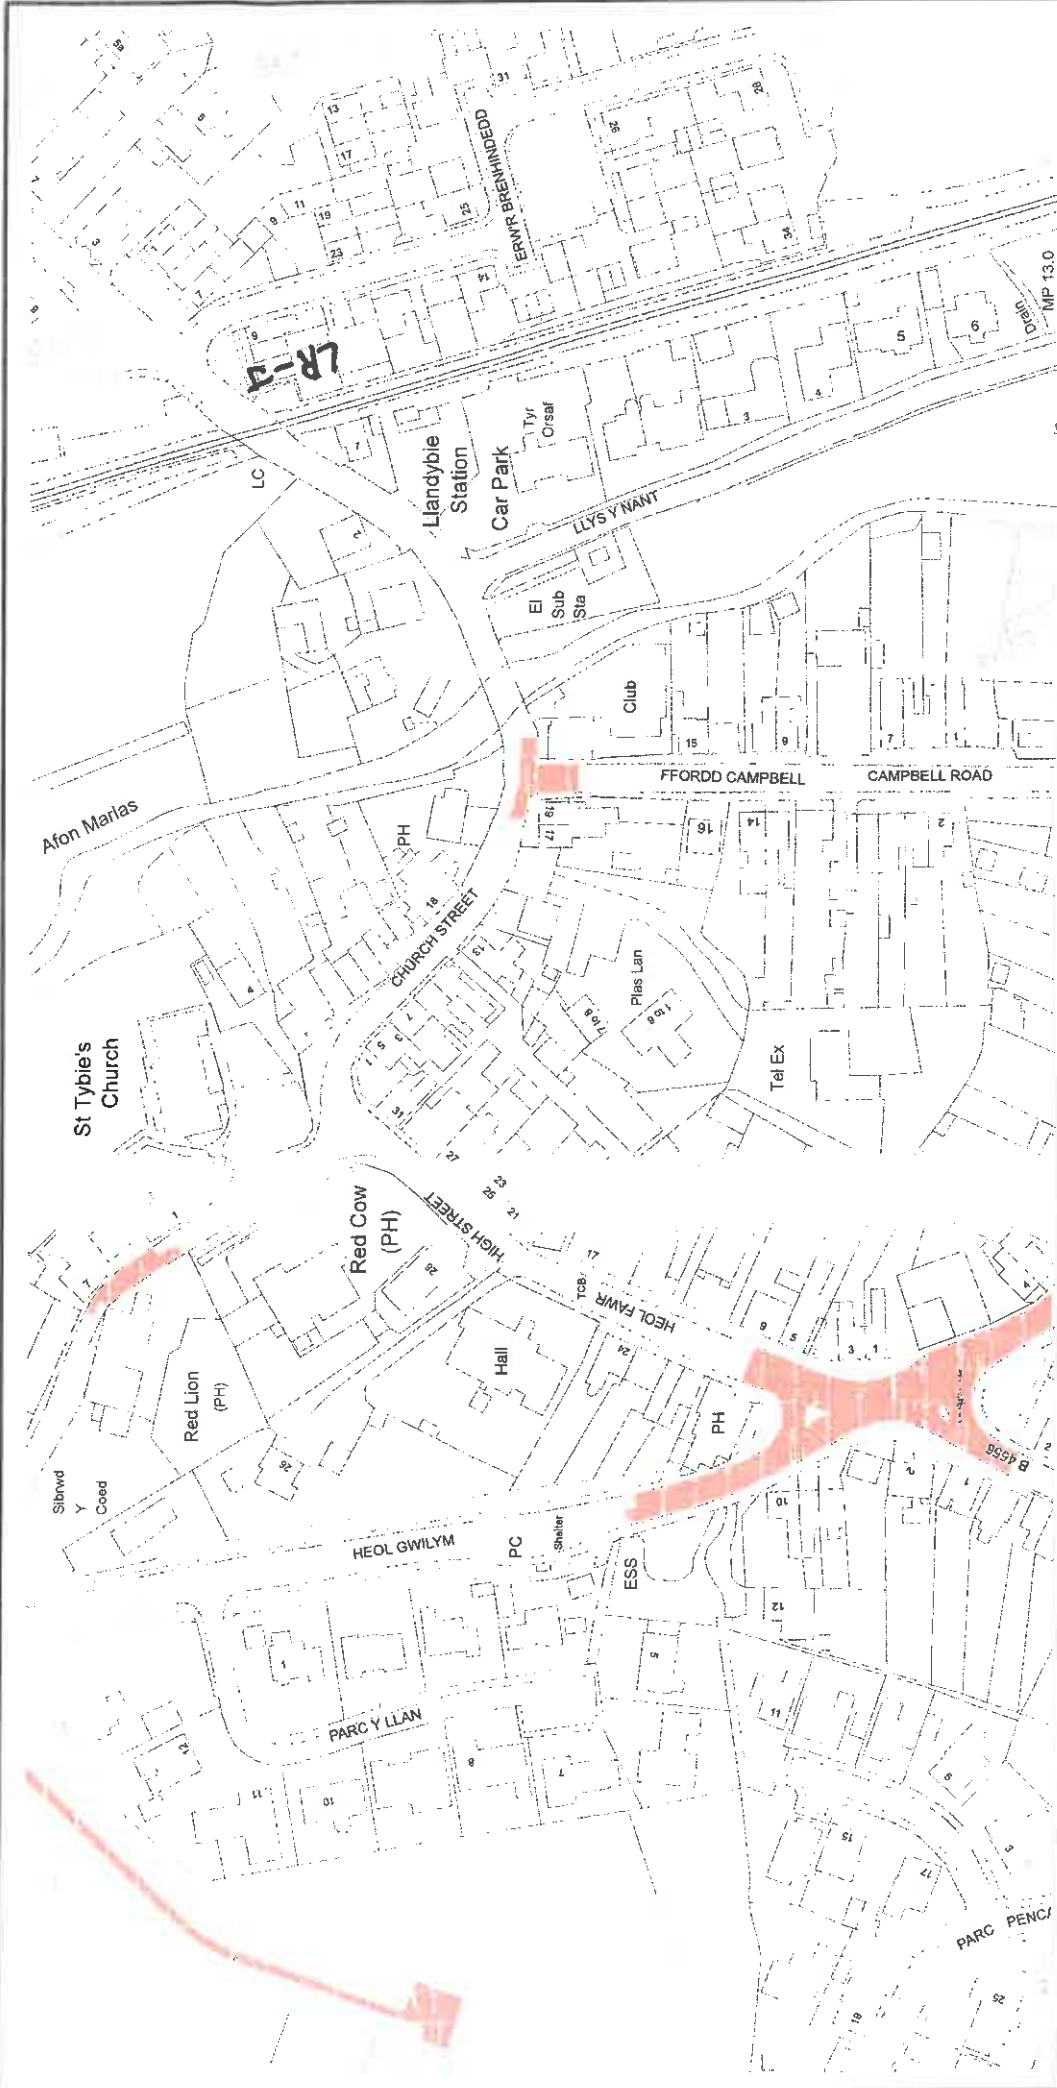

Allwedd i'r mathau o gyfyngiadau a ddangosir i Key to restriction types displayed

Dim aros unrhyw bryd/No waiting at any time

Footba

Handwritten mark: a stylized 'S' with an arrow pointing to the right.

Allwedd i'r mathau o gyfyngiadau a ddangosir i Key to restriction types displayed