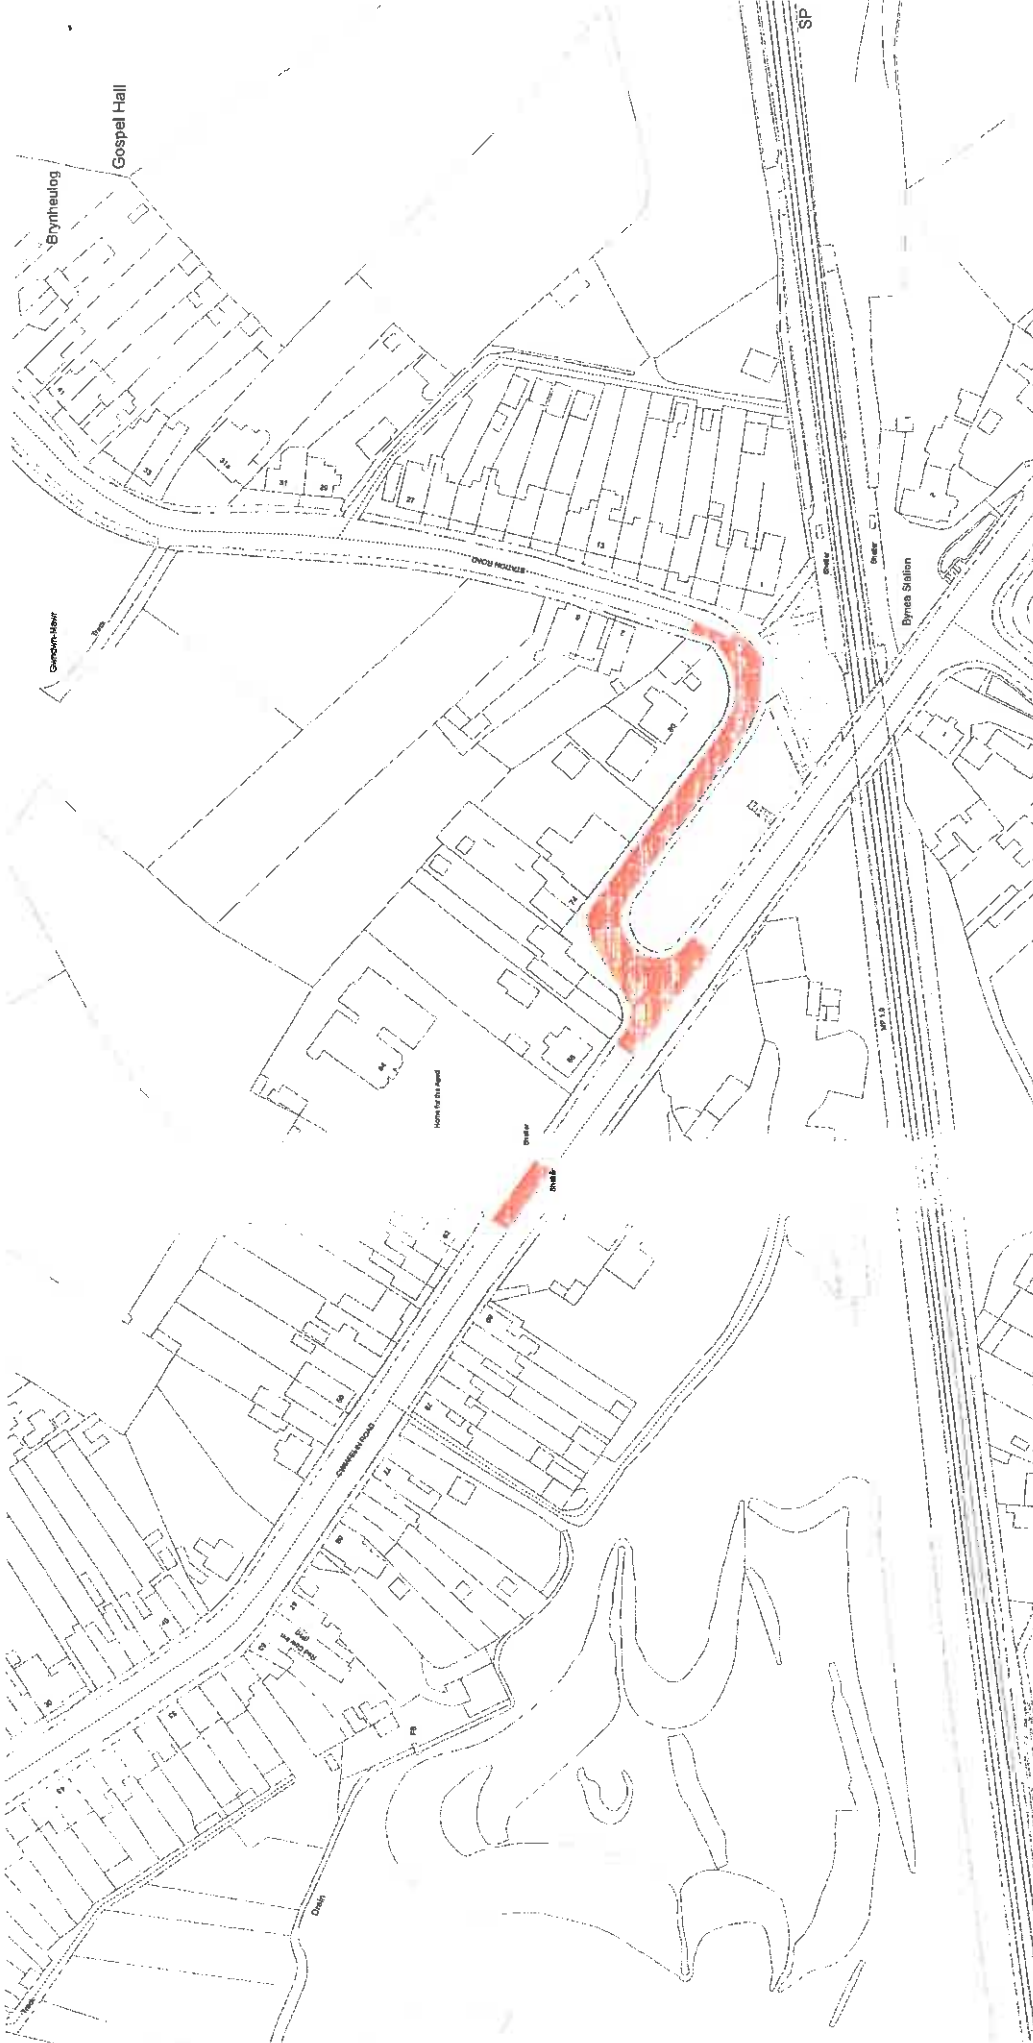

LR-J

Allwedd i'r mathau o gyfyngiadau a dangosir i Key to restriction types displayed

Dim arcos unhyw bryd!No waiting at any time

GORCHYMYN / ORDER:
Gorchymyn Cydgyfnerthu Sir Gaerfyrddin (Ac eithrio Caerfyrddin, Llanelli a Rhydaman) (Cyfyngu ar aros a mannai parcio ar y stryd) (Amrywiad Rhif 39) 2022
The County of Carmarthenshire (With the exception of Carmarthen, Llanelli and Ammanford) (Waiting Restriction and Street Parking Places) Consolidation (Variation No.39) Order 2022

(c) Hawlfreint y Goron a hawliau corffia ddata 2021
Arlogw Ordnans 100023377 / (c) Crown copyright and database rights 2021 Ordnance Survey 100023377

Cyngor Sir Gâr Carmarthenshire County Council
Parc Myrddin,
Waun Dew / Richmond Terrace,
Caerfyrddin / Carmarthen
SA31 1HQ.

**CYFEIRIADAU TEILS CYFAGOS
ADJACENT TILE REFERENCES**

Cyf. Teil / Tile ref.	CS221
Status / Status	ARFAETHEDIG PROPOSED
Rhif adolygiad / Revision no.	4
Graddfa / Scale	1 : 1250