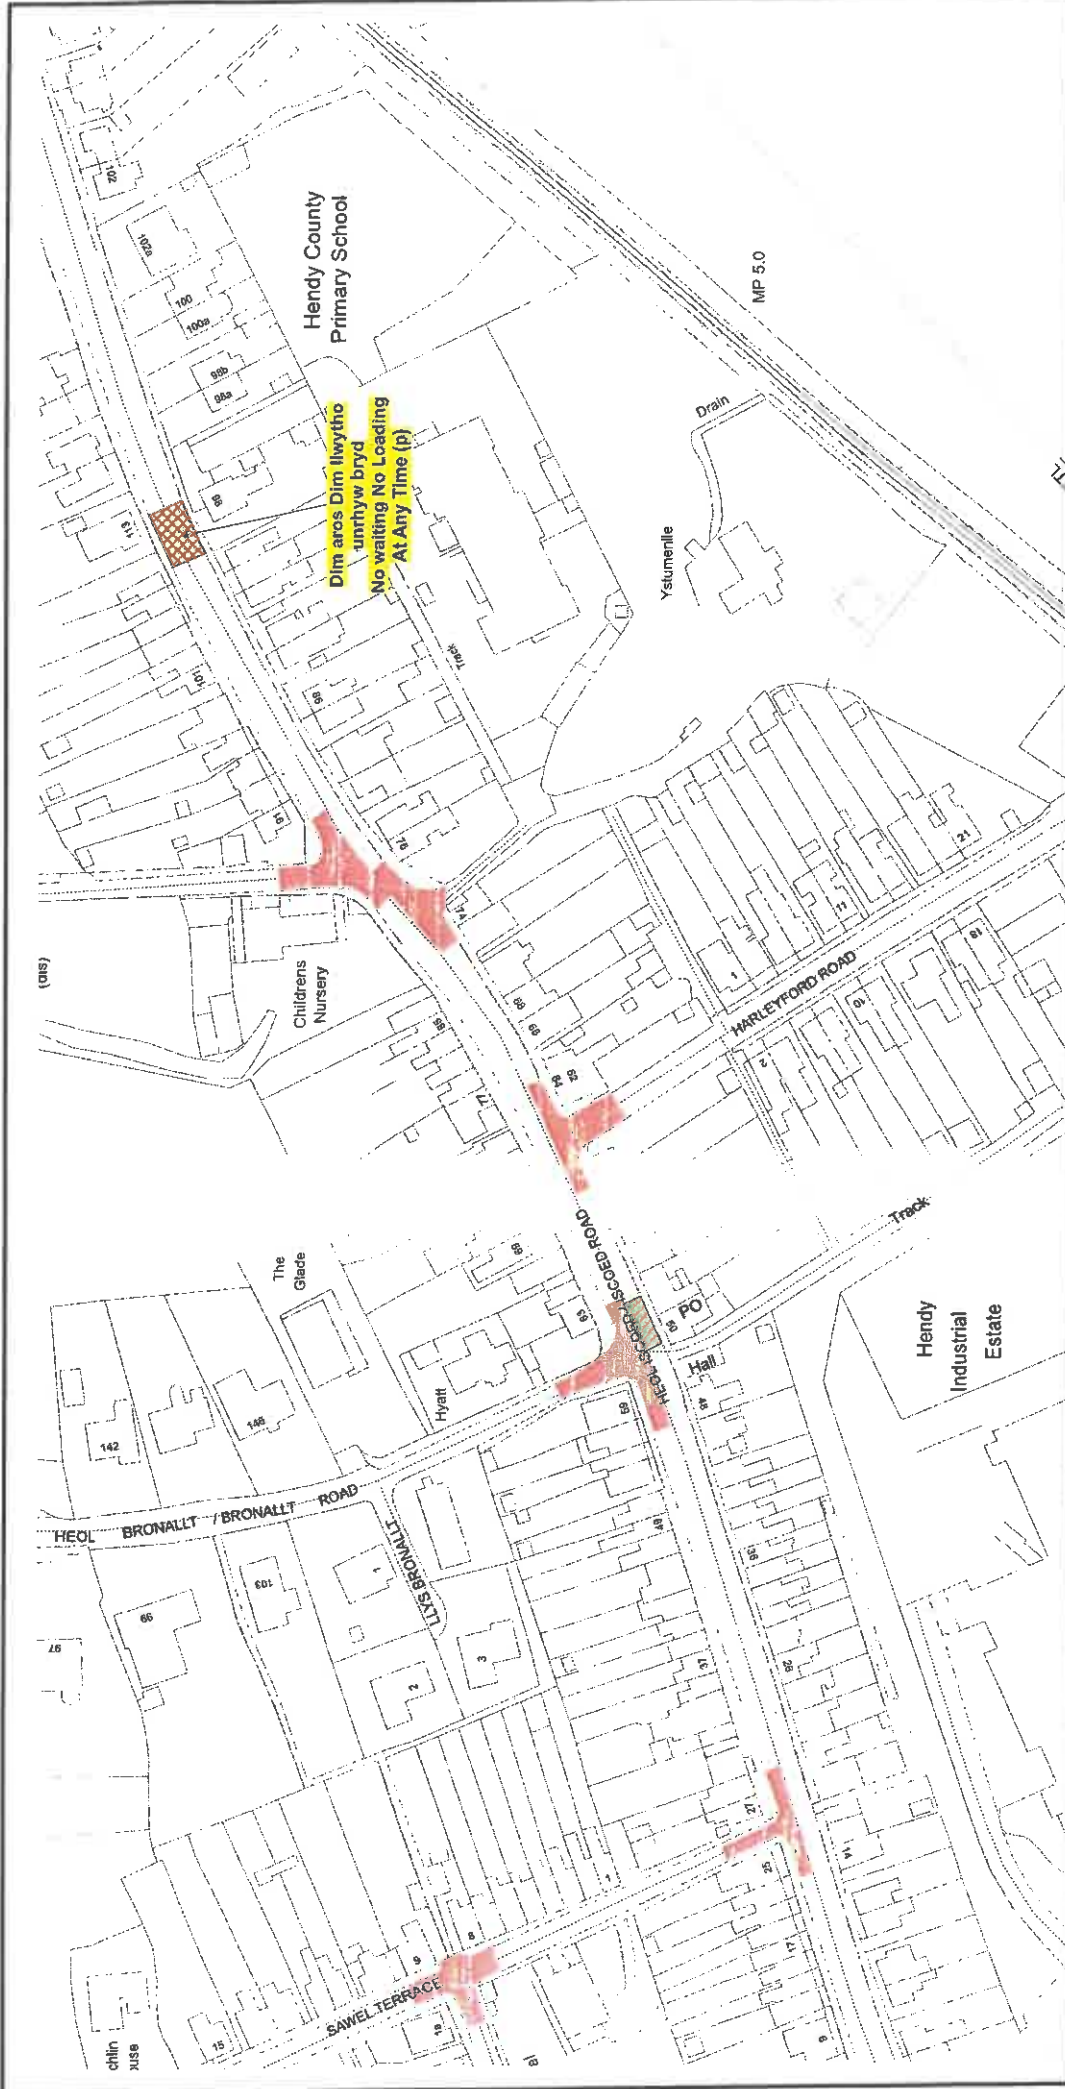

4-5

Allwedd i'r mathau o gyfyngiadau a ddangosir | Key to restriction types displayed

- Dim araes Dim llwytho unrhyw bryd/No waiting No Loading At Any Time
- Dim araes unrhyw bryd/No waiting at any time
- Llwytho yn unig/Loading Only

GORCHYMYN / ORDER:

Gorchymyn Cygyfnerthu Sir Gaerfyrddin (Ac eithrio Caerfyrddin, Llanelli a Rhydaman) (Cywynu ar araes a mannal parcio ar y stryd) (Amwywiad Rhif 39) 2022

The County of Carmarthenshire (With the exception of Carmarthen, Llanelli and Ammanford) (Waiting Restriction and Street Parking Places) Consolidation (Variation No.39) Order 2022

(c) Hawffraint y Goron a hawliau cronfa ddata 2021 Arolwg Ordnans 100023377 / (c) Crown copyright and database rights 2021 Ordnance Survey 100023377

Cyngor Sir Gâr
Carmarthenshire County Council
Parc Myrddin,
Wauln Dew / Richmond Terrace,
Caerfyrddin / Carmarthen
SA31 1HQ

CY203

CYFEIRIADAU TEILS CYFAGOS
ADJACENT TILE REFERENCES

Cyf. Teil / Tile ref.	CZ203
Statws / Status	ARFAETHEDIG PROPOSED
Rhif adolygiad / Revision no.	0
Graddfa / Scale	1 : 1250