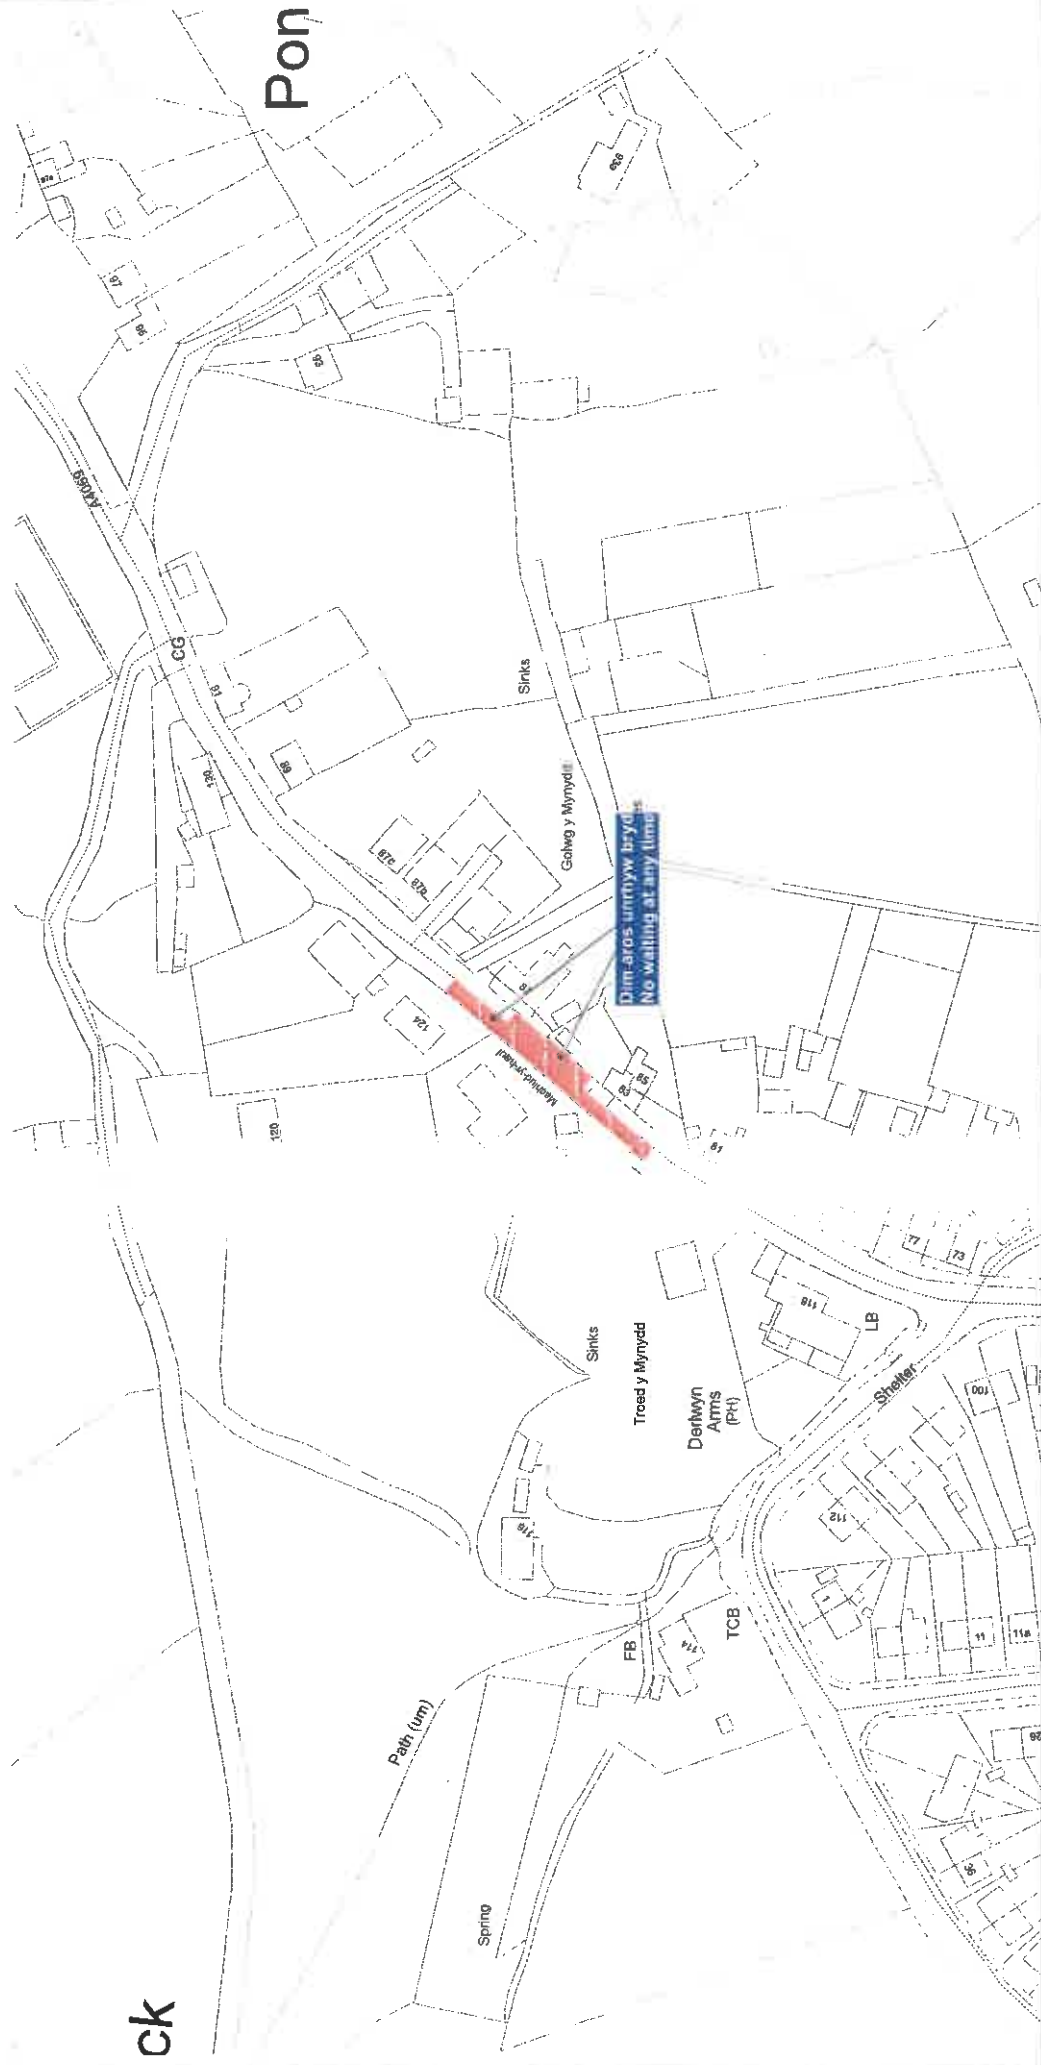

Pon

LR-J

ck

Allwedd i'r mathau o gyfyngiadau a ddangosir i Key to restriction types displayed

Dim ar-os unrhyw bryd / No waiting at any time

GORCHYMYN / ORDER:

Gorchymyn Cydgyfnerthu Sir Gaerfyrddin (Ac eithrio Caerfyrddin, Llanelli a Rhydaman) (Cyfyngu ar aros a mannal parcio ar y styd) (Amwywiad Rhif 39) 2022

The County of Carmarthenshire (With the exception of Carmarthen, Llanelli and Ammanford)) (Waiting Restriction and Street Parking Places) Consolidation (Variation No.39) Order 2022

(c) Hawffraint y Goron a hawliau cronfa ddiada 2021 Arowg Ordnans 100023377 / (e) Crown copyright and database rights 2021 Ordnance Survey 100023377

Cyngor Sir Gâr
Carmarthenshire County Council

Parc Myrddin,
Maun Dew / Richmond Terrace,
Caerfyrddin / Carmarthen
SA31 1HQ

Cyf. Tell / Tile ref.	EA158		CYFEIRIADAU TEILS CYFAGOS ADJACENT TILE REFERENCES
Statws / Status	ARFAETHEDIG PROPOSED		
Rhif adolygiad / Revision no.	0		
Graddfa / Scale	1 : 1250