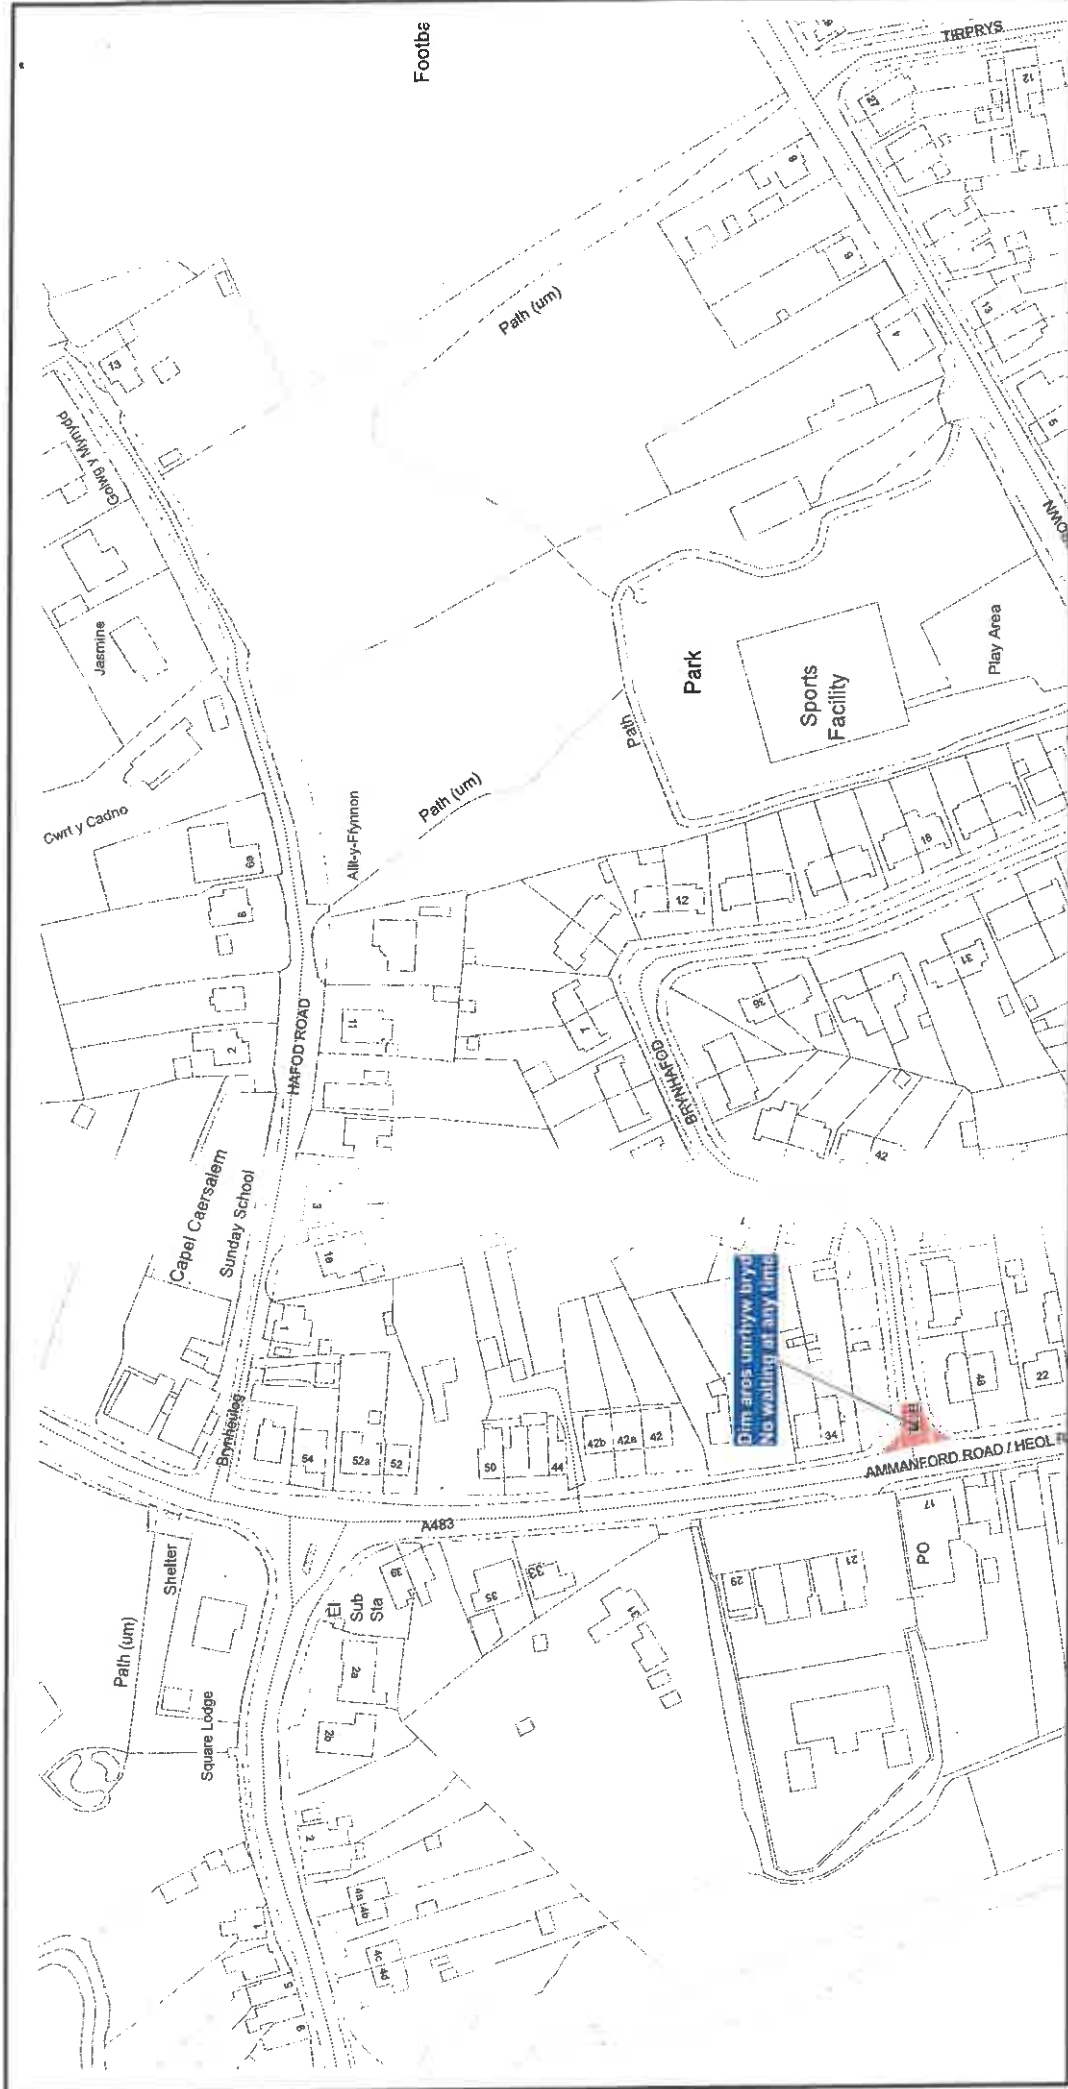

LR-J

Allwedd i'r mathau o gyfyngiadau a dangosir i Key to restriction types displayed

Dim aros unrhyw bryd/No waiting at any time

GORCHYMYN / ORDER:

Gorchymyn Cydyfnerthu Sir Gaerfyrddin (Ac eithrio Caerfyrddin, Llanelli a Rhydaman) (Cyfyngu ar aros a mannal parcio ar y styd) (Amwywiad Rhif 39) 2022

The County of Carmarthenshire (With the exception of Carmarthen, Llanelli and Ammanford) (Waiting Restriction and Street Parking Places) Consolidation (Variation No.39) Order 2022

(c) Hawffaint y Goron a hawliau cronfa ddata 2021 Arwng Ordinaris 100023377 / (c) Crown copyright and database rights 2021 Ordnance Survey 100023377

Cyngor Sir Gâr
Carmarthenshire County Council
Parc Myrddin,
Wauan Dew / Richmond Terrace,
Caerfyrddin / Carmarthen
SA31 1HQ

Cyf. Teil / Tile ref.	DE174
Status / Status	ARFAETHEDIG PROPOSED
Rhif adolygiad / Revision no.	4
Graddfa / Scale	1 : 1250

DD174

DE175

CYFEIRIADAU TEILS CYFAGOS
ADJACENT TILE REFERENCES