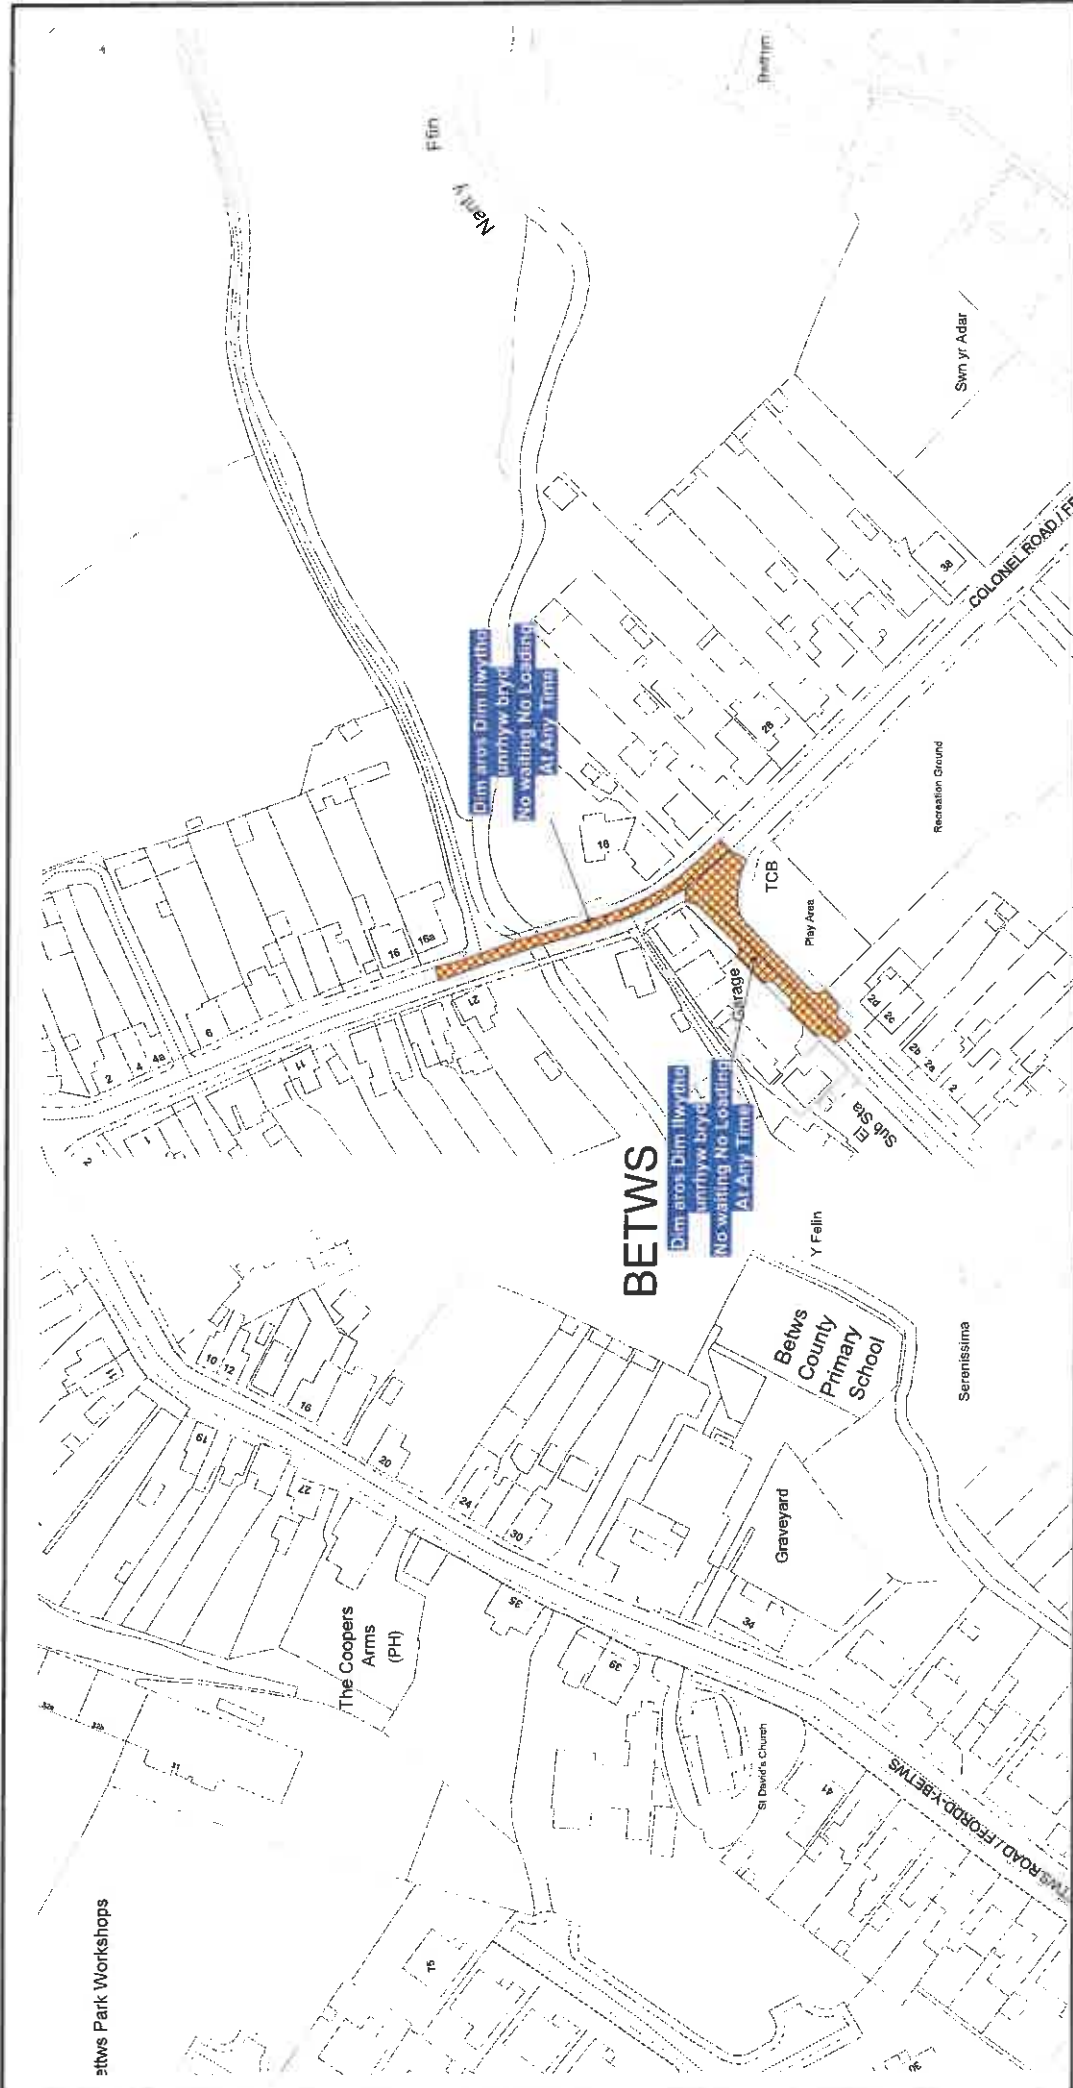

DD174

DE175

CYFEIRIADAU TEILS CYFAGOS
ADJACENT TILE REFERENCES

LR-J

Allwedd i'r mathau o gyfyngiadau a ddangosir | Key to restriction types displayed

 Dim ards Dim llwytho unrhyw bryd / No waiting No Loading At Any Time