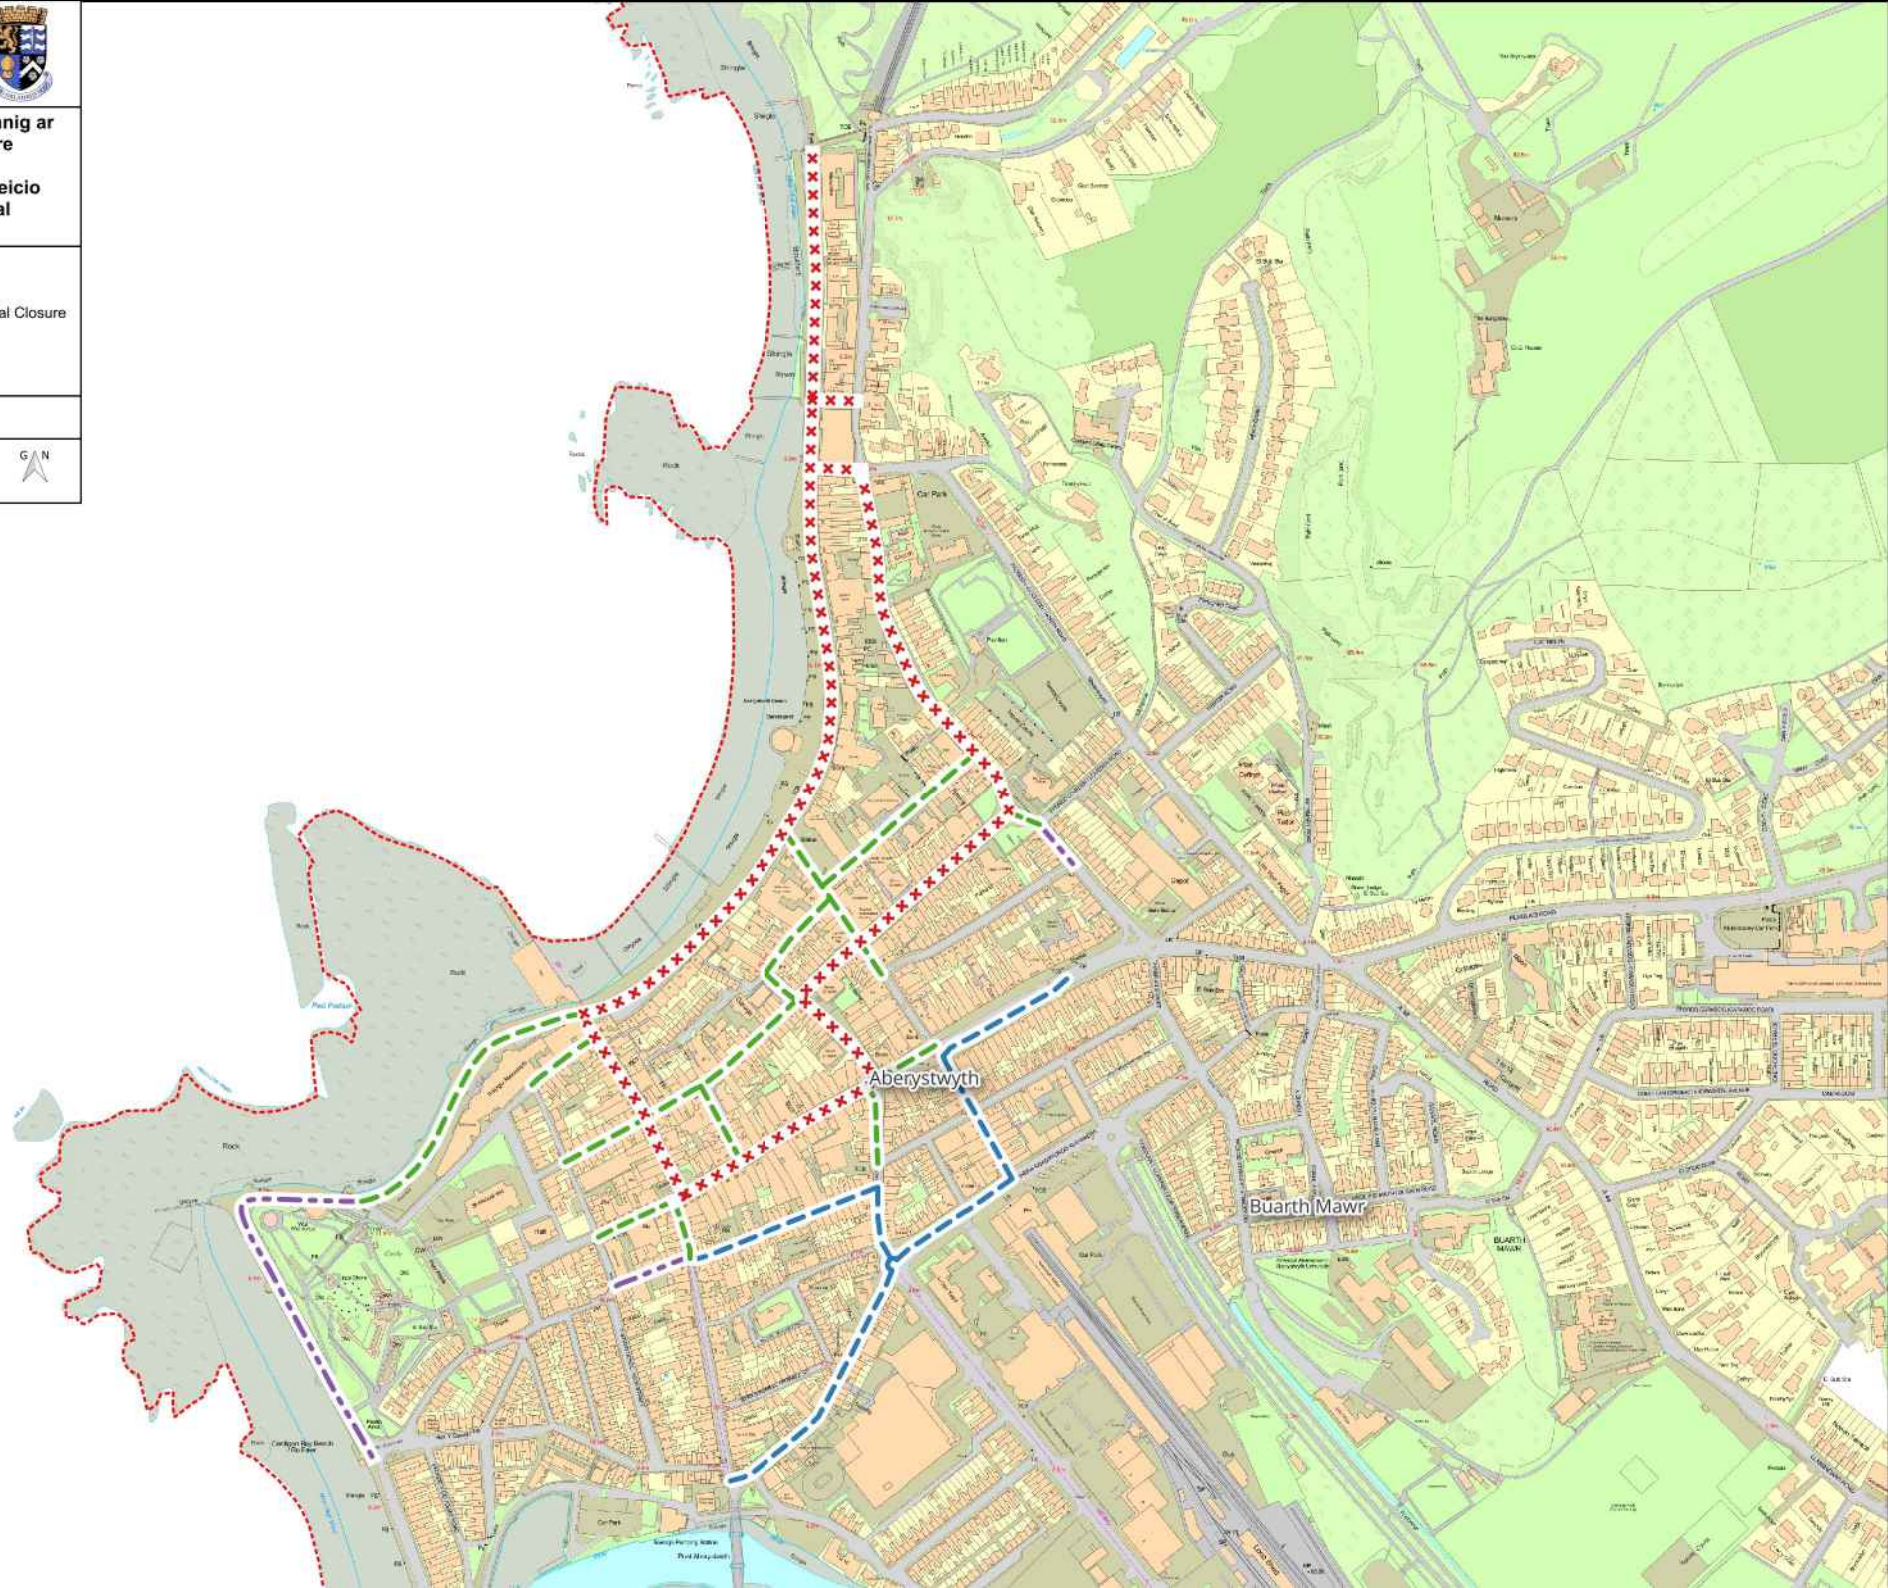

**Teitl / Title: Ffordd Digwyddiad Arbennig ar
Gau / Special Event Road Closure**

**Pencampwriaethau Cenedlaethol Beicio
Prydain / British Cycling National
Championships**

Allwedd / Map Key:

- Coch X / Red X: Ffordd ar Gau / Road Closure
- Gwyrdd / Green: Cau Ffordd yn Achlysurol / Incidental Closure
- Porffor / Purple: Lôn Wedi Cau / Lane Closure
- Glas / Blue: Llwybr Amgen / Alternative Route

Graddfa / Scale: 1:4,500
Argraffwyd ar / Printed on: 2026-06-01