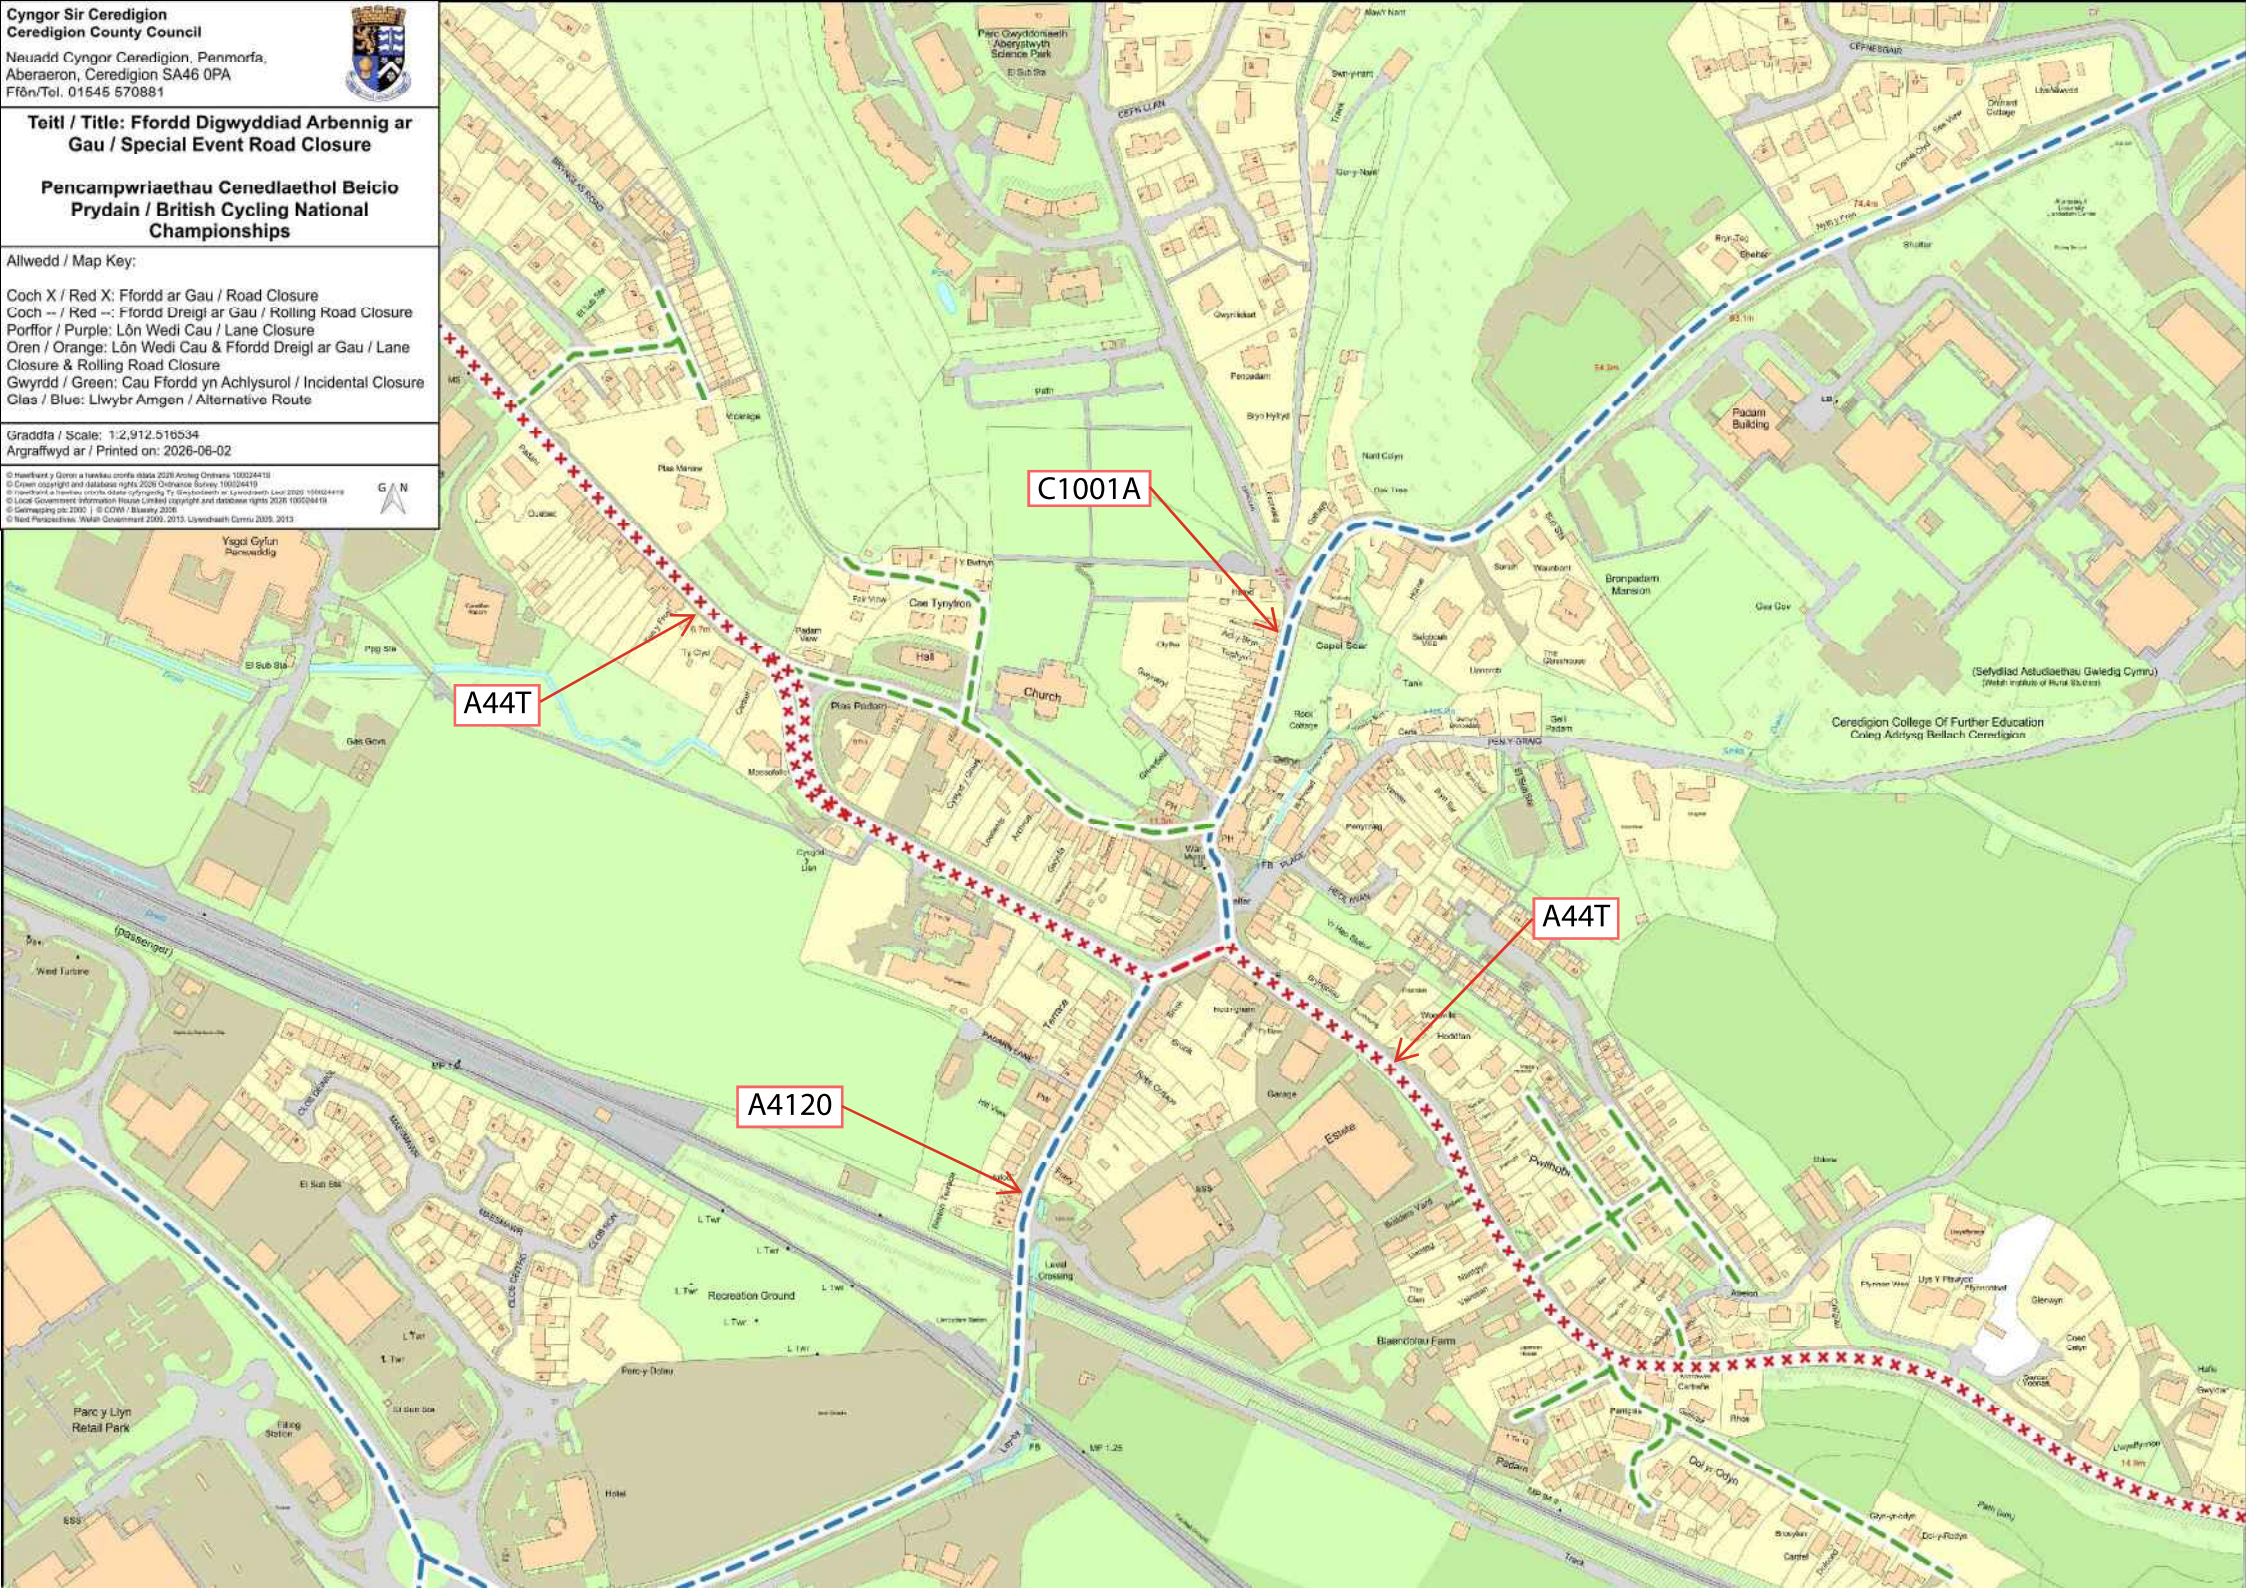

Teitl / Title: Ffordd Digwyddiad Arbennig ar Gau / Special Event Road Closure

Pencampwriaethau Cenedlaethol Beicio Prydain / British Cycling National Championships

Allwedd / Map Key:

- Coch X / Red X: Ffordd ar Gau / Road Closure
- Coch -- / Red --: Ffordd Dreigl ar Gau / Rolling Road Closure
- Porffwr / Purple: Lôn Wedi Cau / Lane Closure
- Oren / Orange: Lôn Wedi Cau & Ffordd Dreigl ar Gau / Lane Closure & Rolling Road Closure
- Gwyrdd / Green: Cau Ffordd yn Achlysurol / Incidental Closure
- Glas / Blue: Llwybr Amgen / Alternative Route

Graddfa / Scale: 1:2,912.516534
Angraffwyd ar / Printed on: 2026-06-02