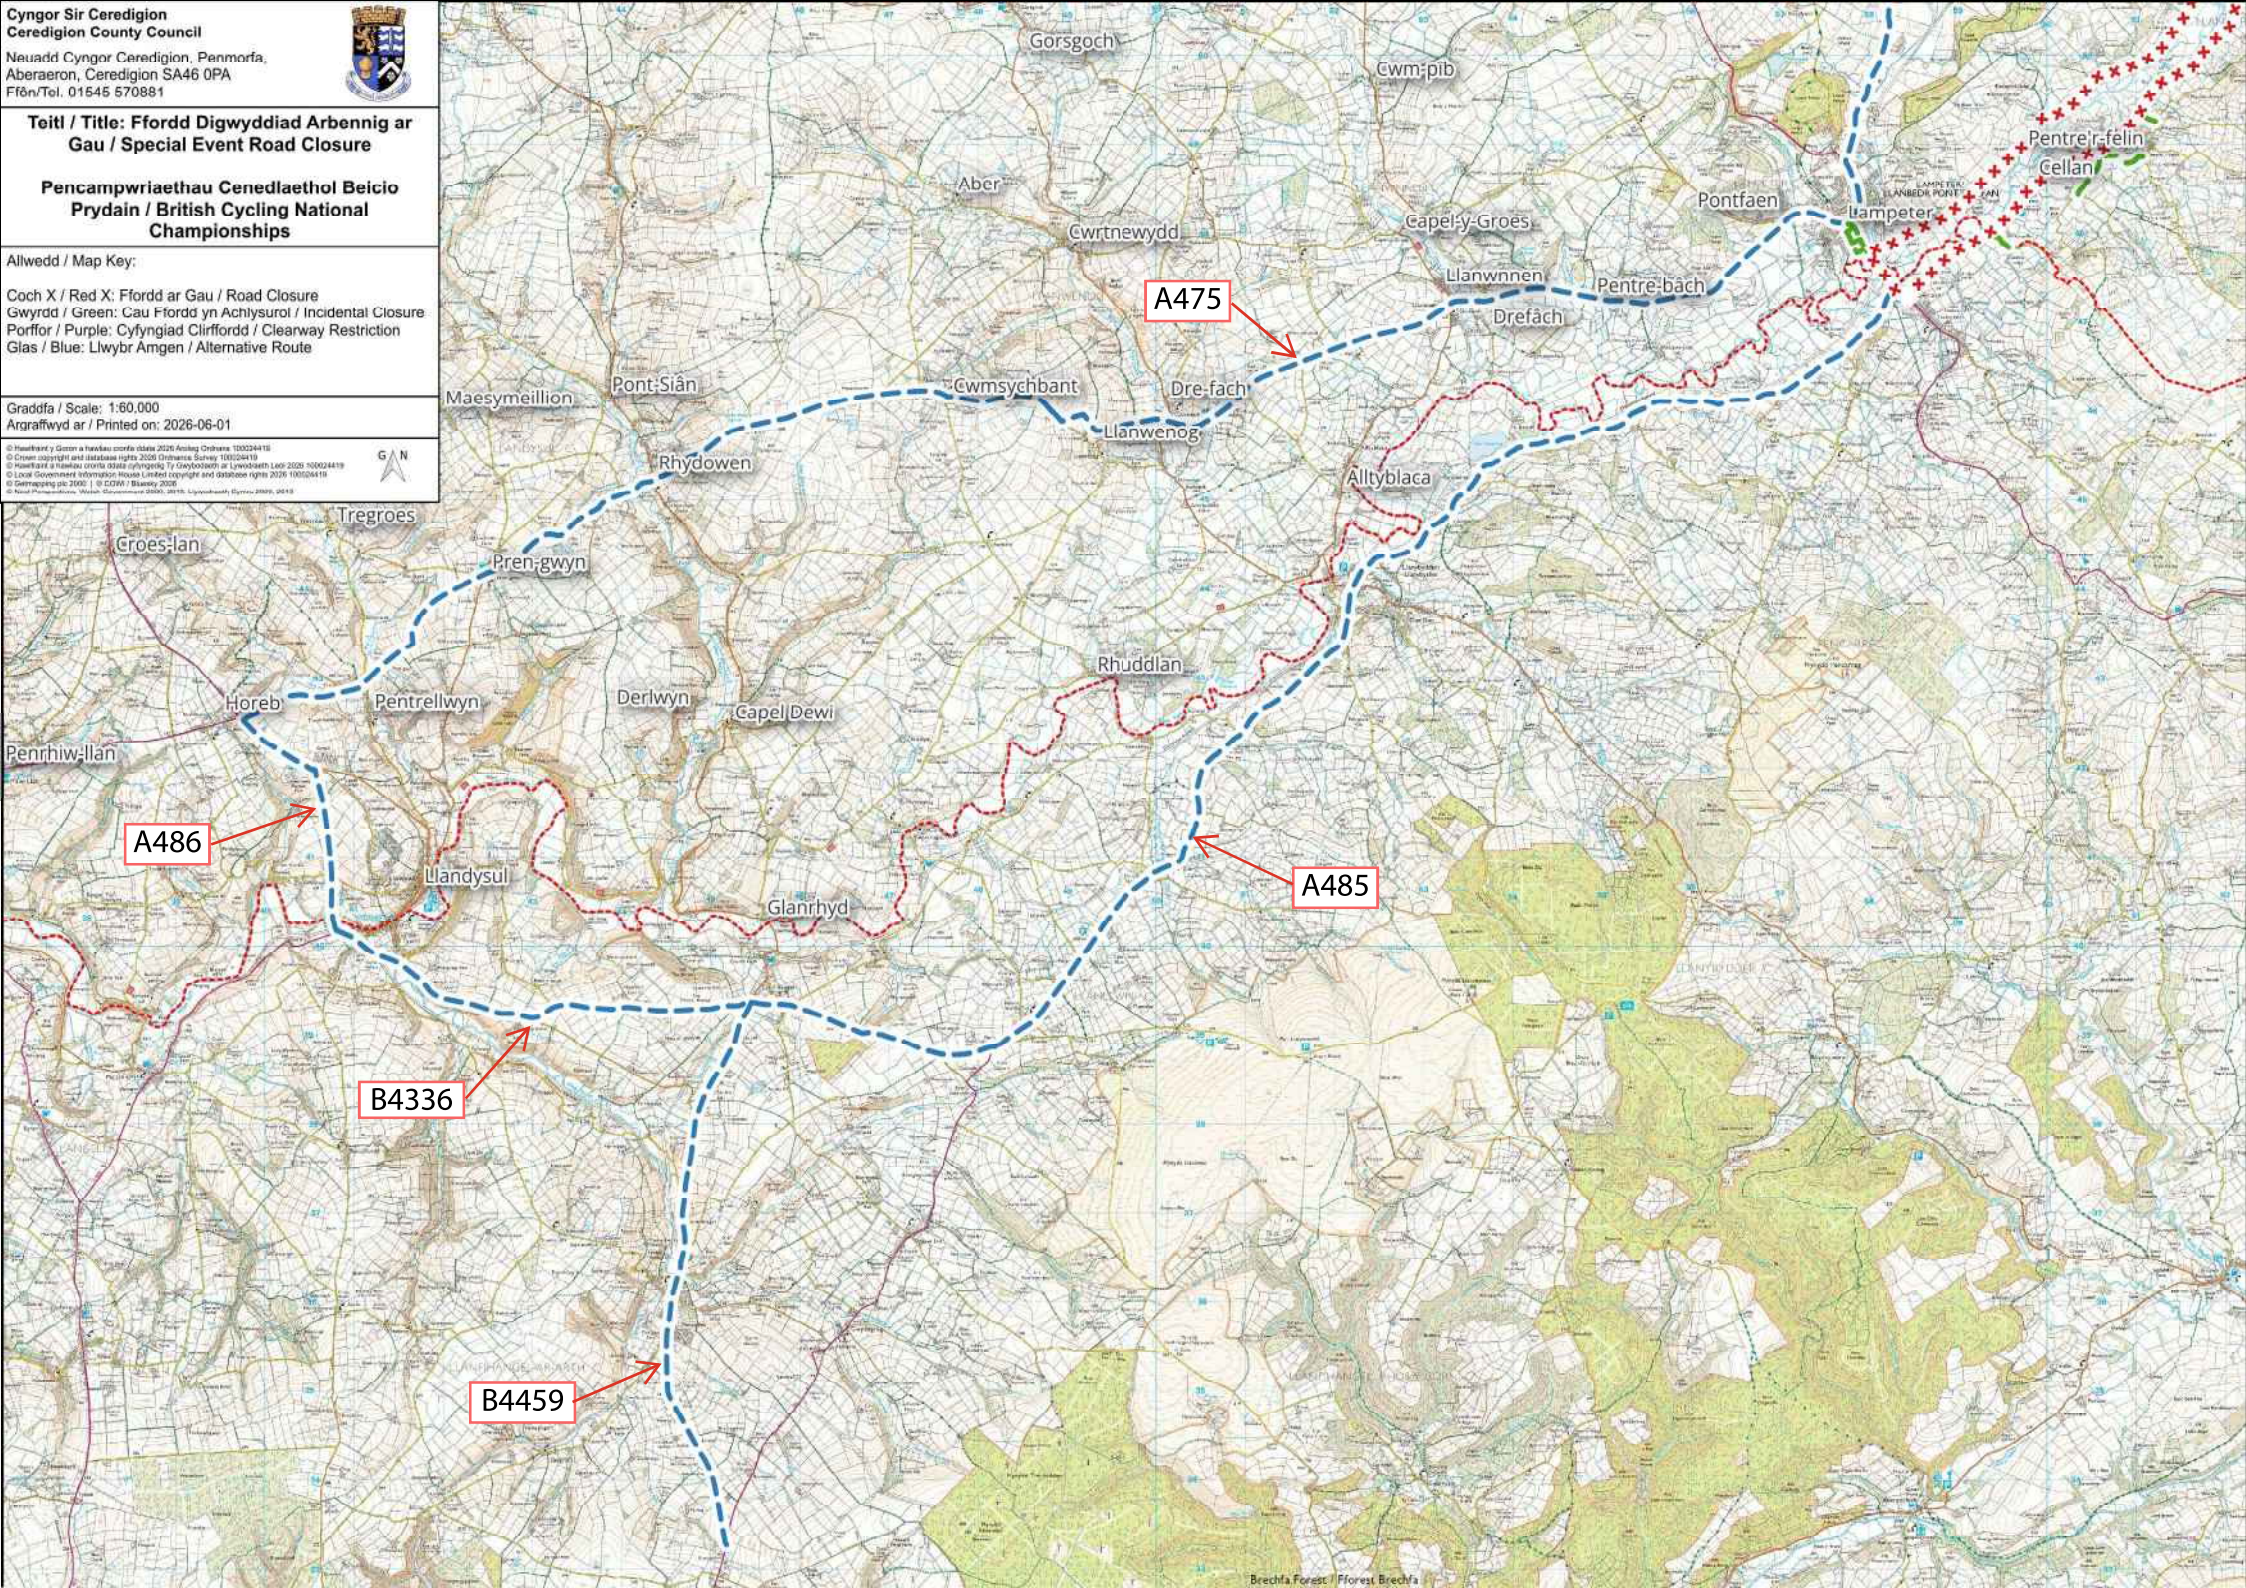

Teitl / Title: Ffordd Digwyddiad Arbennig ar Gau / Special Event Road Closure

Pencampwriaethau Cenedlaethol Beicio Prydain / British Cycling National Championships

Allwedd / Map Key:

Coch X / Red X: Ffordd ar Gau / Road Closure
Gwyrdd / Green: Cau Ffordd yn Achlysurol / Incidental Closure
Porffor / Purple: Cyfyngiad Clirford / Clearway Restriction
Glas / Blue: Llwybr Amgen / Alternative Route

Graddfa / Scale: 1:60,000
Argraffwyd ar / Printed on: 2026-06-01