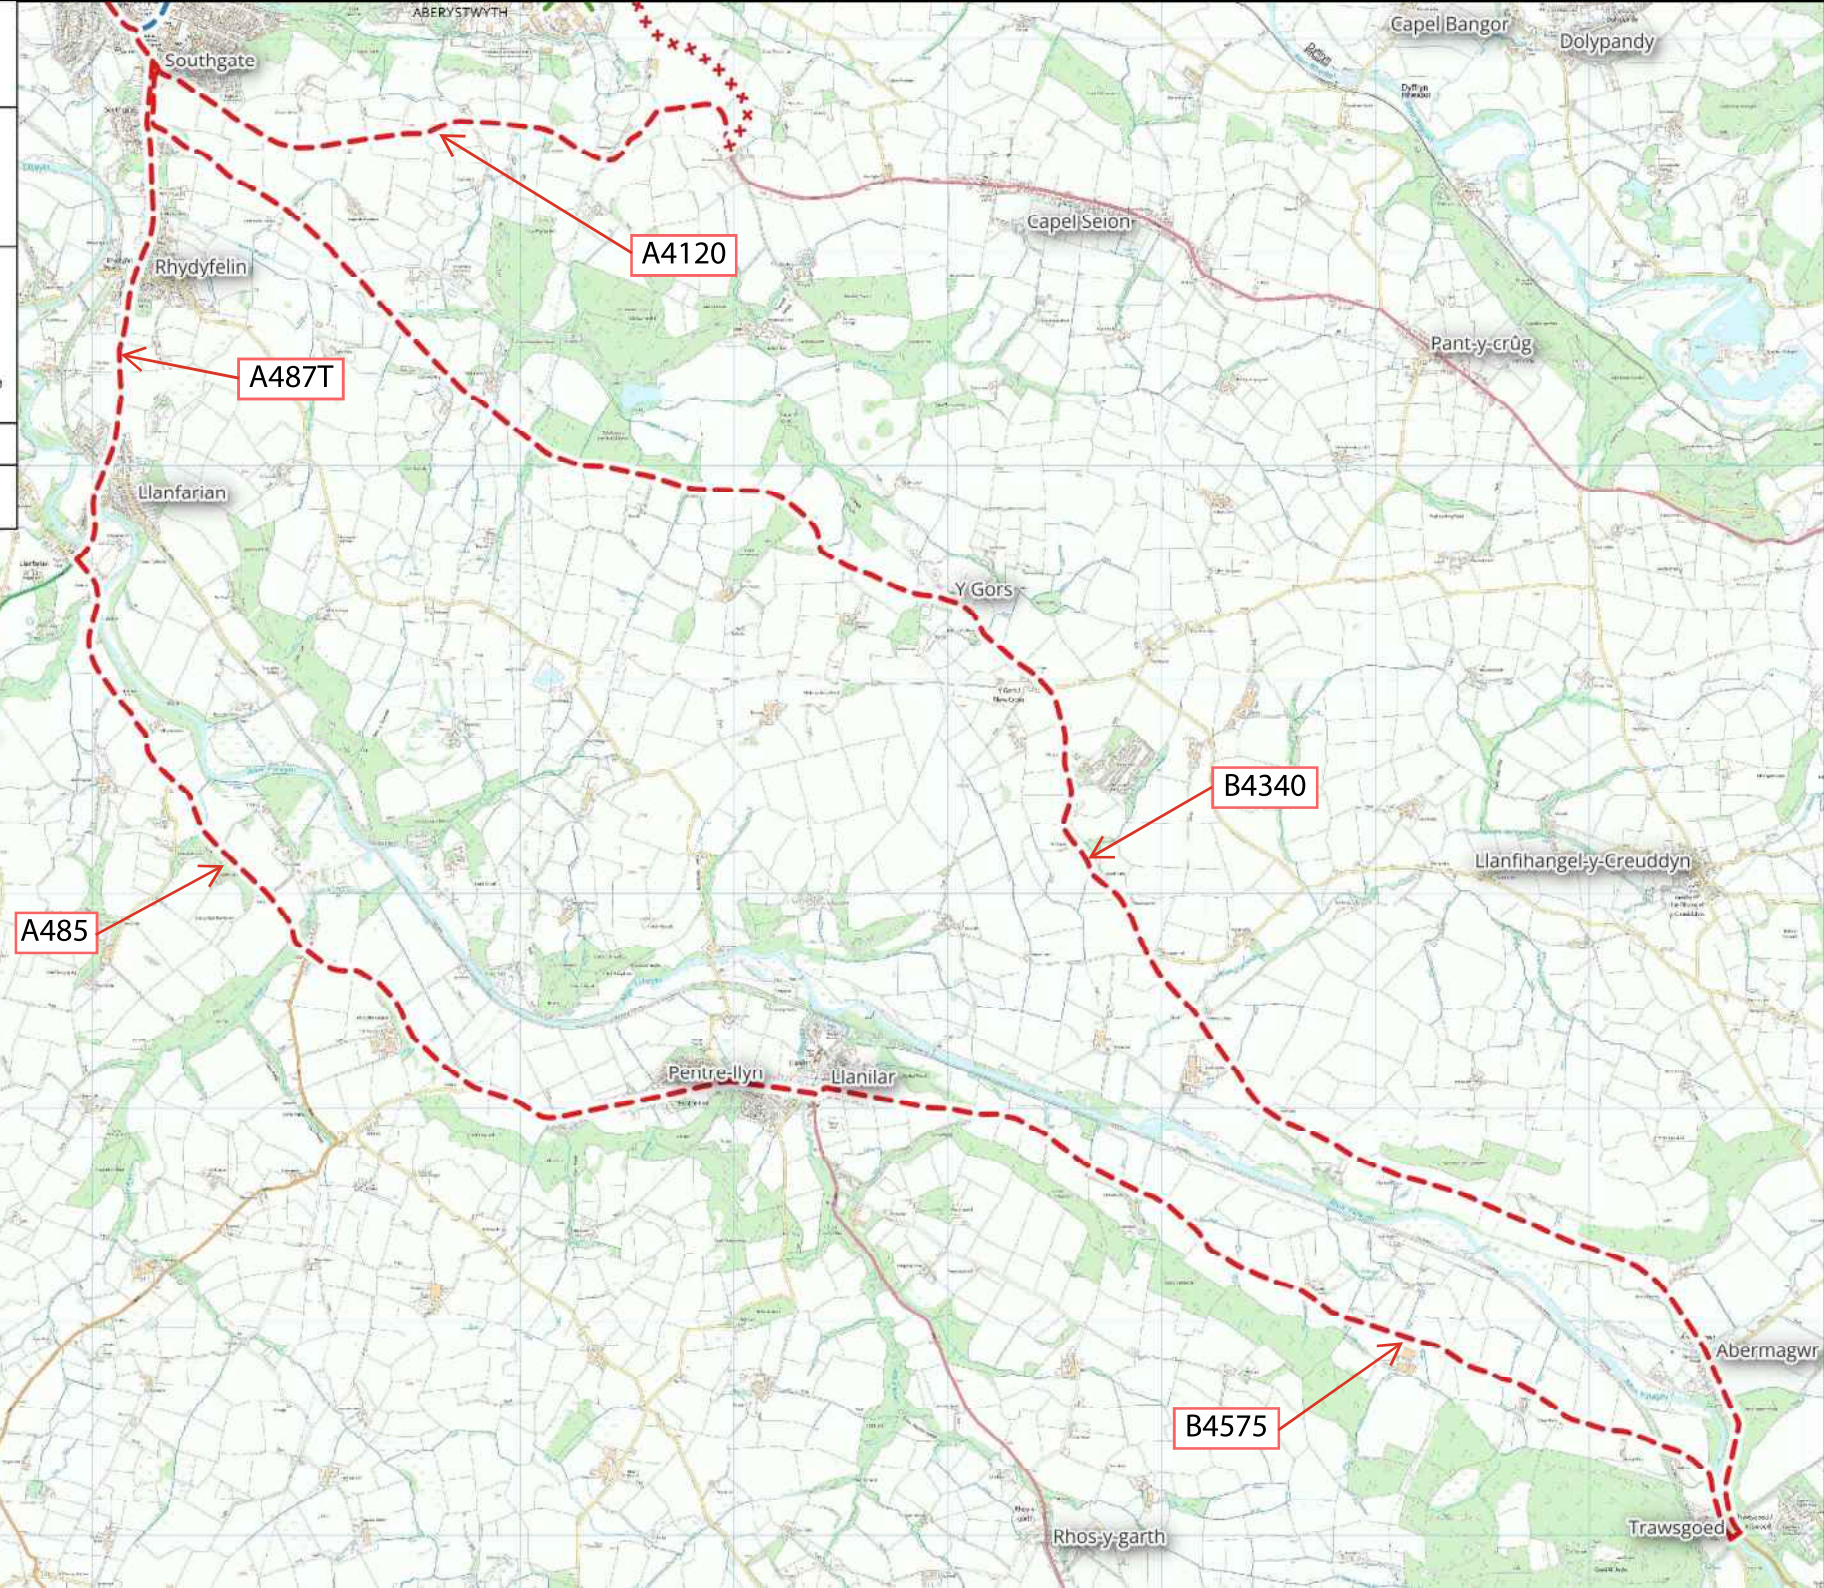

Teitl / Title: Ffordd Digwyddiad Arbennig ar Gau / Special Event Road Closure
Pencampwriaethau Cenedlaethol Beicio Prydain / British Cycling National Championships

Allwedd / Map Key:
Coch X / Red X: Ffordd ar Gau / Road Closure
Coch -- / Red --: Ffordd Dreigl ar Gau / Rolling Road Closure
Porffor / Purple: Lôn Wedi Cau / Lane Closure
Oren / Orange: Lôn Wedi Cau & Ffordd Dreigl ar Gau / Lane Closure & Rolling Road Closure
Gwyrdd / Green: Cau Ffordd yn Achlysurol / Incidental Closure
Glas / Blue: Llwybr Amgen / Alternative Route

Graddfa / Scale: 1:25,000
Argraffwyd ar / Printed on: 2026-06-02