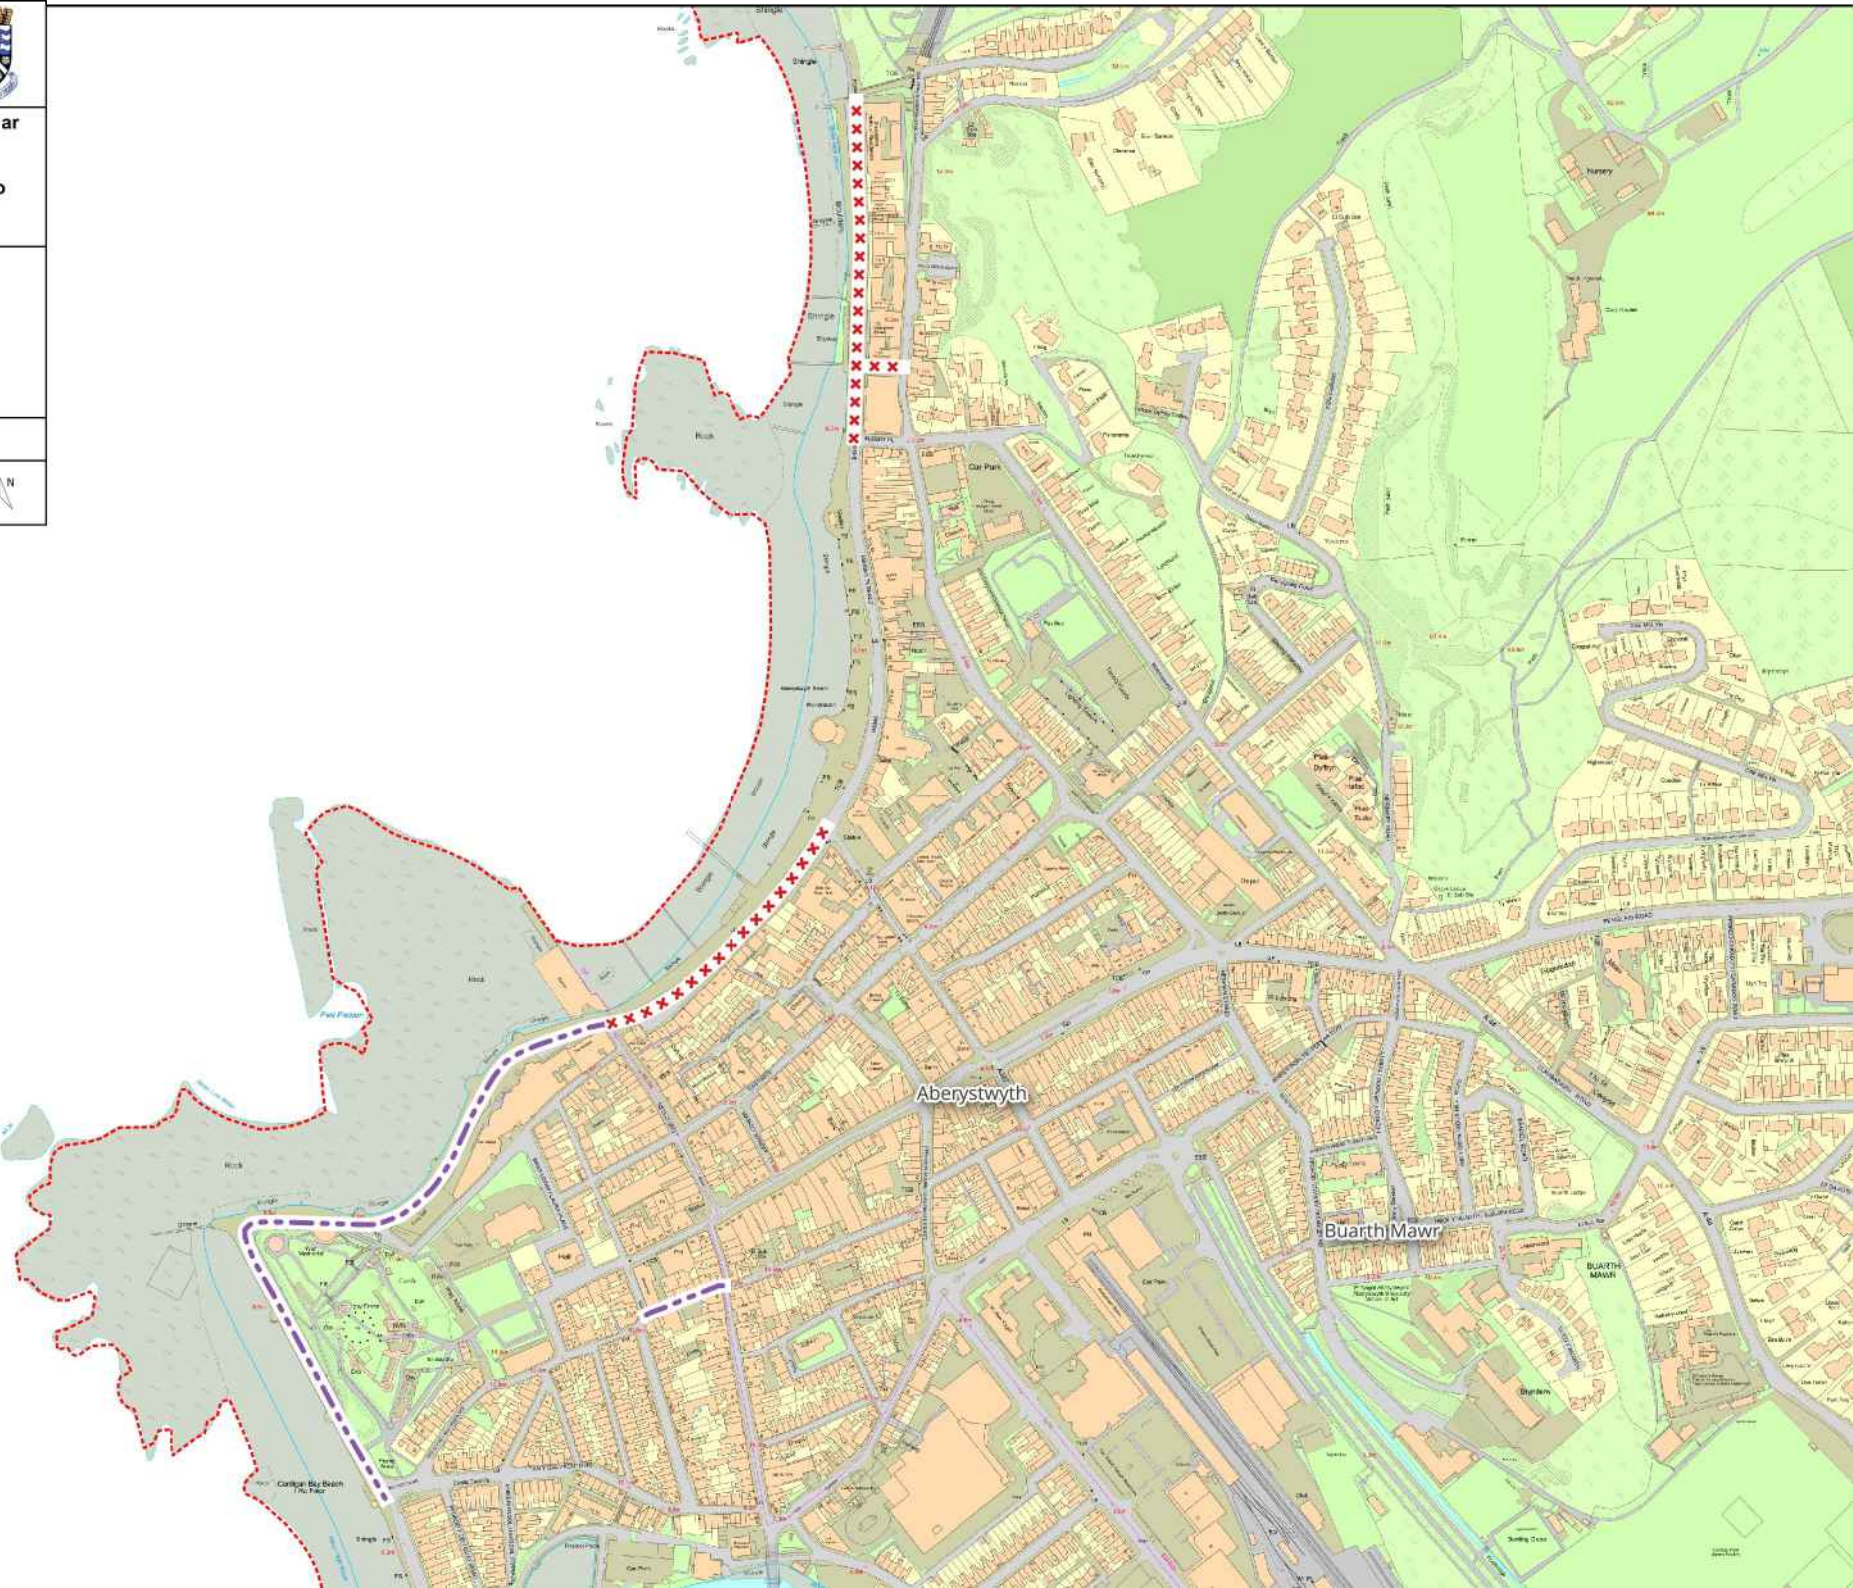

**Teitl / Title: Ffordd Digwyddiad Arbennig ar
Gau / Special Event Road Closure**

**Pencampwriaethau Cenedlaethol Beicio
Prydain / British Cycling National
Championships**

Allwedd / Map Key:

Coch X / Red X: Ffordd ar Gau / Road Closure
Porffor / Purple: Lôn Wedi Cau / Lane closure

Graddfa / Scale: 1:4,200
Argraffwyd ar / Printed on: 2026-06-01