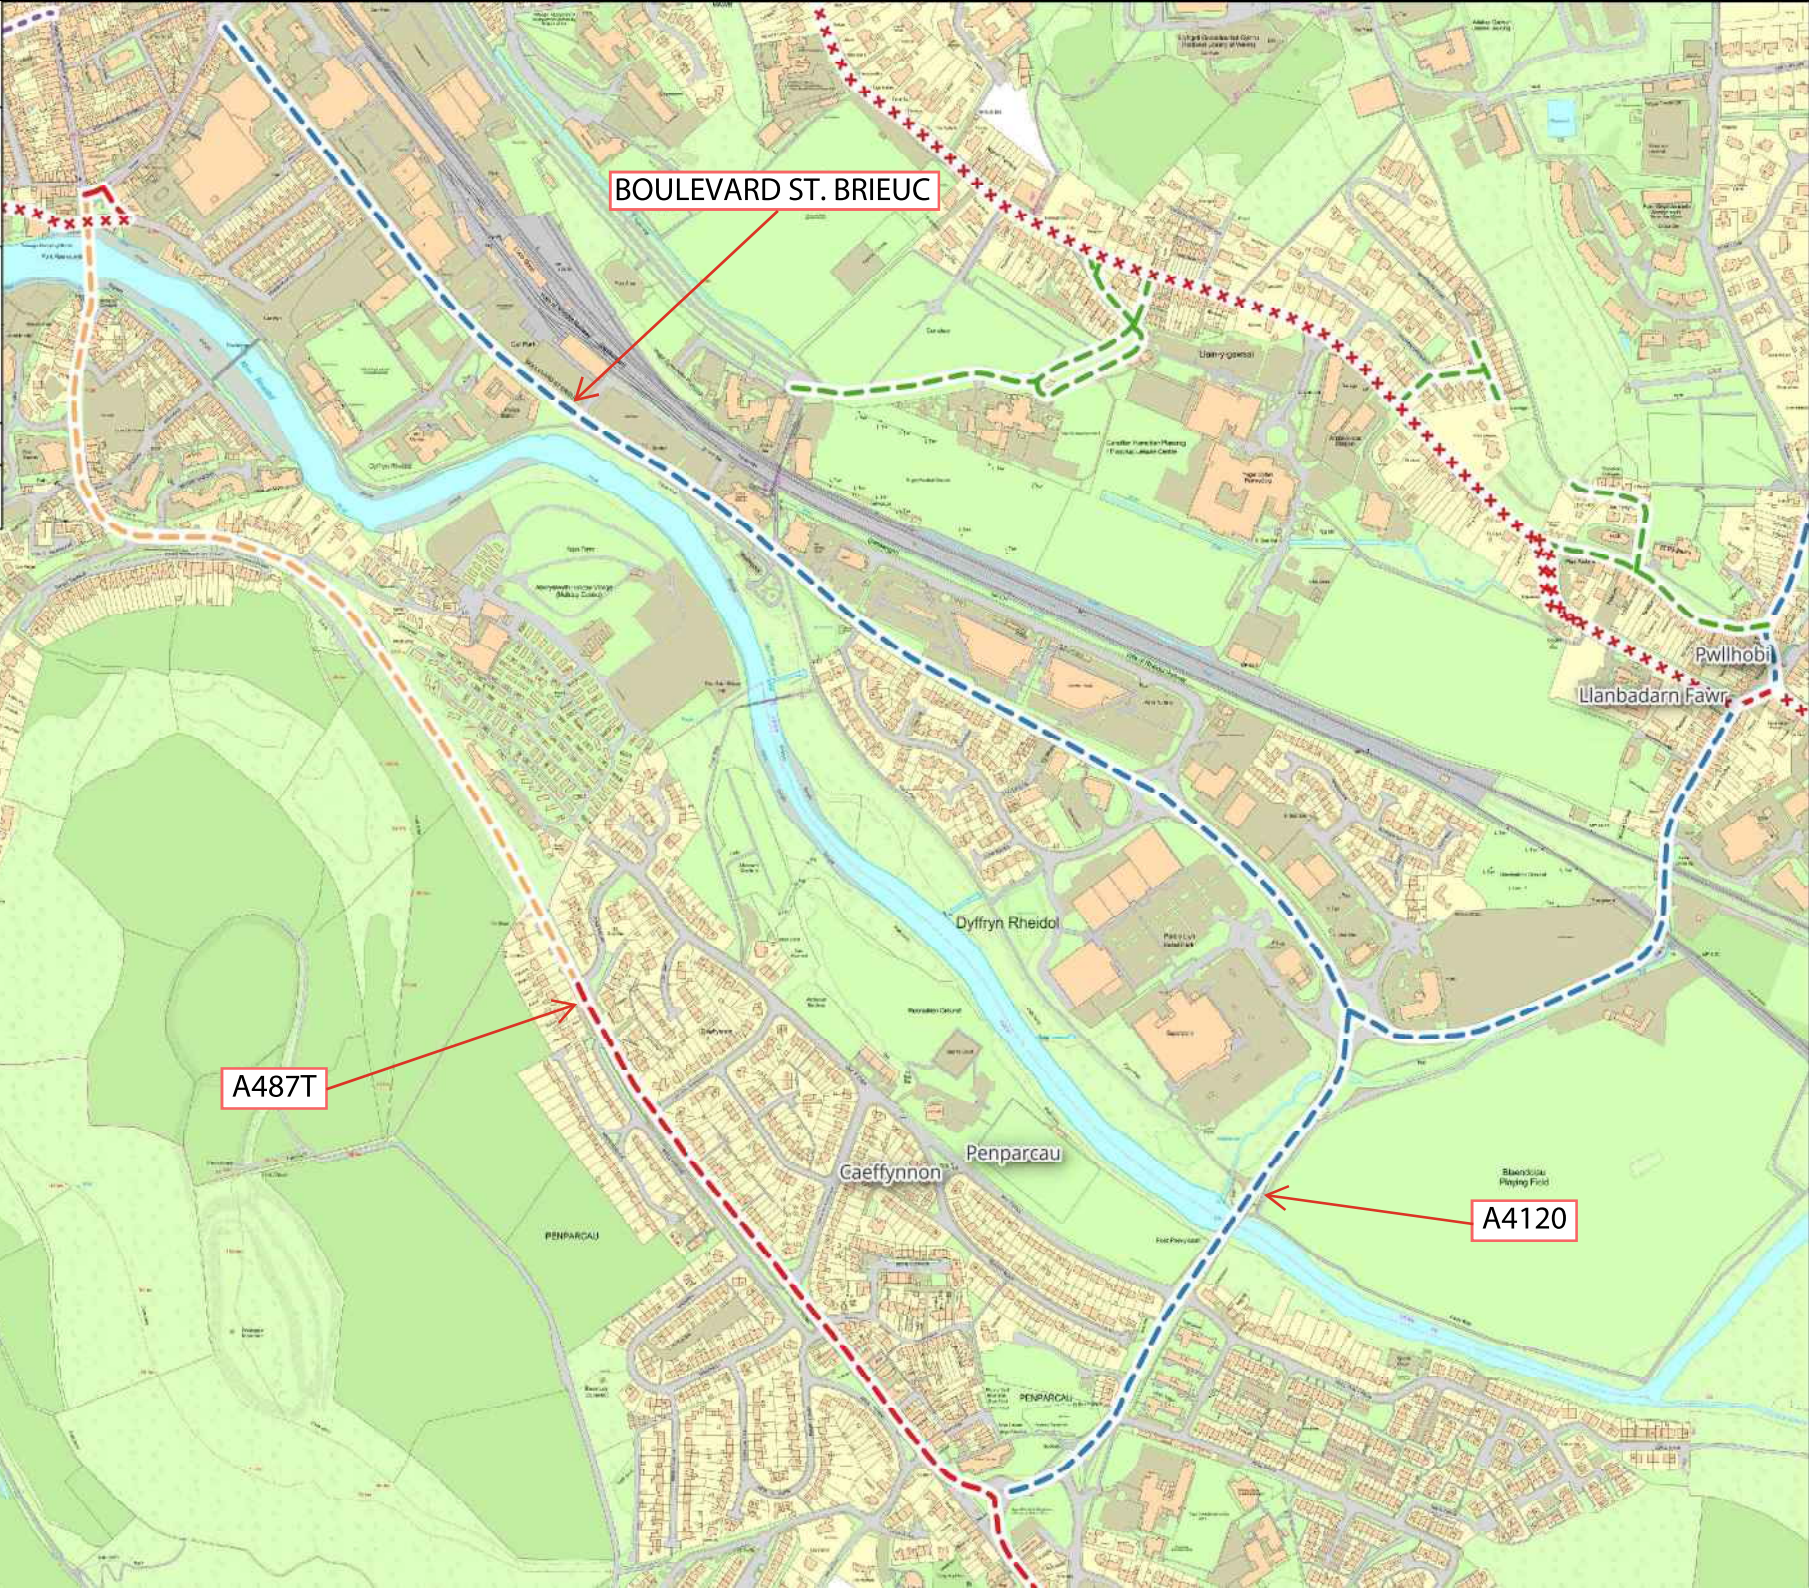

Teitl / Title: Ffordd Digwyddiad Arbennig ar Gau / Special Event Road Closure

Pencampwriaethau Cenedlaethol Beicio Prydain / British Cycling National Championships

Allwedd / Map Key:

- Coch X / Red X: Ffordd ar Gau / Road Closure
- Coch -- / Red --: Ffordd Dreigl ar Gau / Rolling Road Closure
- Porffor / Purple: Lôn Wedi Cau / Lane Closure
- Oren / Orange: Lôn Wedi Cau & Ffordd Dreigl ar Gau / Lane Closure & Rolling Road Closure
- Gwyrdd / Green: Cau Ffordd yn Achlysurol / Incidental Closure
- Glas / Blue: Llwybr Amgen / Alternative Route

Graddfa / Scale: 1:5,500
Argraffwyd ar / Printed on: 2026-06-04

BOULEVARD ST. BRIEUÇ

A487T

A4120

Trefechan

Pwllhobi

Llanbadarn Fawr

Dyffryn Rheidal

Caefynnnon

Penparcau

Blaencroft
Playing Field