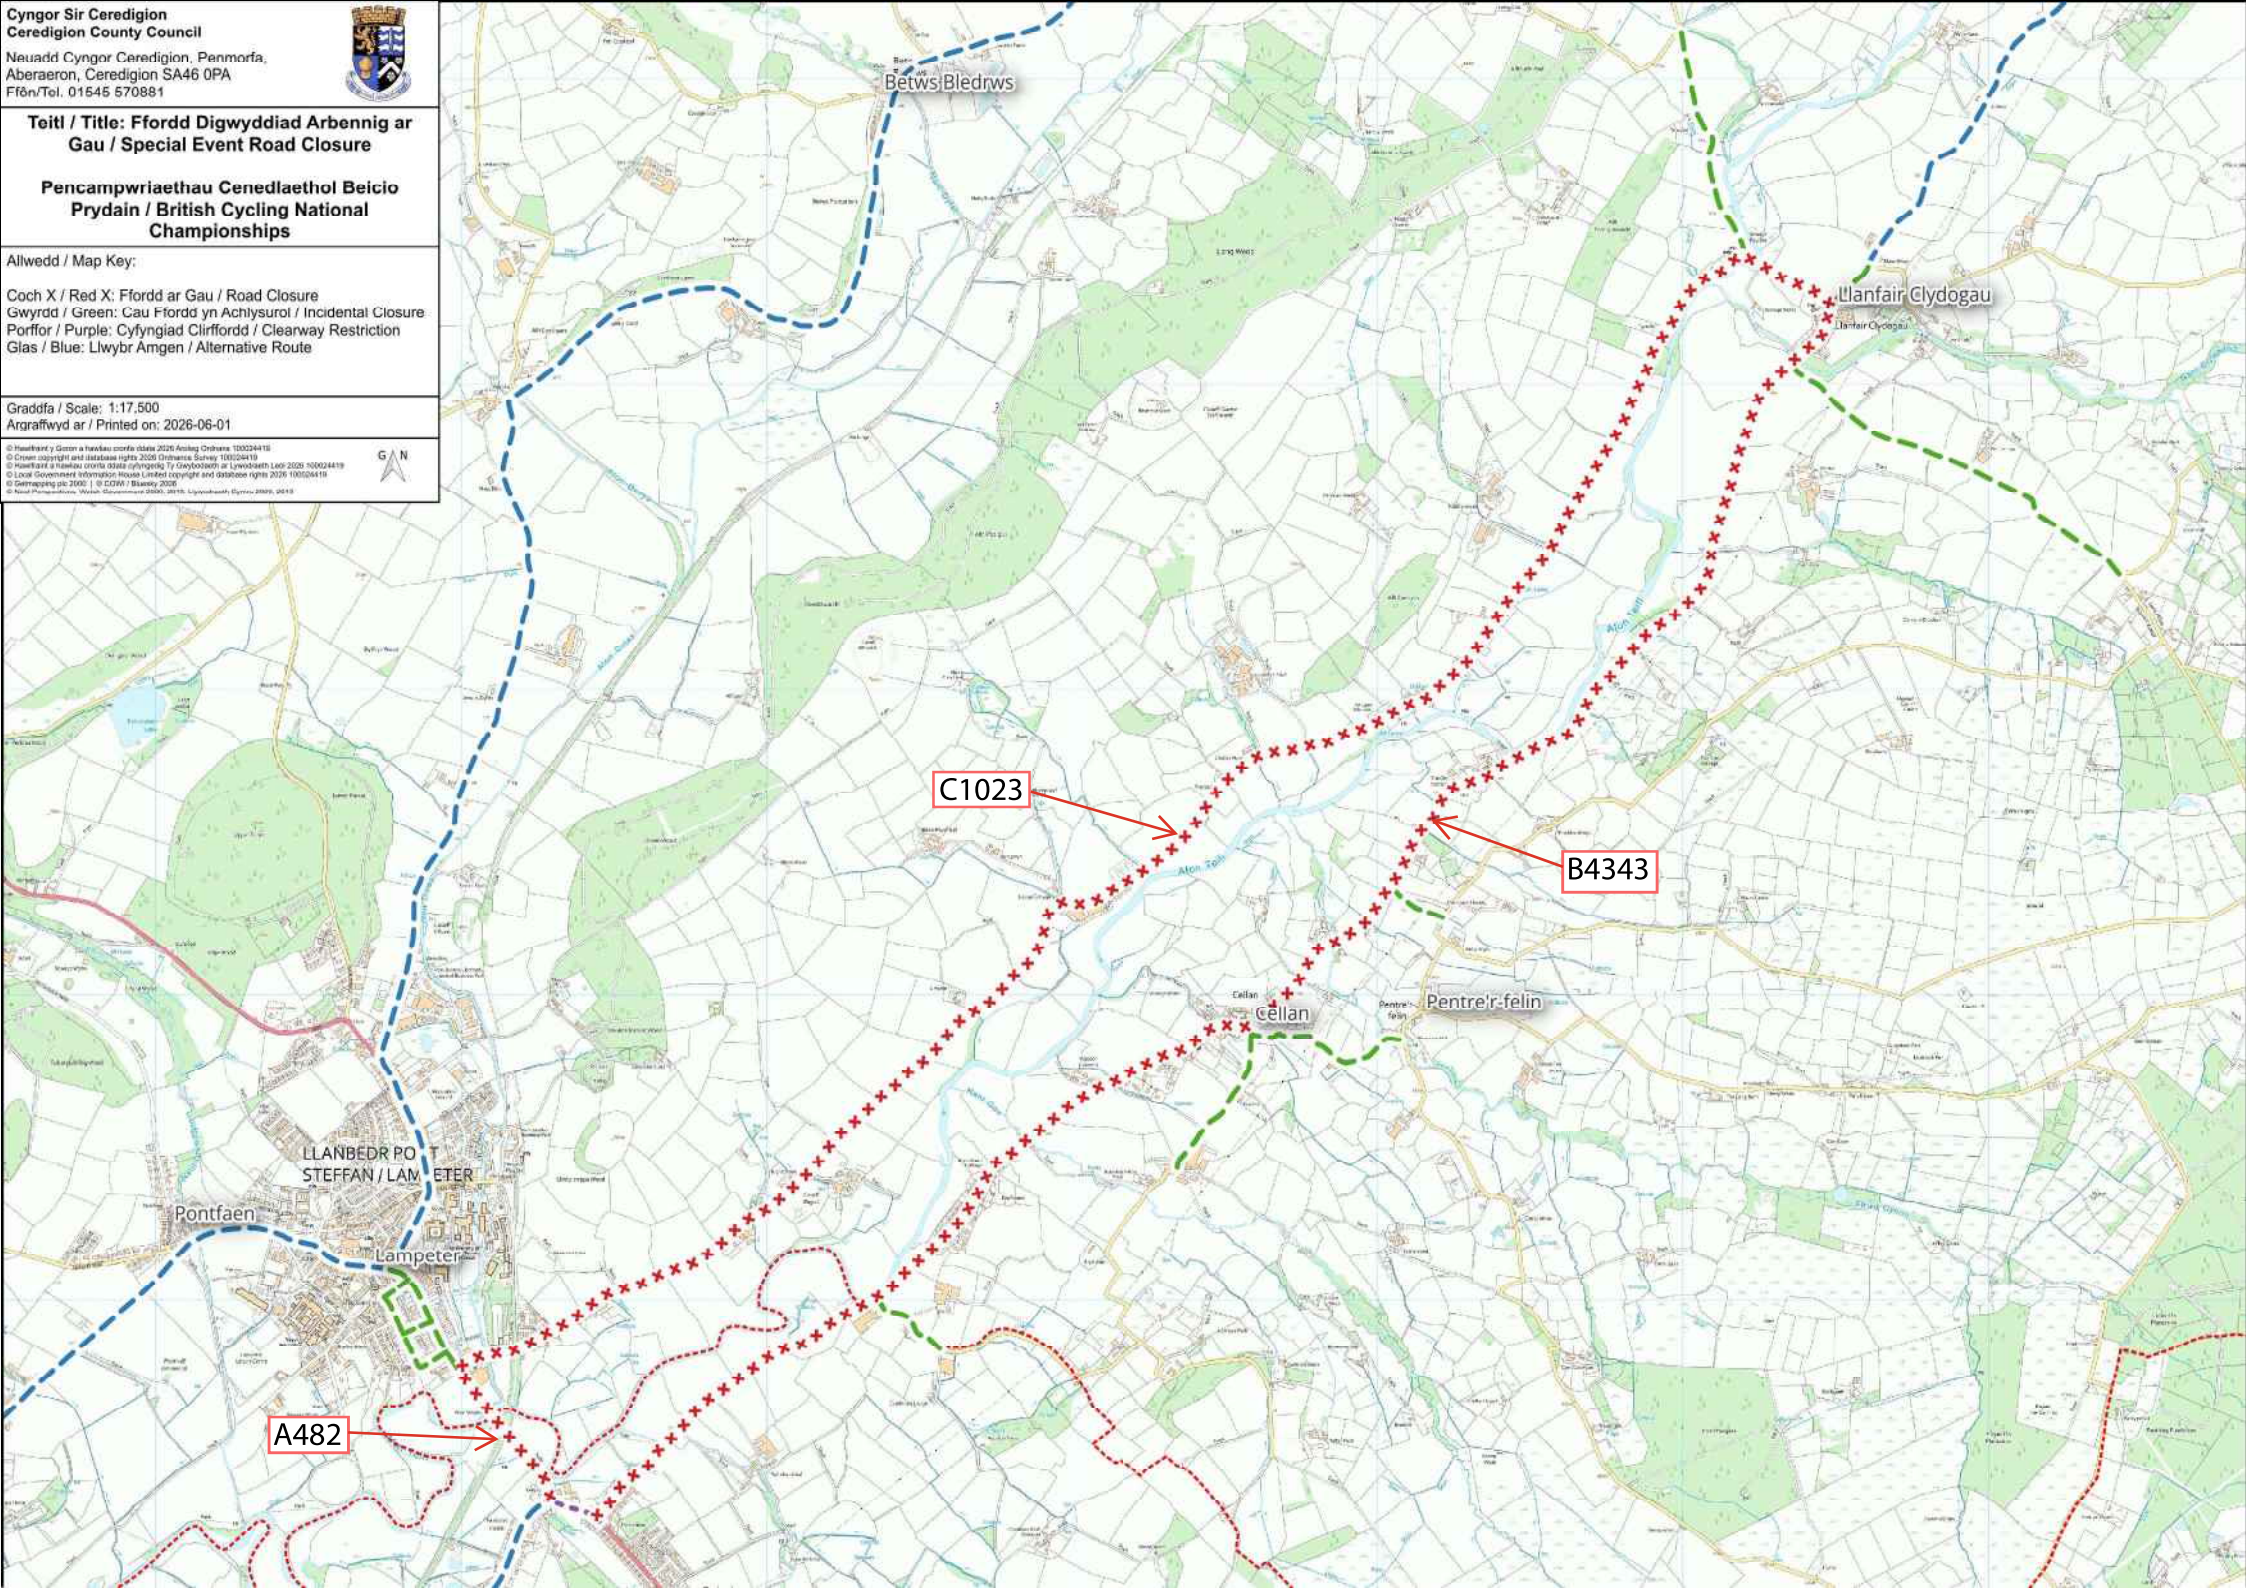

Teitl / Title: Ffordd Digwyddiad Arbennig ar Gau / Special Event Road Closure

Pencampwriaethau Cenedlaethol Beicio Prydain / British Cycling National Championships

Allwedd / Map Key:

Coch X / Red X: Ffordd ar Gau / Road Closure
Gwyrdd / Green: Cau Ffordd yn Achlysurol / Incidental Closure
Porffor / Purple: Cyfyngiad Clirffordd / Clearway Restriction
Glas / Blue: Llwybr Amgen / Alternative Route

Graddfa / Scale: 1:17,500
Argraffwyd ar / Printed on: 2026-06-01

C1023

B4343

A482