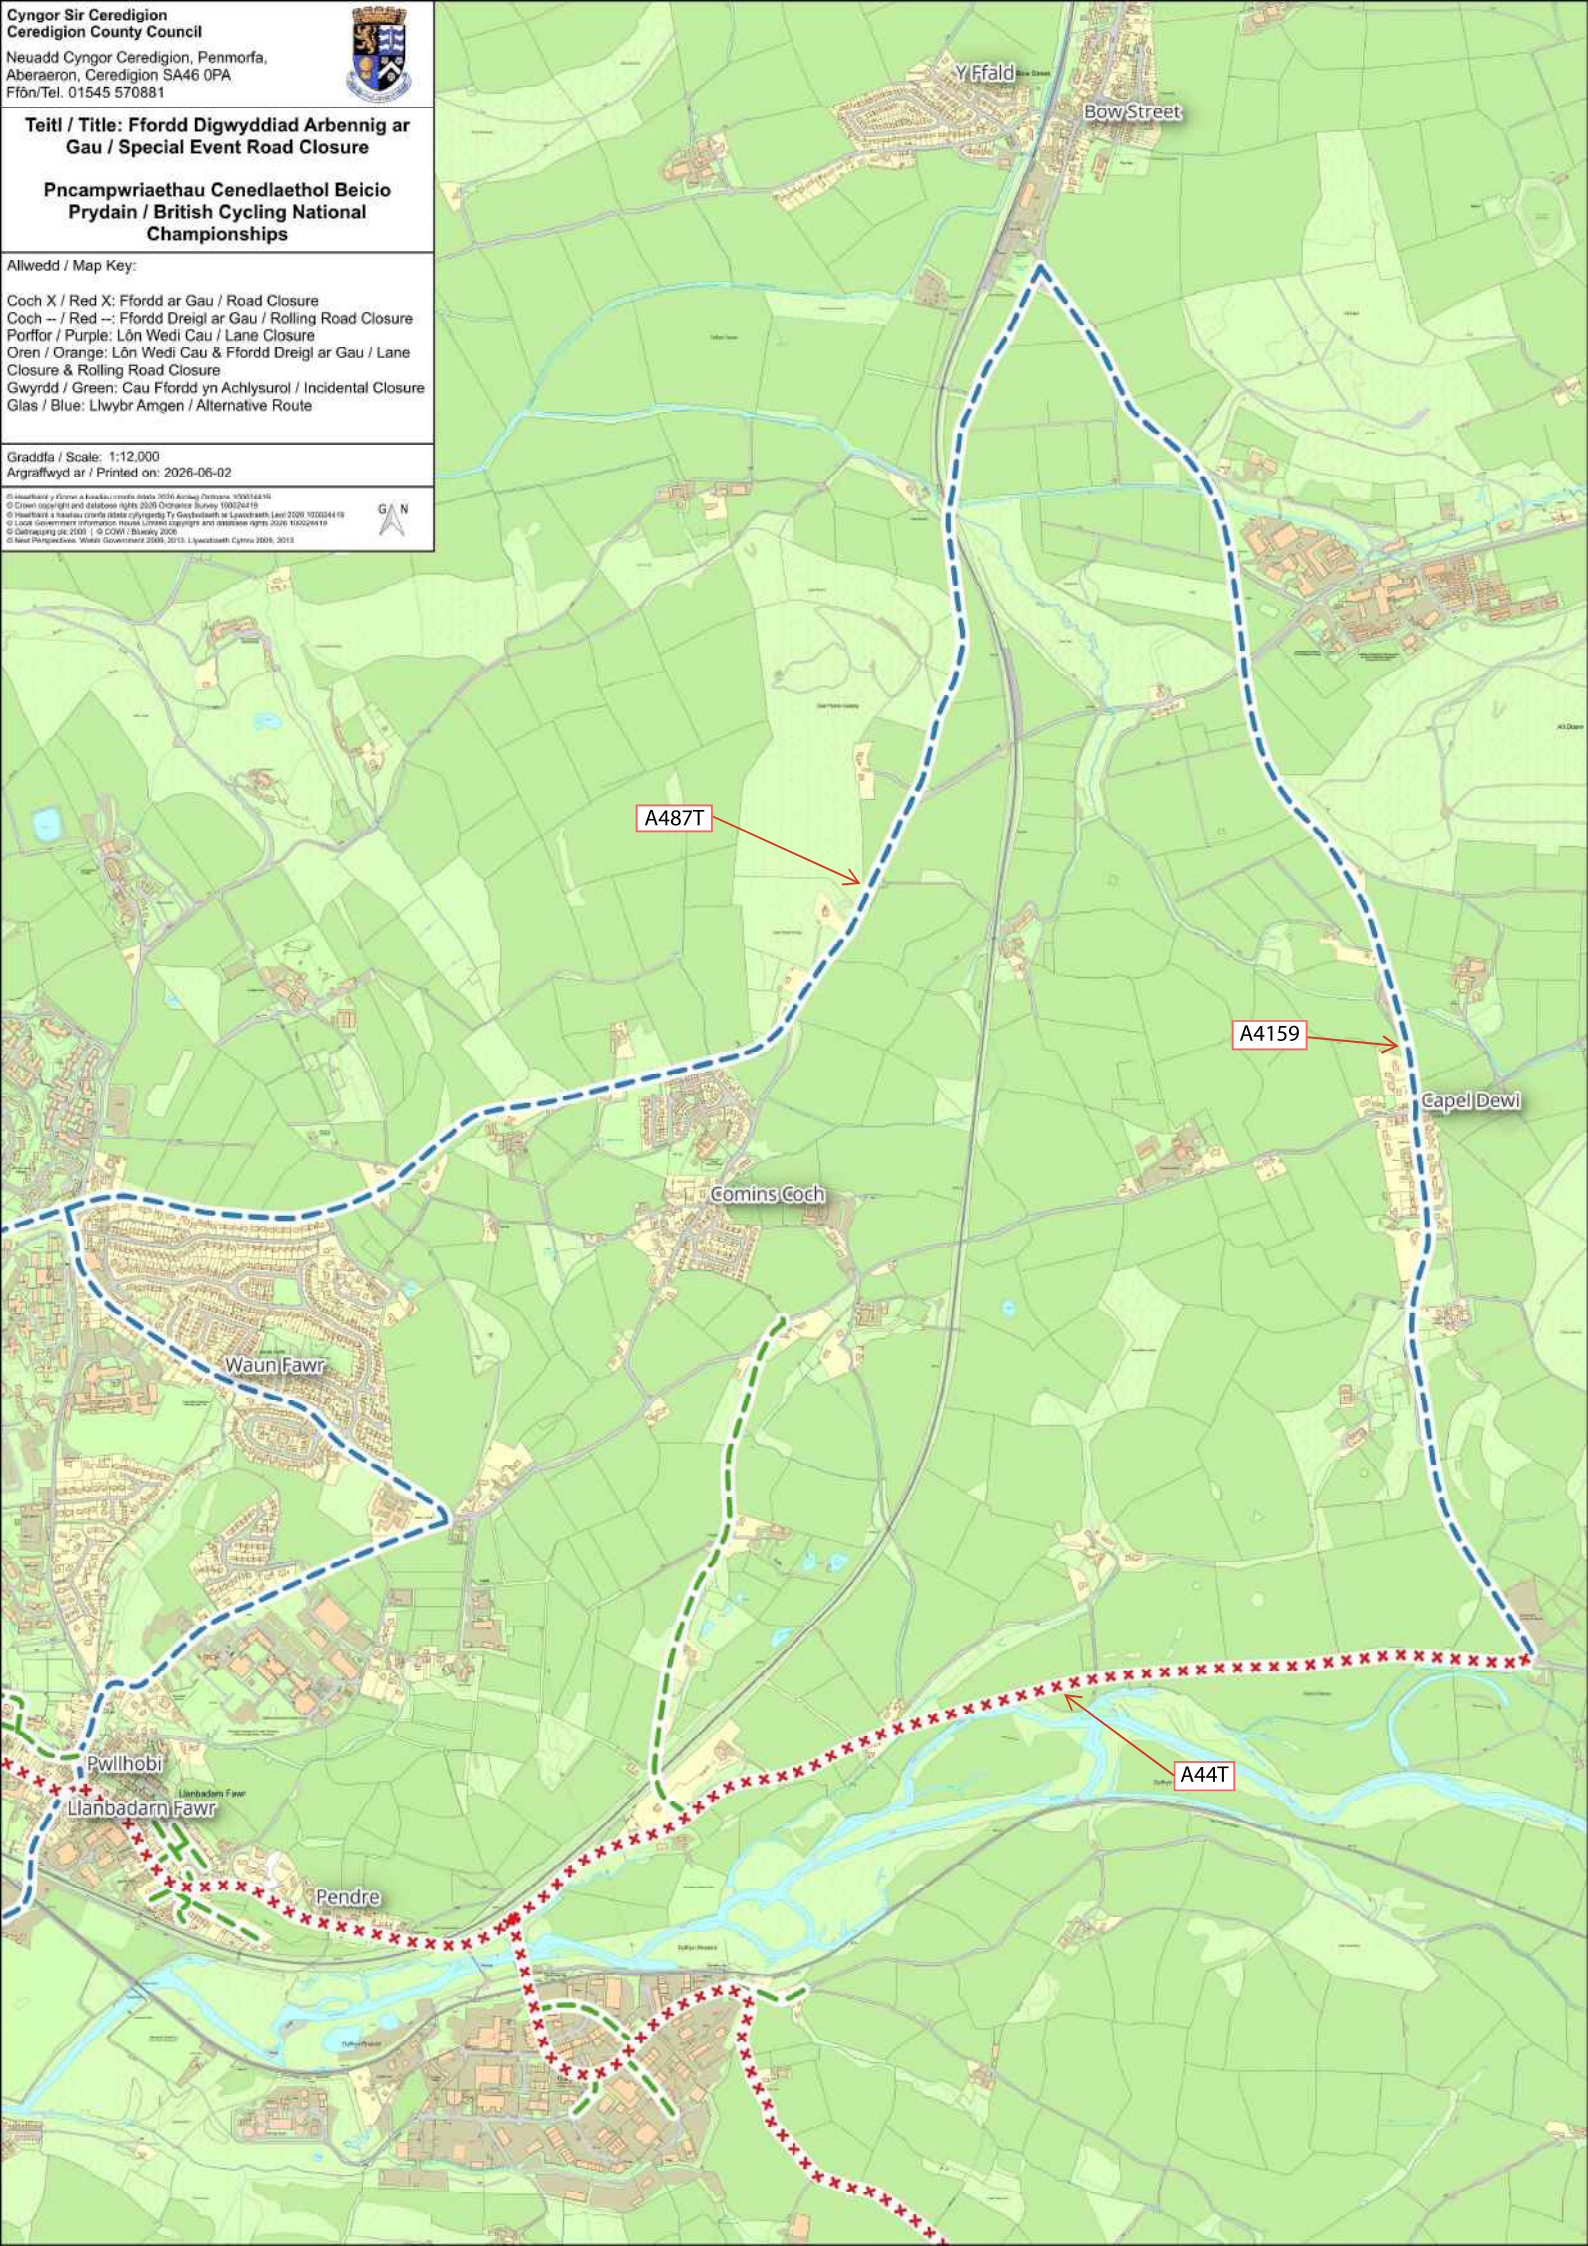

Teitl / Title: Ffordd Digwyddiad Arbennig ar Gau / Special Event Road Closure

Pncampwriaethau Cenedlaethol Beicio Prydain / British Cycling National Championships

Allwedd / Map Key:

- Coch X / Red X: Ffordd ar Gau / Road Closure
- Coch -- / Red --: Ffordd Dreigl ar Gau / Rolling Road Closure
- Porffor / Purple: Lôn Wedi Cau / Lane Closure
- Oren / Orange: Lôn Wedi Cau & Ffordd Dreigl ar Gau / Lane Closure & Rolling Road Closure
- Gwyrdd / Green: Cau Ffordd yn Achlysurol / Incidental Closure
- Glas / Blue: Llwybr Amgen / Alternative Route

Graddfa / Scale: 1:12,000
Argraffwyd ar / Printed on: 2026-06-02