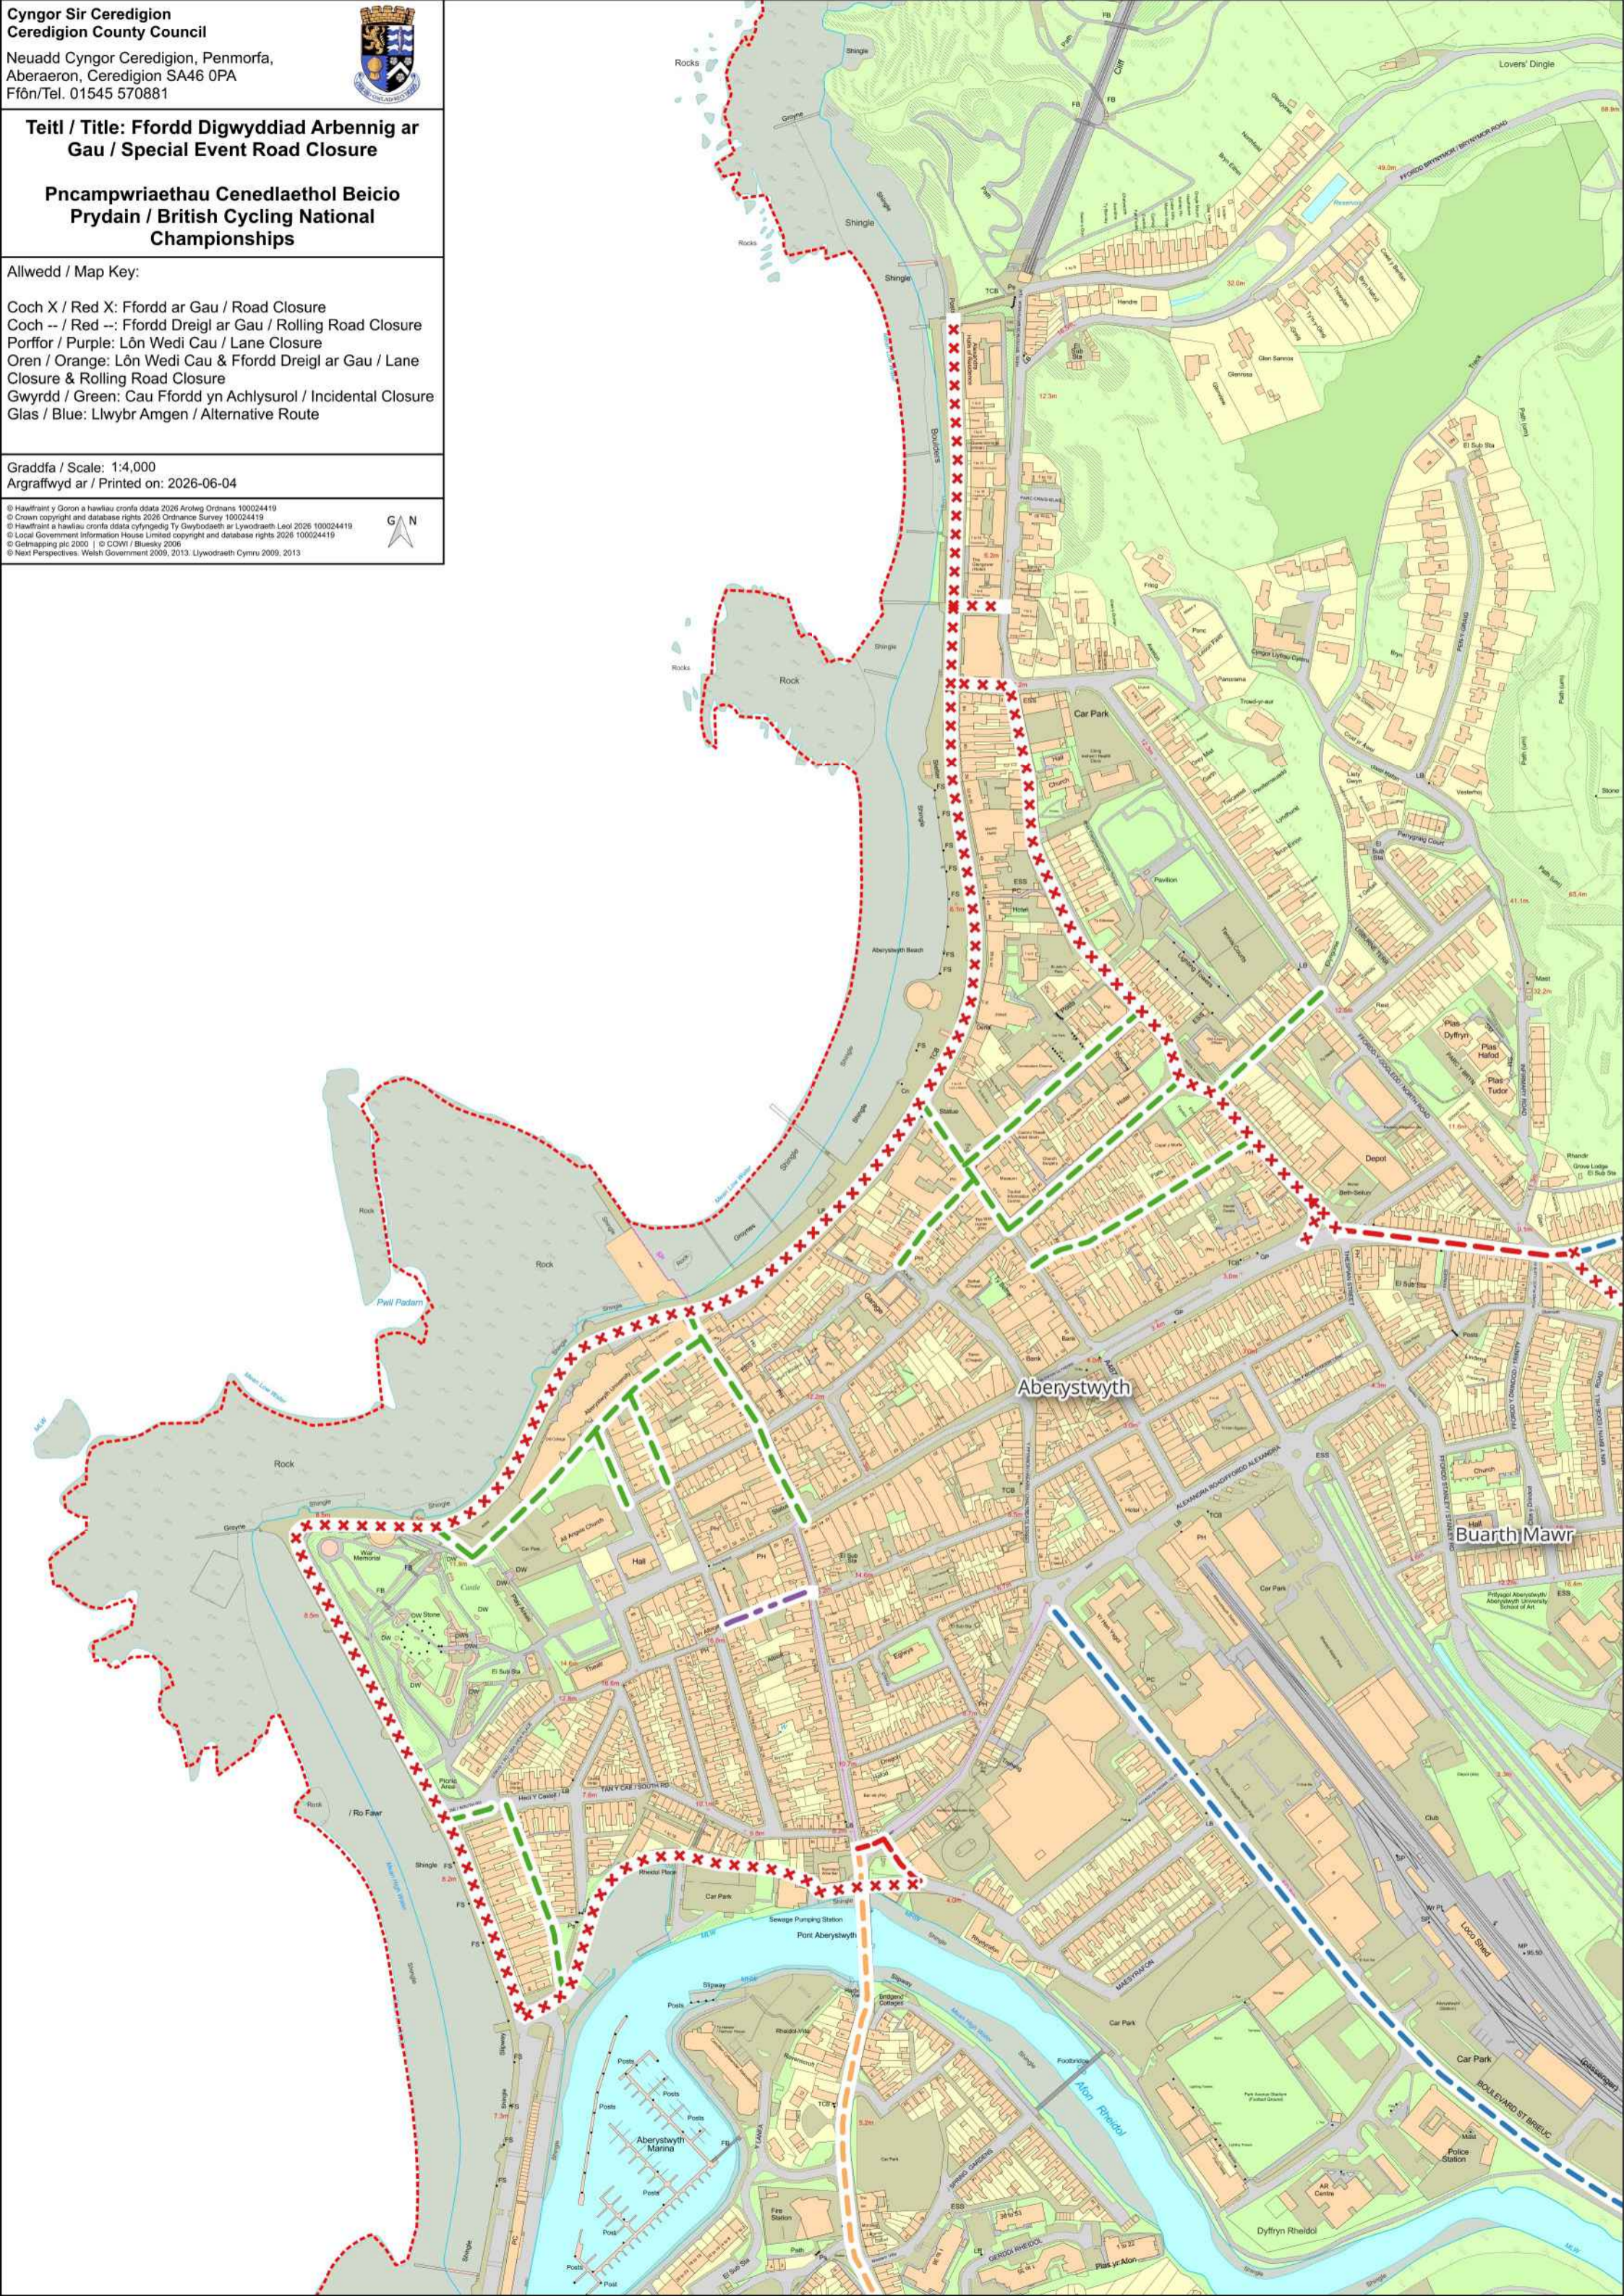

Teitl / Title: Ffordd Digwyddiad Arbennig ar Gau / Special Event Road Closure
Pncampwriaethau Cenedlaethol Beicio Prydain / British Cycling National Championships

Allwedd / Map Key:
Coch X / Red X: Ffordd ar Gau / Road Closure
Coch -- / Red --: Ffordd Dreigl ar Gau / Rolling Road Closure
Porffor / Purple: Lôn Wedi Cau / Lane Closure
Oren / Orange: Lôn Wedi Cau & Ffordd Dreigl ar Gau / Lane Closure & Rolling Road Closure
Gwyrdd / Green: Cau Ffordd yn Achlysurol / Incidental Closure
Glas / Blue: Llwybr Amgen / Alternative Route

Graddfa / Scale: 1:4,000
Argraffwyd ar / Printed on: 2026-06-04
© Hawffraint y Goron a hawliau cronfa ddata 2026 Arolwg Oromans 100024419
© Crown copyright and database rights 2026 Ordnance Survey 100024419
© Hawffraint a hawliau cronfa ddata cyfngedig Ty Gwybodaeth ar Lywodraeth Leol 2026 100024419
© Local Government Information House Limited copyright and database rights 2026 100024419
© Geimapping plc 2020 | © COWI / Bluesky 2006
© Next Perspectives, Welsh Government 2009, 2013. Llywodraeth Cymru 2009, 2013