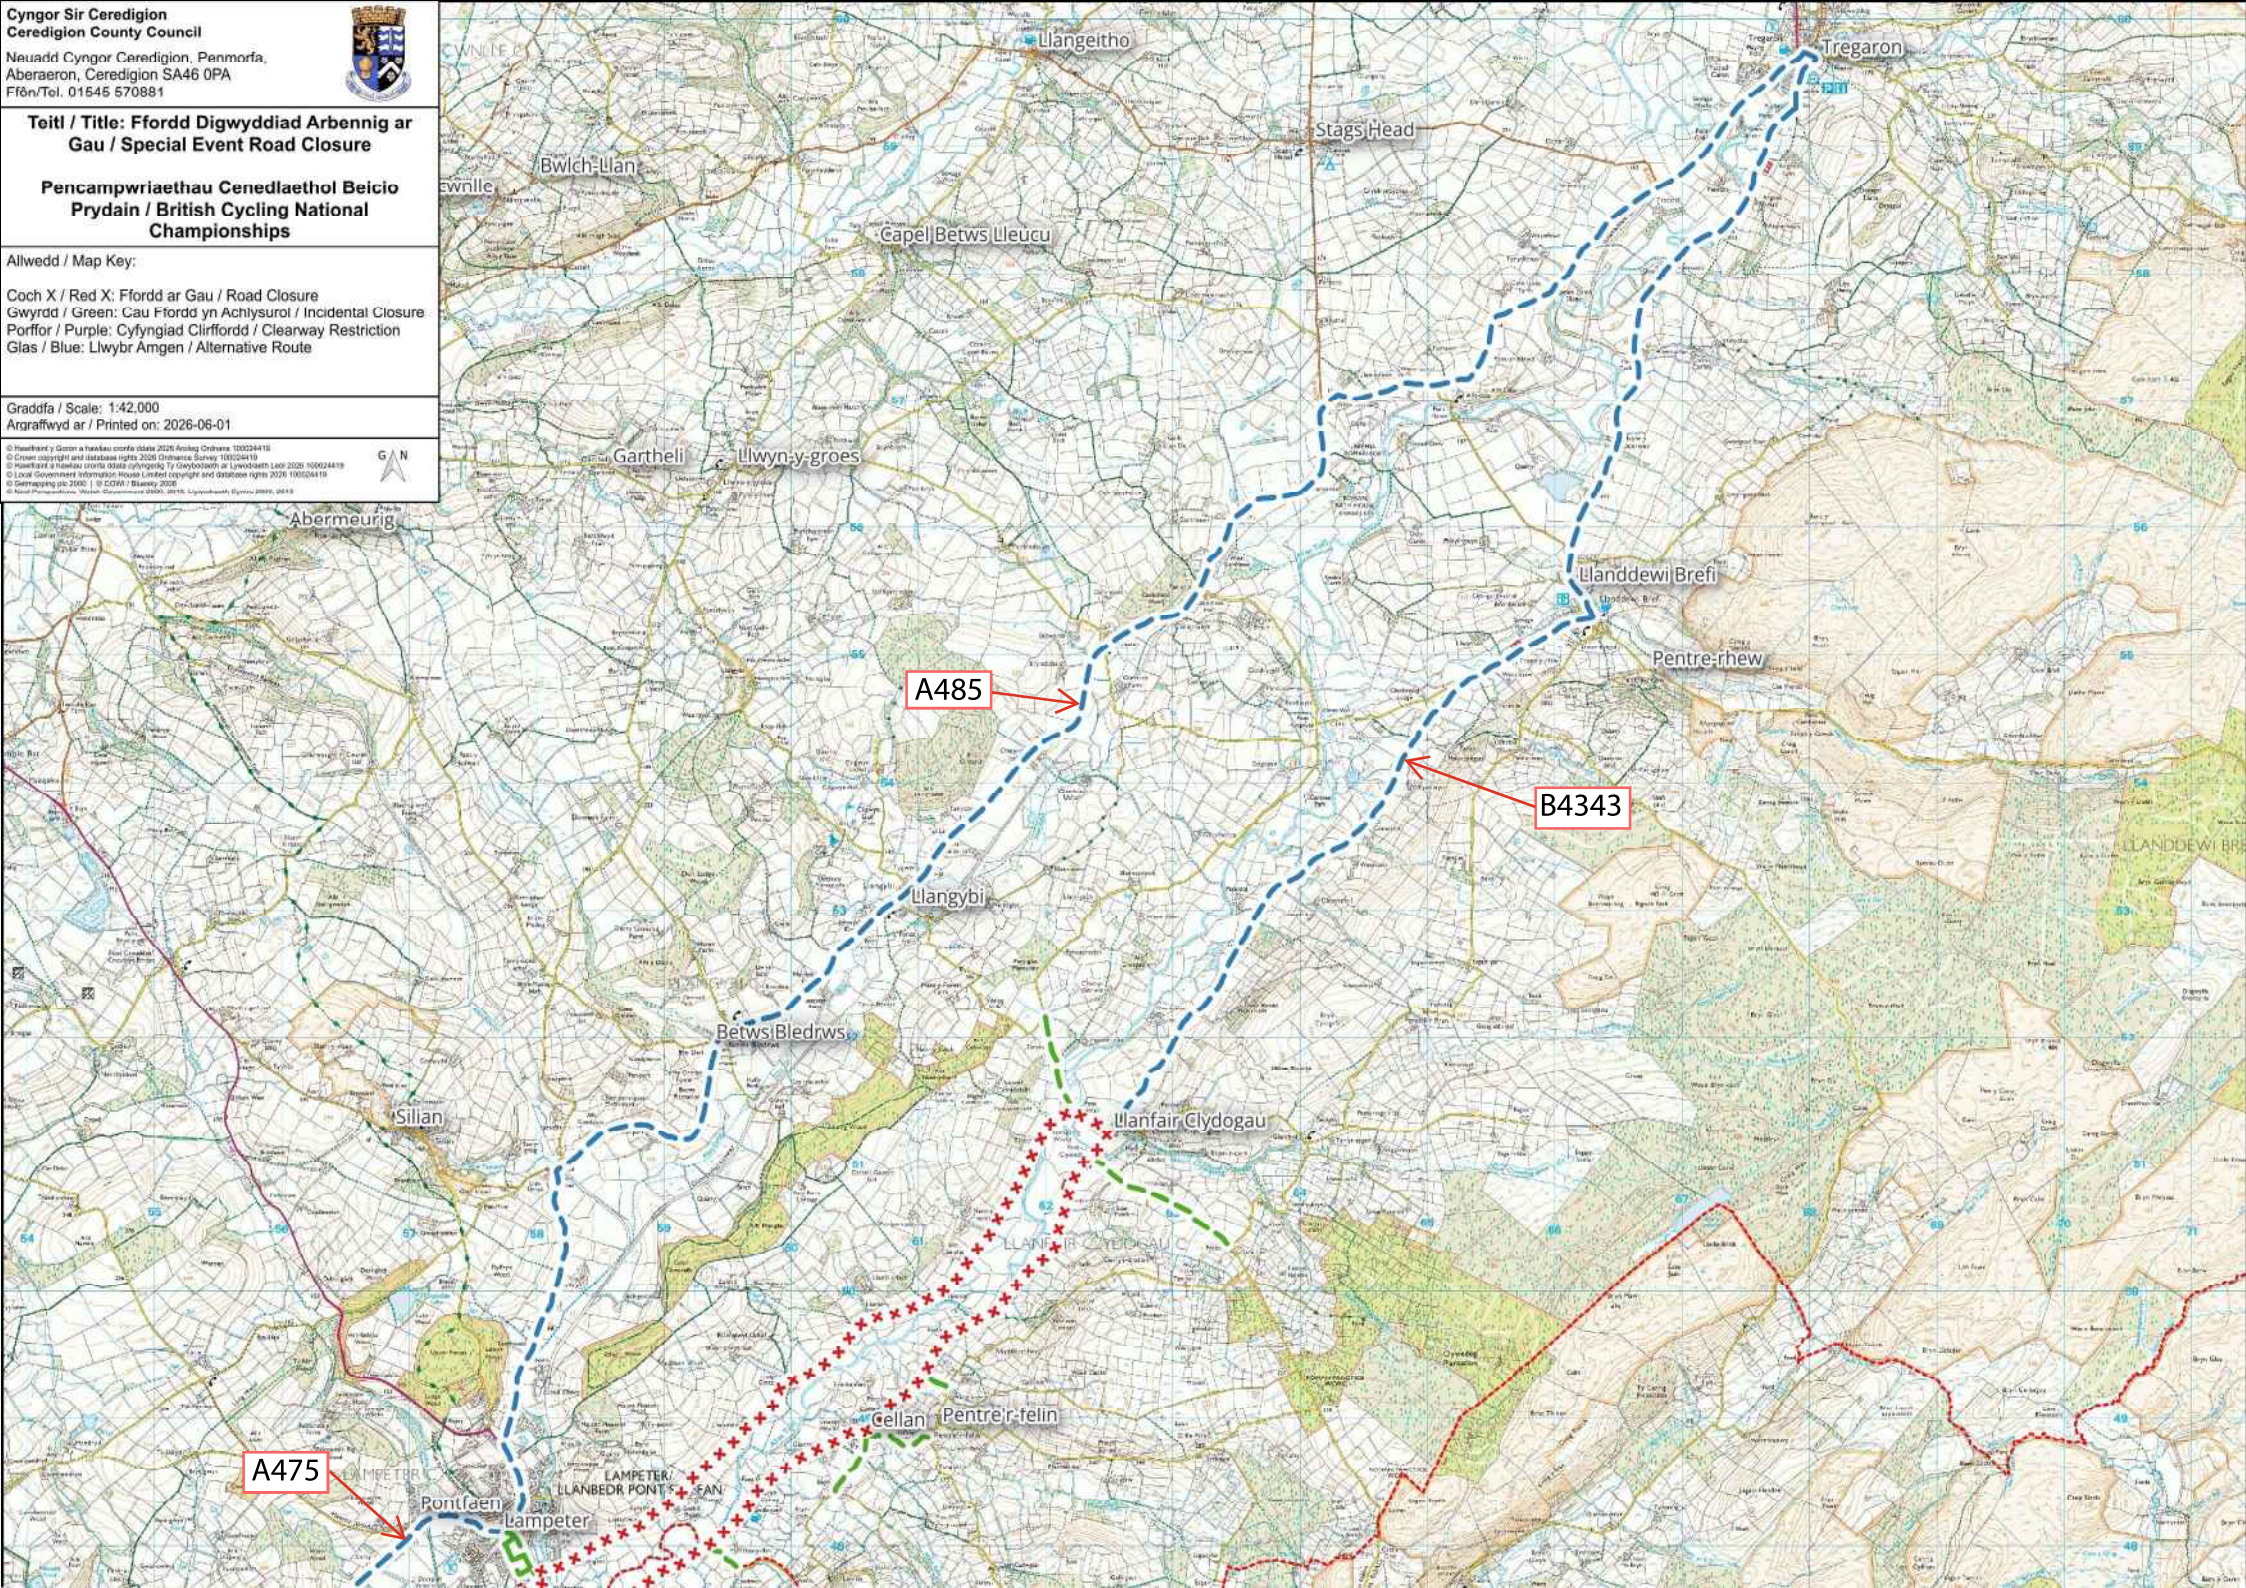

Teitl / Title: Ffordd Digwyddiad Arbennig ar Gau / Special Event Road Closure
Pencampwriaethau Cenedlaethol Beicio Prydain / British Cycling National Championships

Ailwedd / Map Key:
Coch X / Red X: Ffordd ar Gau / Road Closure
Gwyrdd / Green: Cau Ffordd yn Achiysurol / Incidental Closure
Porffor / Purple: Cyfyngiad Clirffordd / Clearway Restriction
Glas / Blue: Llwybr Amgen / Alternative Route

Graddfa / Scale: 1:42,000
Argraffwyd ar / Printed on: 2026-06-01

© Hantony y Gorn a hysbysu corffau 2026 Arwydd Orllewin, 100024418
© Crown copyright and database right 2026 Ordnance Survey, 100024419
© Hantony a hysbysu corffau 2026 Arwydd Orllewin, 100024419
© Local Government Information House Limited copyright and database right 2026, 100024419
© Georegistry plc 2026. | © CGW / Blawdy 2026
Road Publications, Ordnance Survey 2026, 2025, Llywodraeth Cymru 2026, 2025