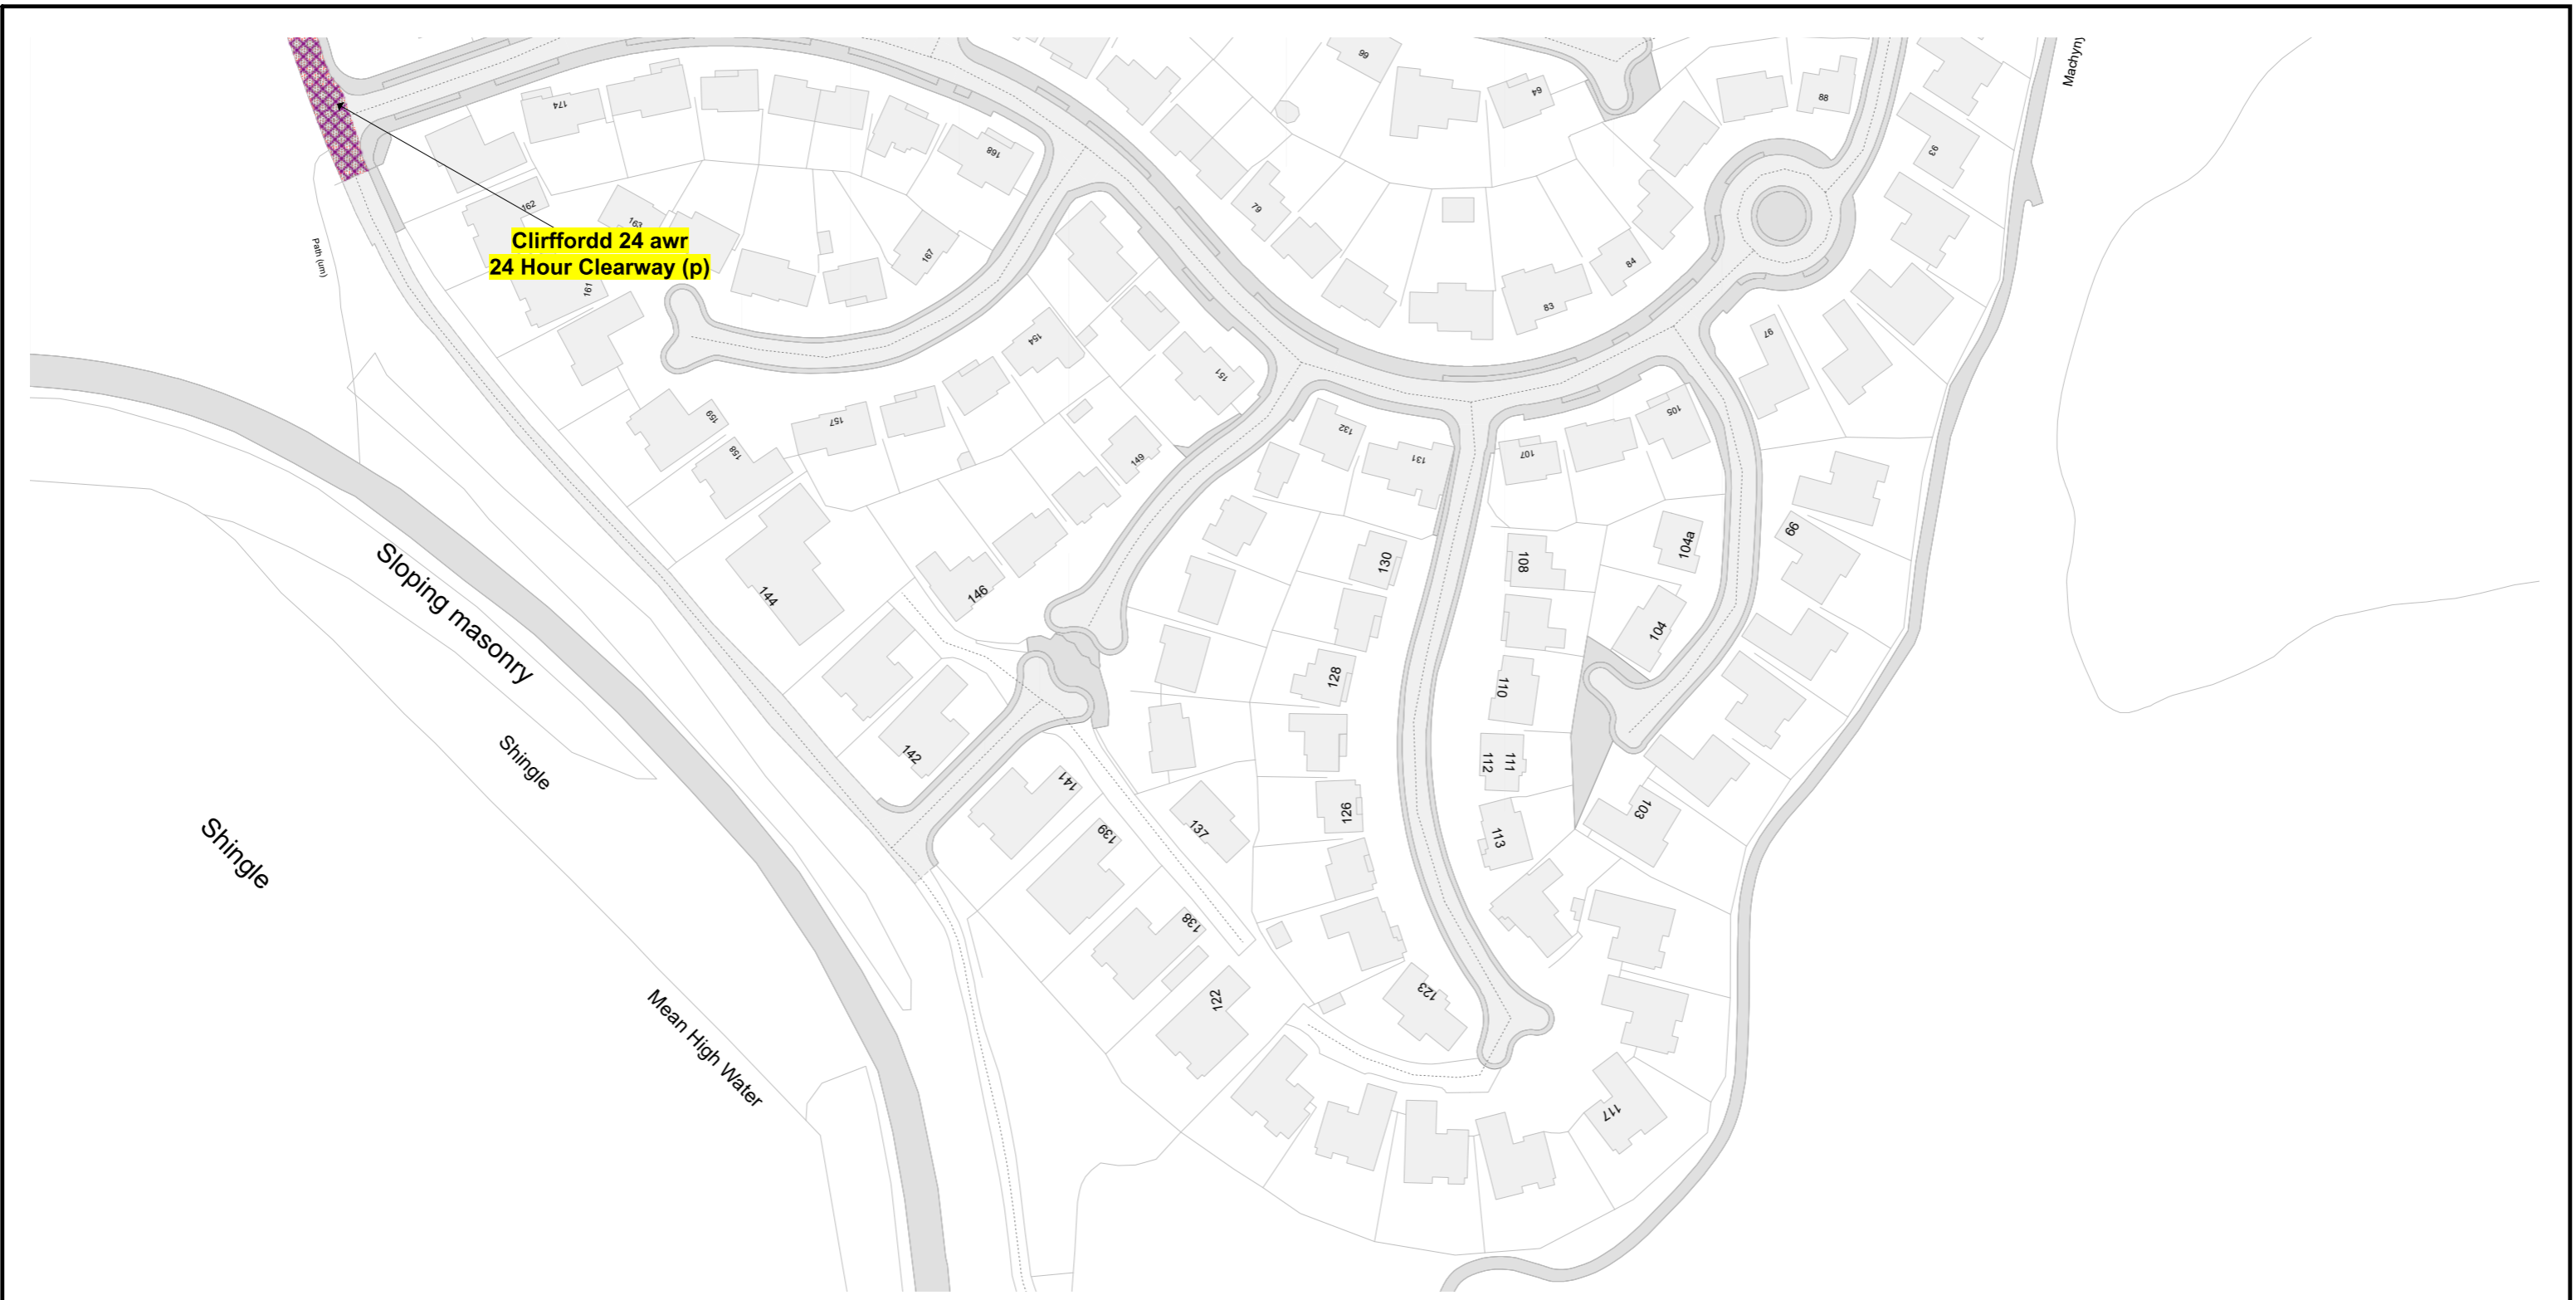

Cyngor Sir Gâr
Carmarthenshire County Council
Parc Myrddin,
Waun Dew / Richmond Terrace,
Caerfyrddin / Carmarthen
SA31 1HQ

GORCHYMYN / ORDER:
CYDGRYNHOI SIR GAERFYRDDIN
(FFYRDD AMRYWIOL, LLANELLI)
(GORCHYMYN FFYRDD CLIR 24-AWR)
2026

Dim aros unrhyw bryd -i'w ddirymu/No waiting at any time to be revoked
Clirffordd 24 awr/24 Hour Clearway

Cyf. Teil / Tile ref.	CK226
Statws / Status	ARFAETHEDIG PROPOSED
Rhif adolygiad / Revision no.	4
Dyddiad gweithredol / Operative date	
Graddfa / Scale	1 : 1250

CK225

**CYFEIRIADAU TEILS CYFAGOS
ADJACENT TILE REFERENCES**

THE COUNTY OF CARMARTHENSHIRE
(VARIOUS ROADS, LLANELLI)
(24-HOUR CLEARWAY) ORDER 2026

(c) Hawlfraint y Goron a hawliau cronfa ddata 2026
Arolwg Ordnans AC0000810849 / (c) Crown copyright and
database rights 2026 Ordnance Survey AC0000810849