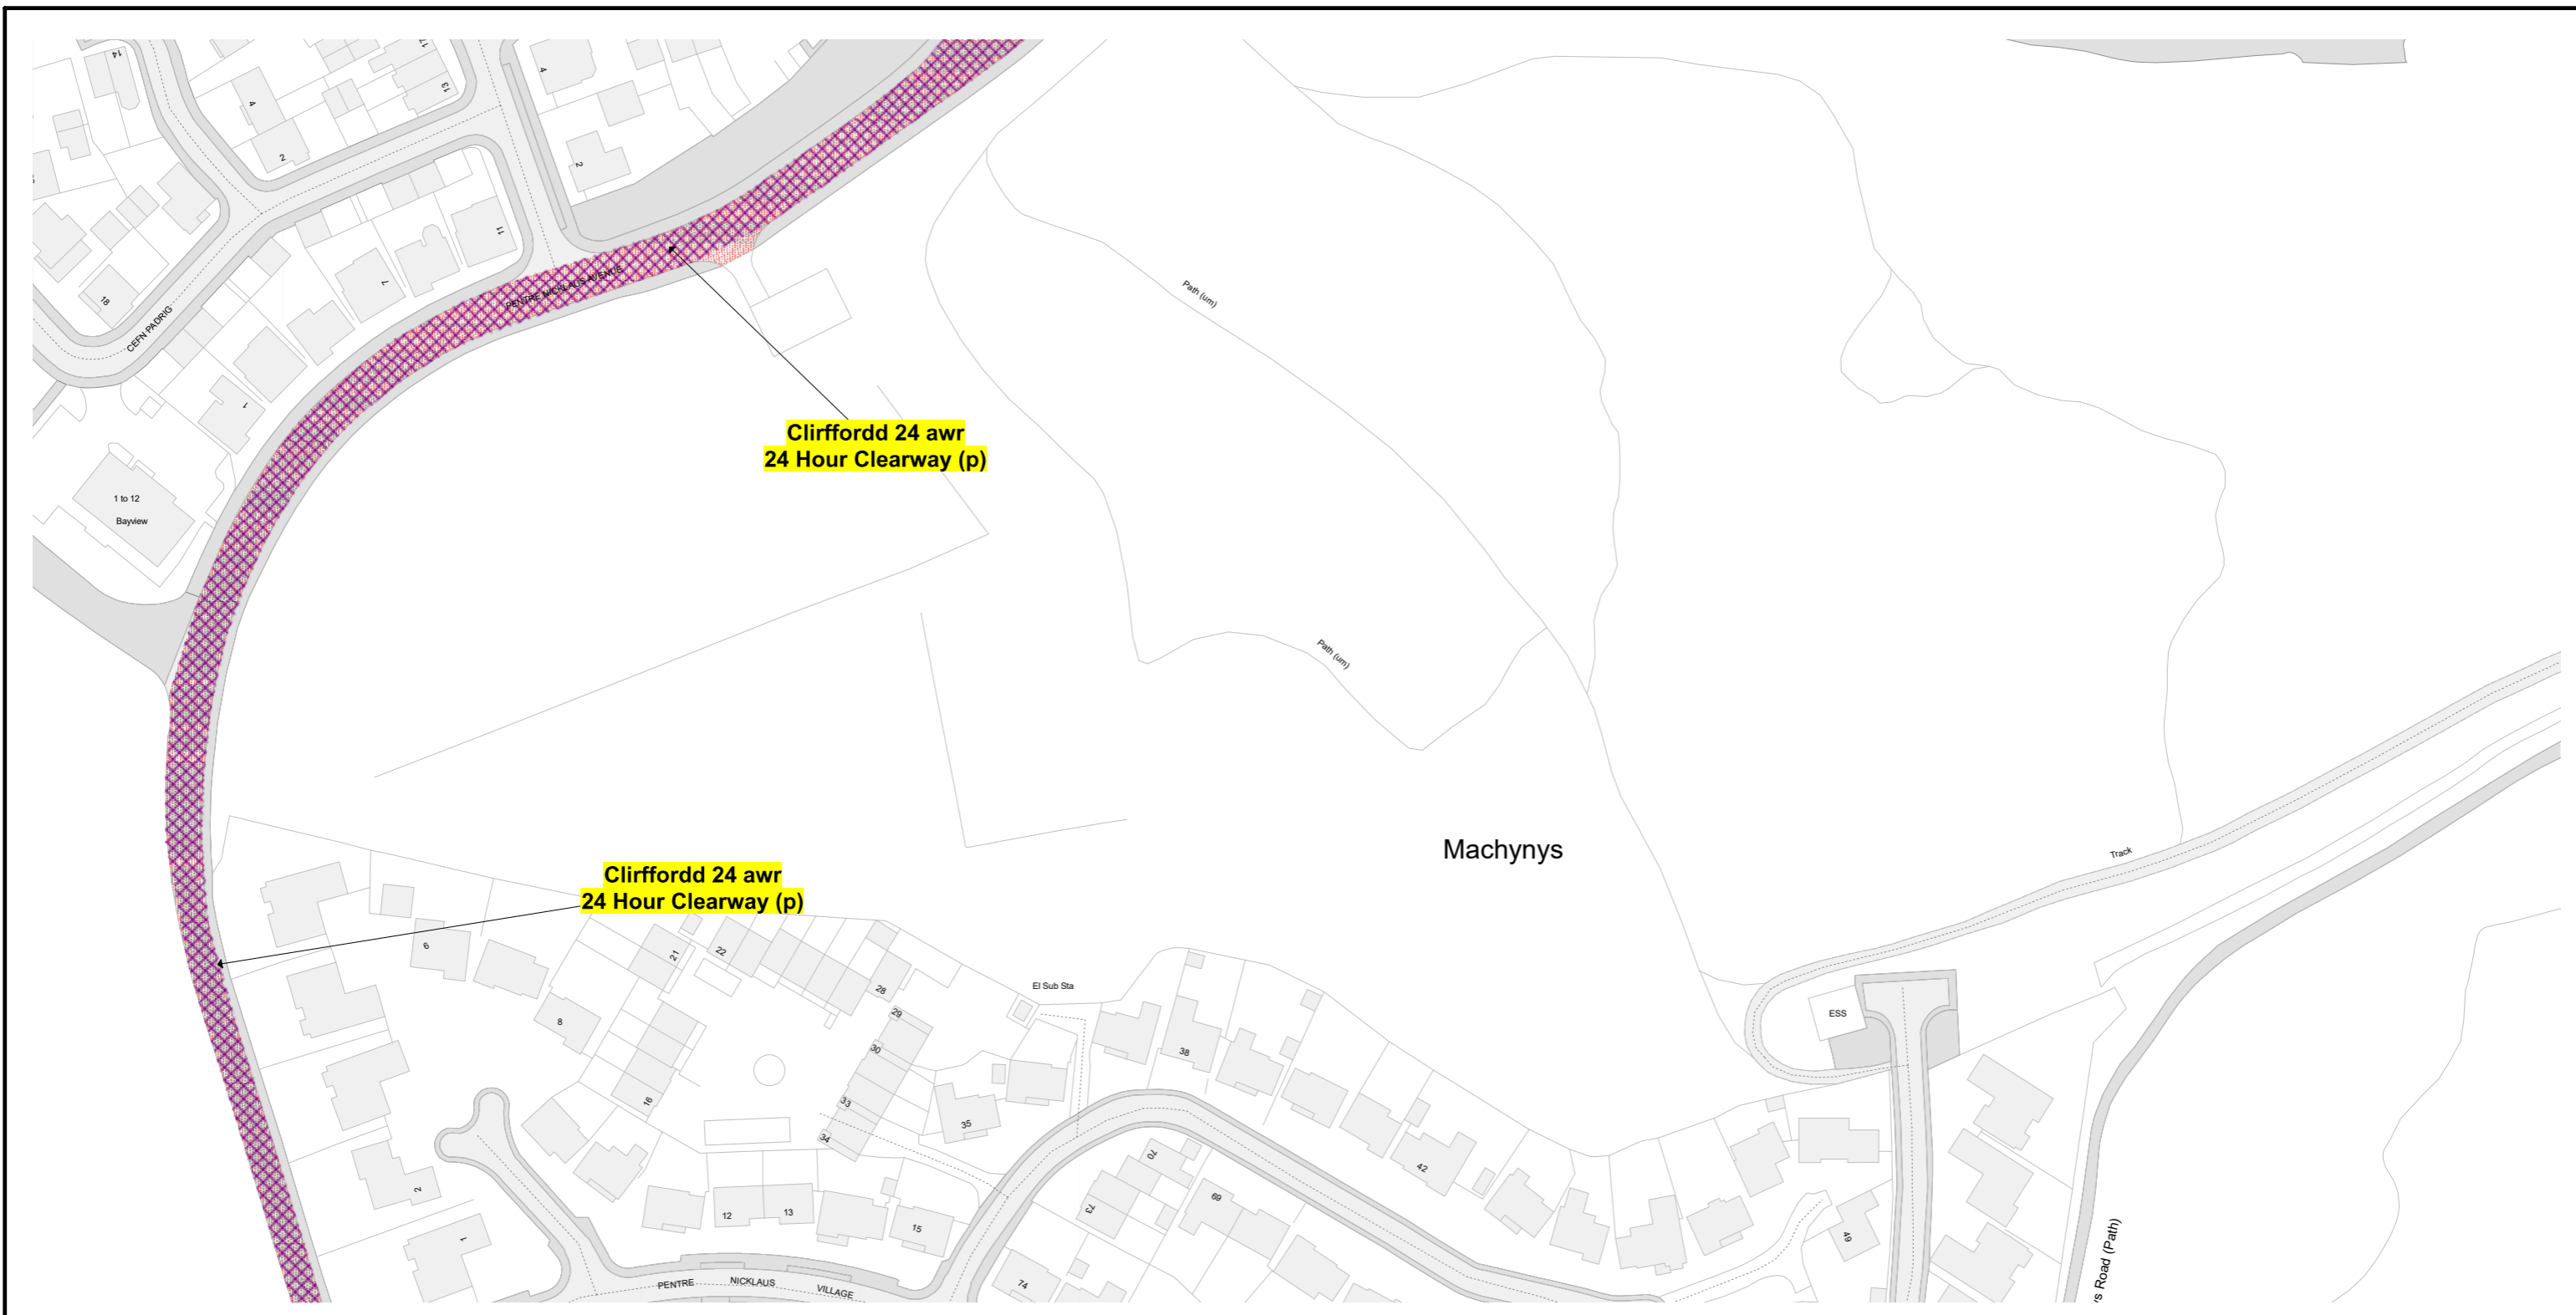

**Cyngor Sir Gâr
Carmarthenshire County Council**
Parc Myrddin,
Waun Dew / Richmond Terrace,
Caerfyrddin / Carmarthen
SA31 1HQ

GORCHYMYN / ORDER:

CYDGRYNHOI SIR GAERFYRDDIN
(FFYRDD AMRYWIOL, LLANELLI)
(GORCHYMYN FFYRDD CLIR 24-AWR)
2026

THE COUNTY OF CARMARTHENSHIRE
(VARIOUS ROADS, LLANELLI)
(24-HOUR CLEARWAY) ORDER 2026

- Dim aros unrhyw bryd -i'w ddirymu/No waiting at any time to be revoked
- Clirffordd 24 awr/24 Hour Clearway

Cyf. Teil / Tile ref.	CK225
Statws / Status	ARFAETHEDIG PROPOSED
Rhif adolygiad / Revision no.	4
Dyddiad gweithredol / Operative date	
Graddfa / Scale	1 : 1250

CK224

CK226

**CYFEIRIADAU TEILS CYFAGOS
ADJACENT TILE REFERENCES**

(c) Hawlfraint y Goron a hawliau cronfa ddata 2026
Arolwg Ordnans AC0000810849 / (c) Crown copyright and
database rights 2026 Ordnance Survey AC0000810849