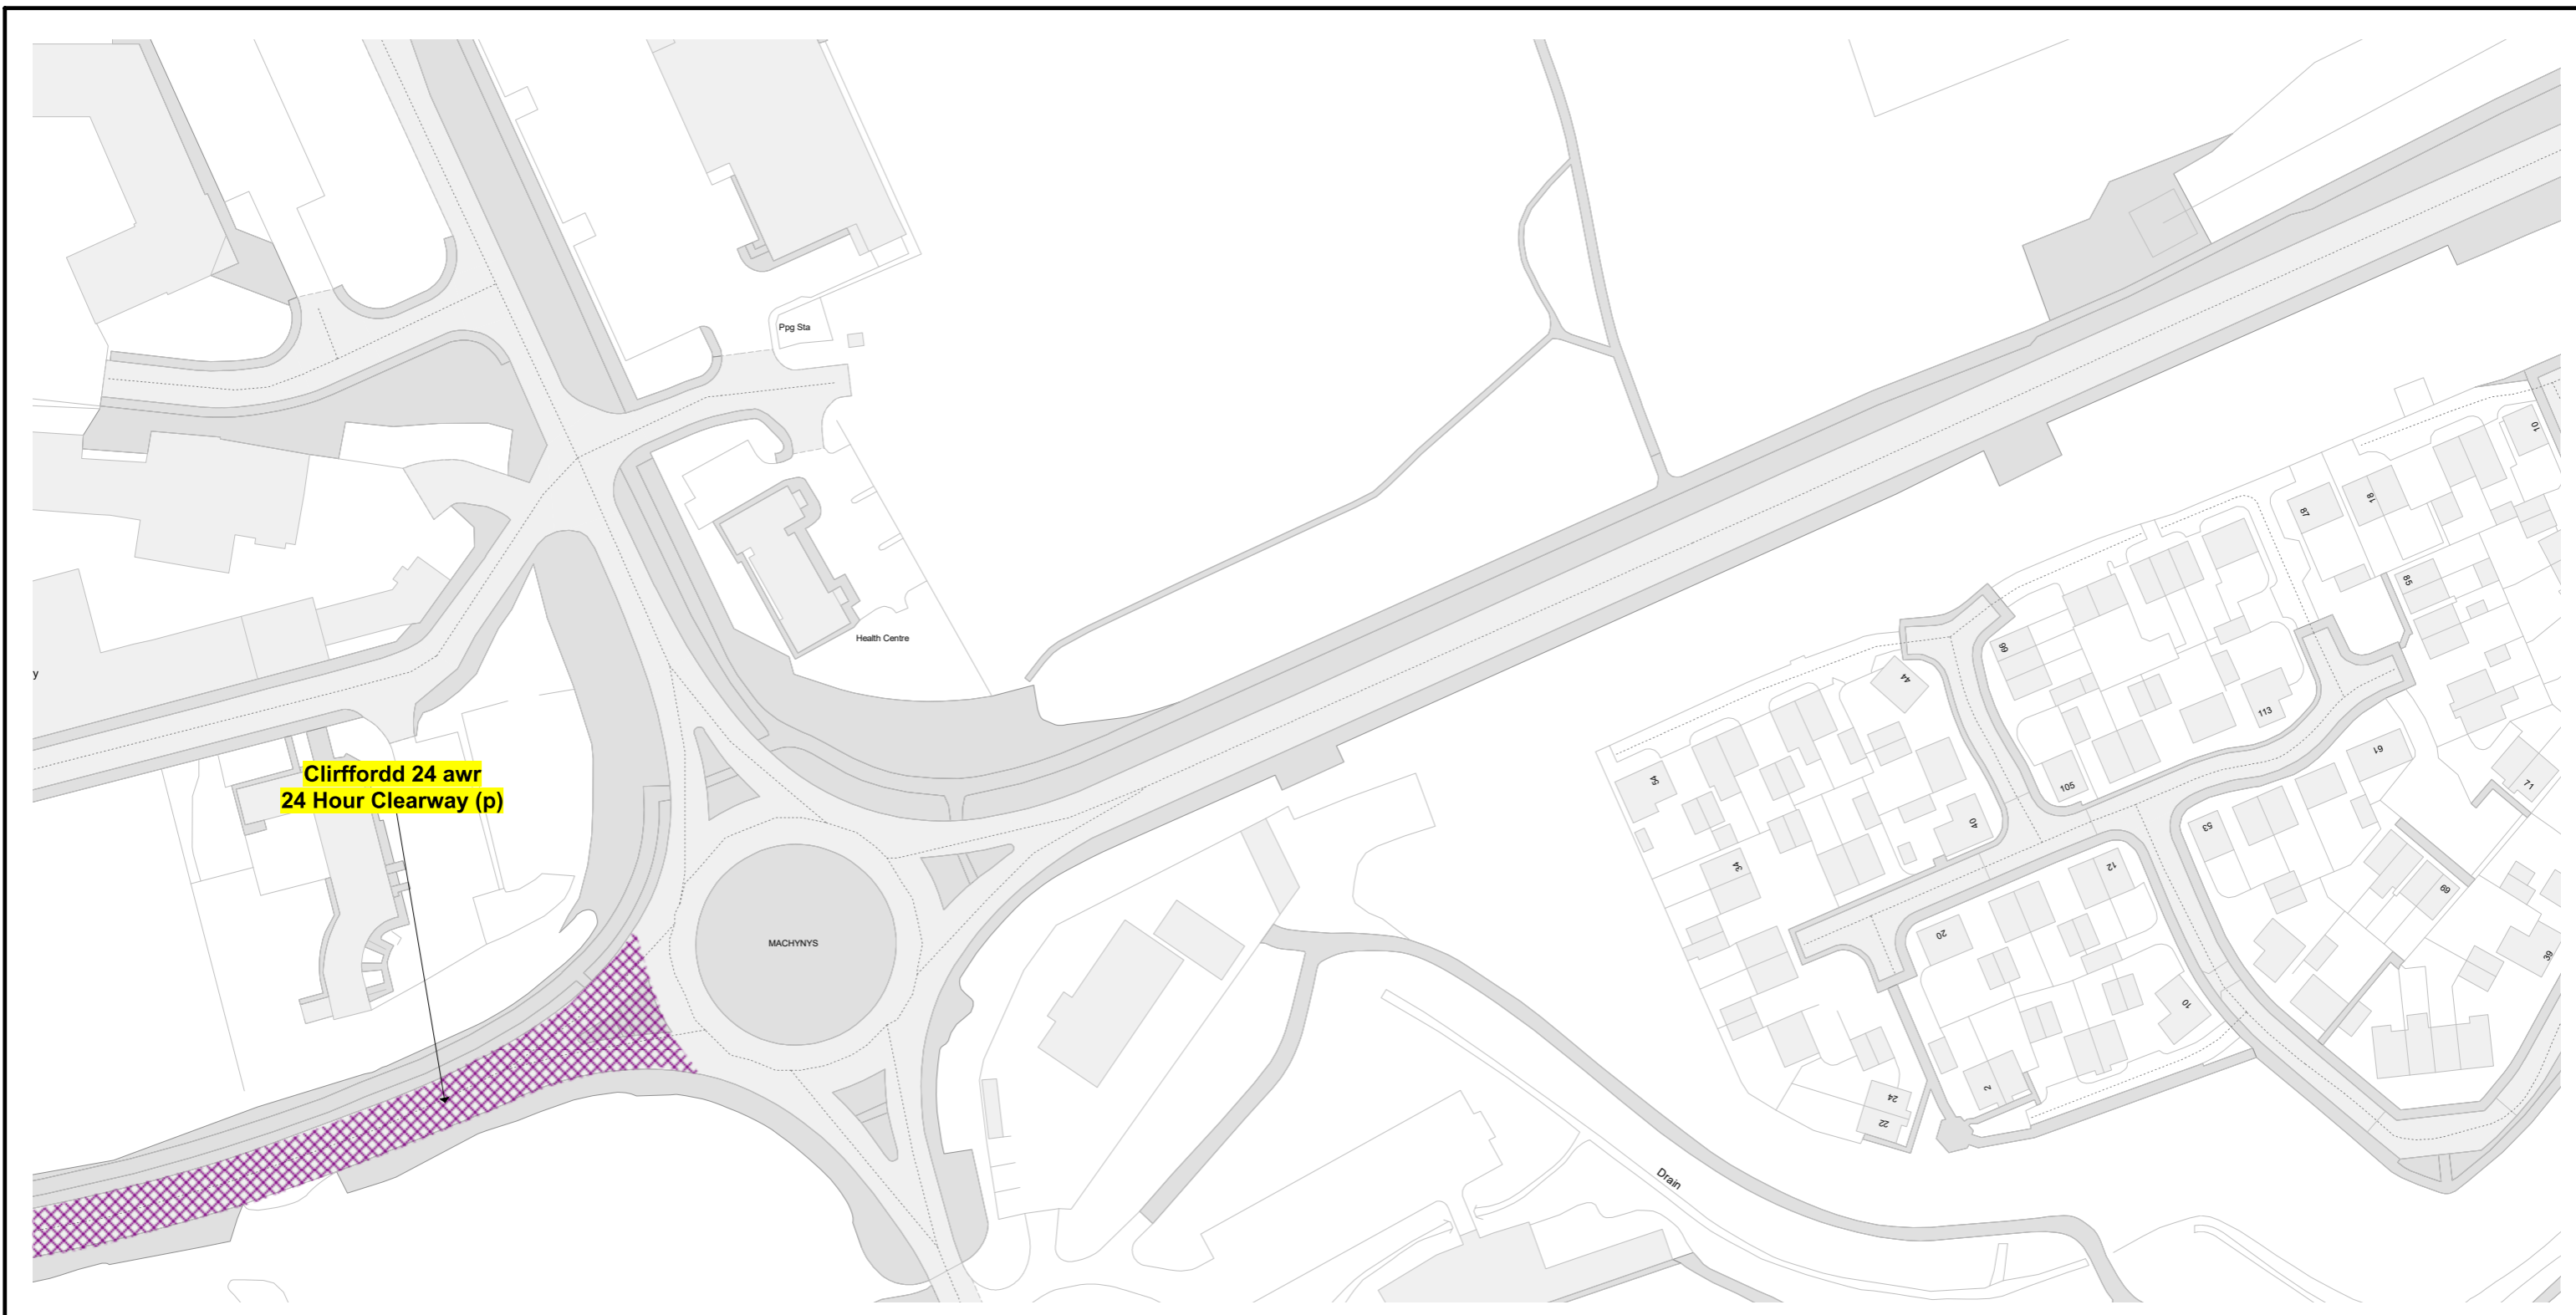

Cyngor Sir Gâr Carmarthenshire County Council Parc Myrddin, Waun Dew / Richmond Terrace, Caerfyrddin / Carmarthen SA31 1HQ
Cyf. Teil / Tile ref.	CL224	CK224 CYFEIRIADAU TEILS CYFAGOS ADJACENT TILE REFERENCES
Statws / Status	ARFAETHEDIG PROPOSED	
Rhif adolygiad / Revision no.	2	
Dyddiad gweithredol / Operative date		
Graddfa / Scale	1 : 1250	

GORCHYMYN / ORDER:
CYDGRYNHOI SIR GAERFYRDDIN
(FFYRDD AMRYWIOL, LLANELLI)
(GORCHYMYN FFYRDD CLIR 24-AWR)
2026

THE COUNTY OF CARMARTHENSHIRE
(VARIOUS ROADS, LLANELLI)
(24-HOUR CLEARWAY) ORDER 2026

(c) Hawlfraint y Goron a hawliau cronfa ddata 2026
Arolwg Ordnans AC0000810849 / (c) Crown copyright and
database rights 2026 Ordnance Survey AC0000810849

Clirffordd 24 awr/24 Hour Clearway