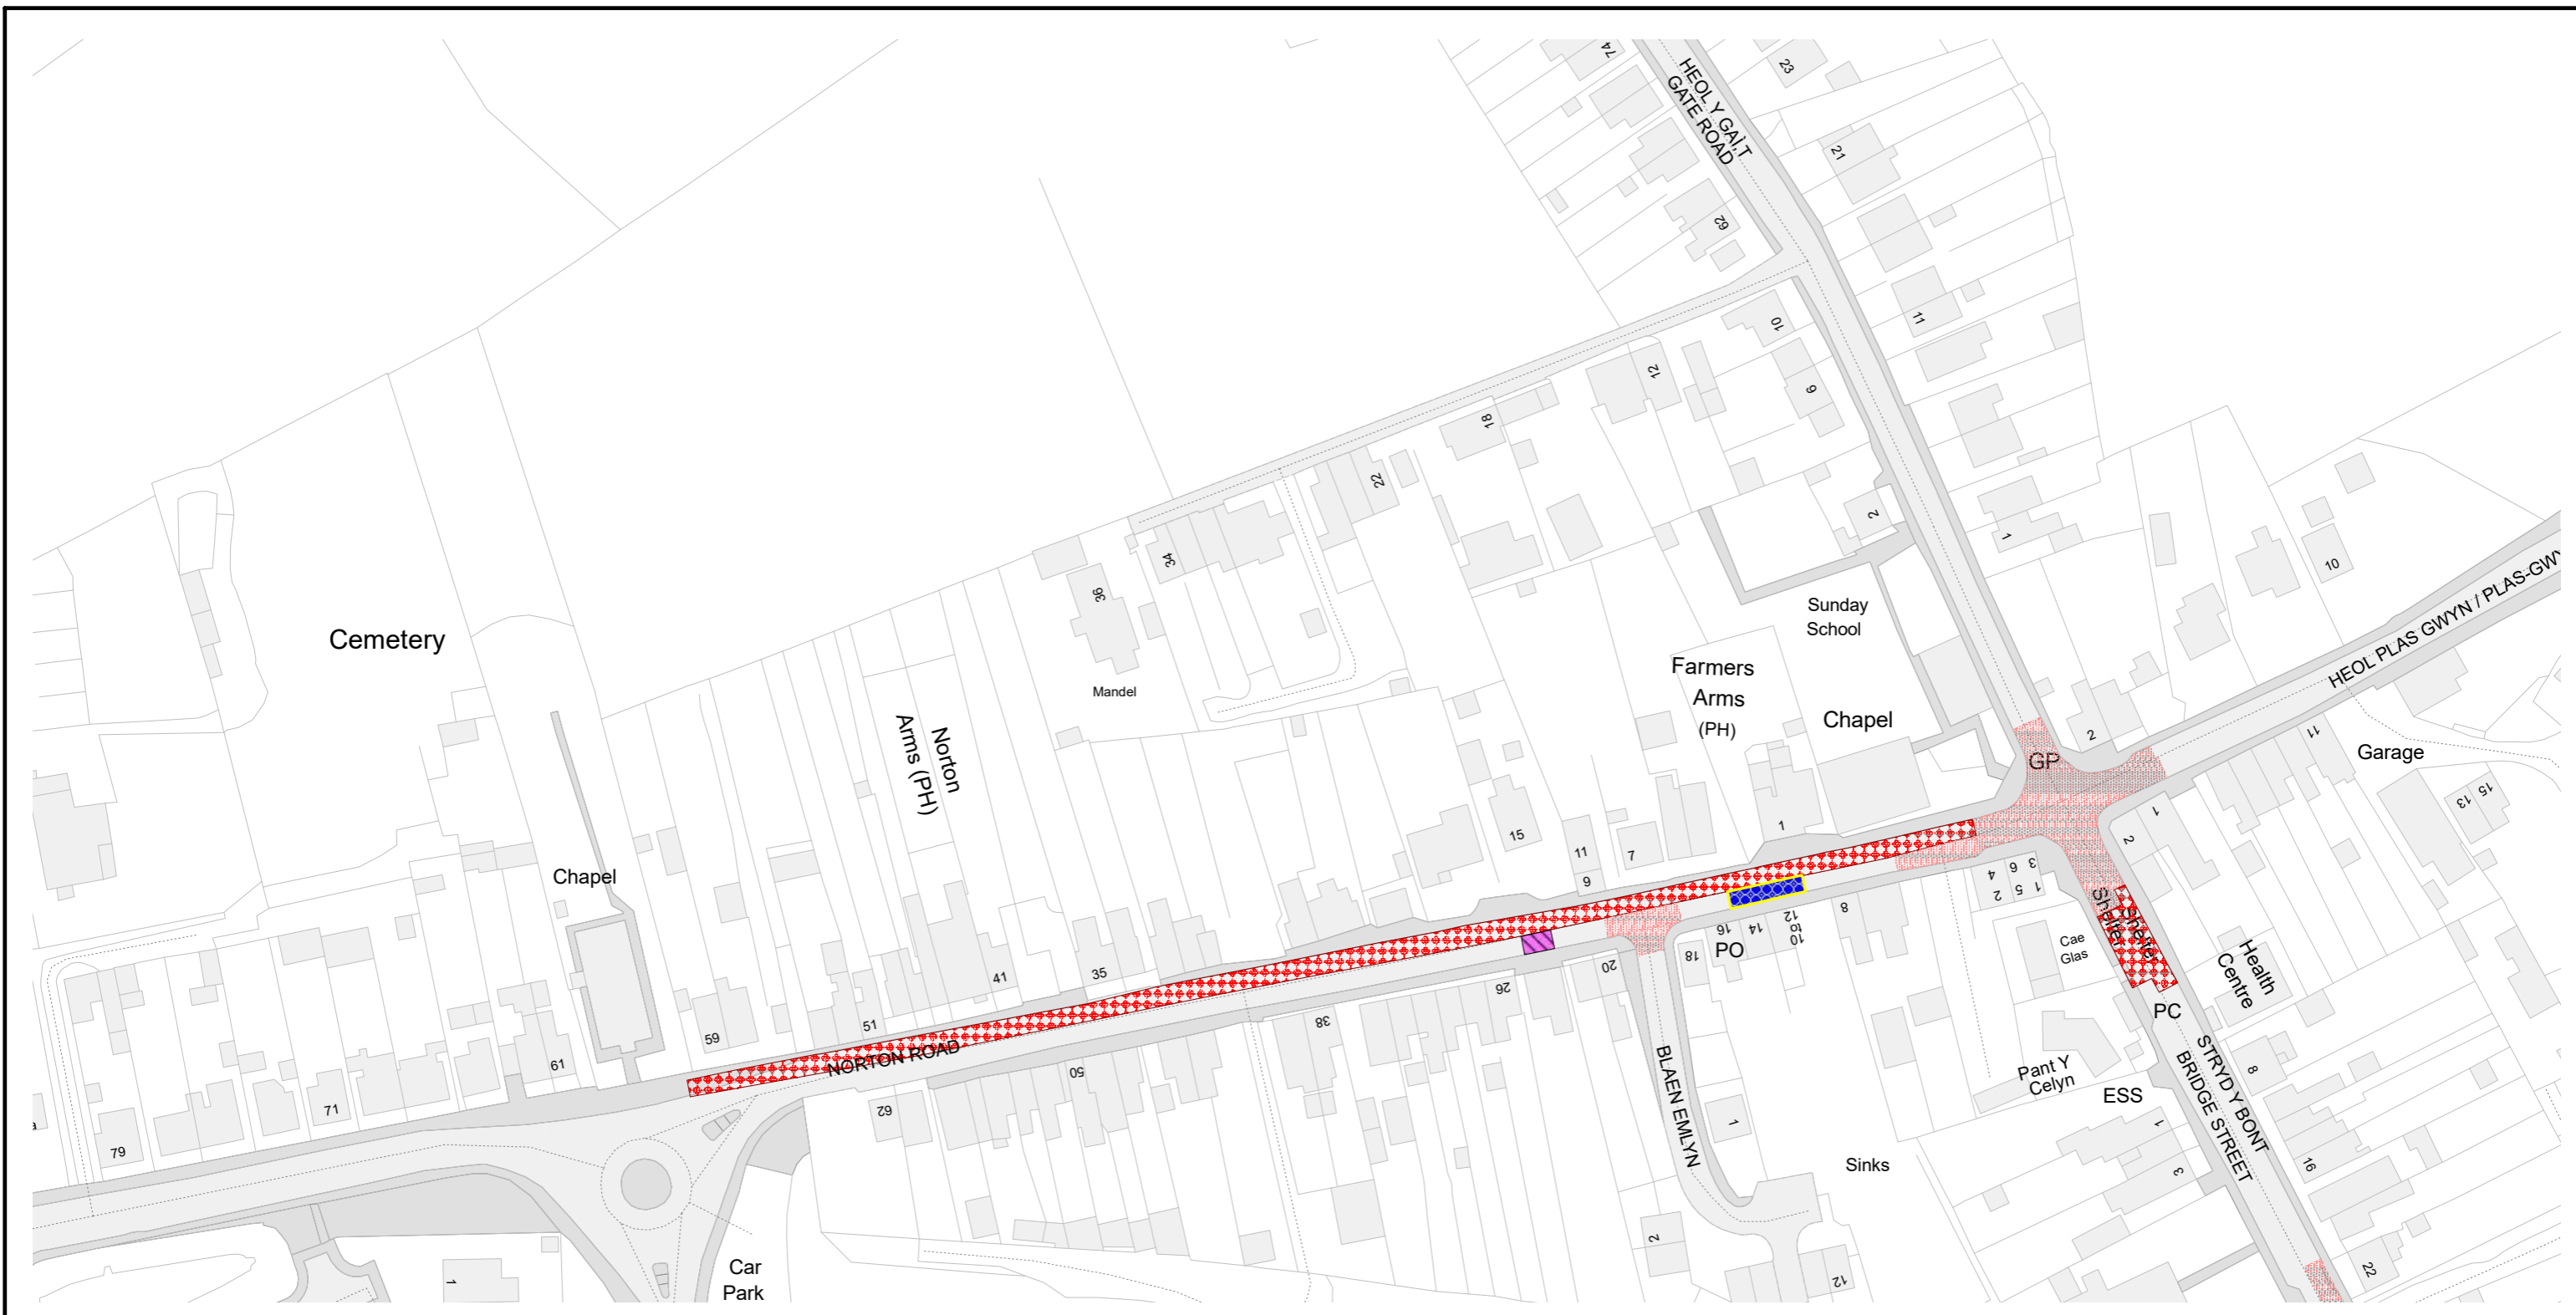

Cyngor Sir Gâr Carmarthenshire County Council Parc Myrddin, Waun Dew / Richmond Terrace, Caerfyrddin / Carmarthen SA31 1HQ	
Cyf. Teil / Tile ref.	CZ163
Statws / Status	CADARNHAWYD CONFIRMED
Rhif adolygiad / Revision no.	18
Dyddiad gweithredol / Operative date	15/05/2026
Graddfa / Scale	1 : 1250

CZ162

CY163

CZ164

**CYFEIRIADAU TEILS CYFAGOS
ADJACENT TILE REFERENCES**

GORCHYMYN / ORDER:
GORCHYMYN CYDGRYNHOI SIR
GAERFYRDDIN (AC EITHRIO
CAERFYRDDIN, LLANELLI A RHYDAMAN)
(CYFYNGU AR AROS A MANNAU PARCIO
AR Y STRYD) (AMRYWIAD RHIF 42) 2025

THE COUNTY OF CARMARTHENSHERE
(WITH THE EXCEPTION OF CARMARTHEN,
LLANELLI AND AMMANFORD) (WAITING
RESTRICTION AND STREET PARKING
PLACES) CONSOLIDATION
(VARIATION NUMBER 42) ORDER 2025

(c) Hawlfraint y Goron a hawliau cronfa ddata 2026
Arolwg Ordnans AC0000810849 / (c) Crown copyright and
database rights 2026 Ordnance Survey AC0000810849

Allwedd i'r mathau o gyfyngiadau a ddangosir \ Key to restriction types displayed

- Deiliaid bathodyn anabled yn unig/Disabled badge holders only
- Dim aros unrhyw bryd/No waiting at any time
- Dim aros Llun-Sad 9am-6pm/No waiting Mon-Sat 9am-6pm
- Parcio am Gyfnod Cyfyngedig 30 mun/Time Limited Parking 30 Mins
- Parking zones