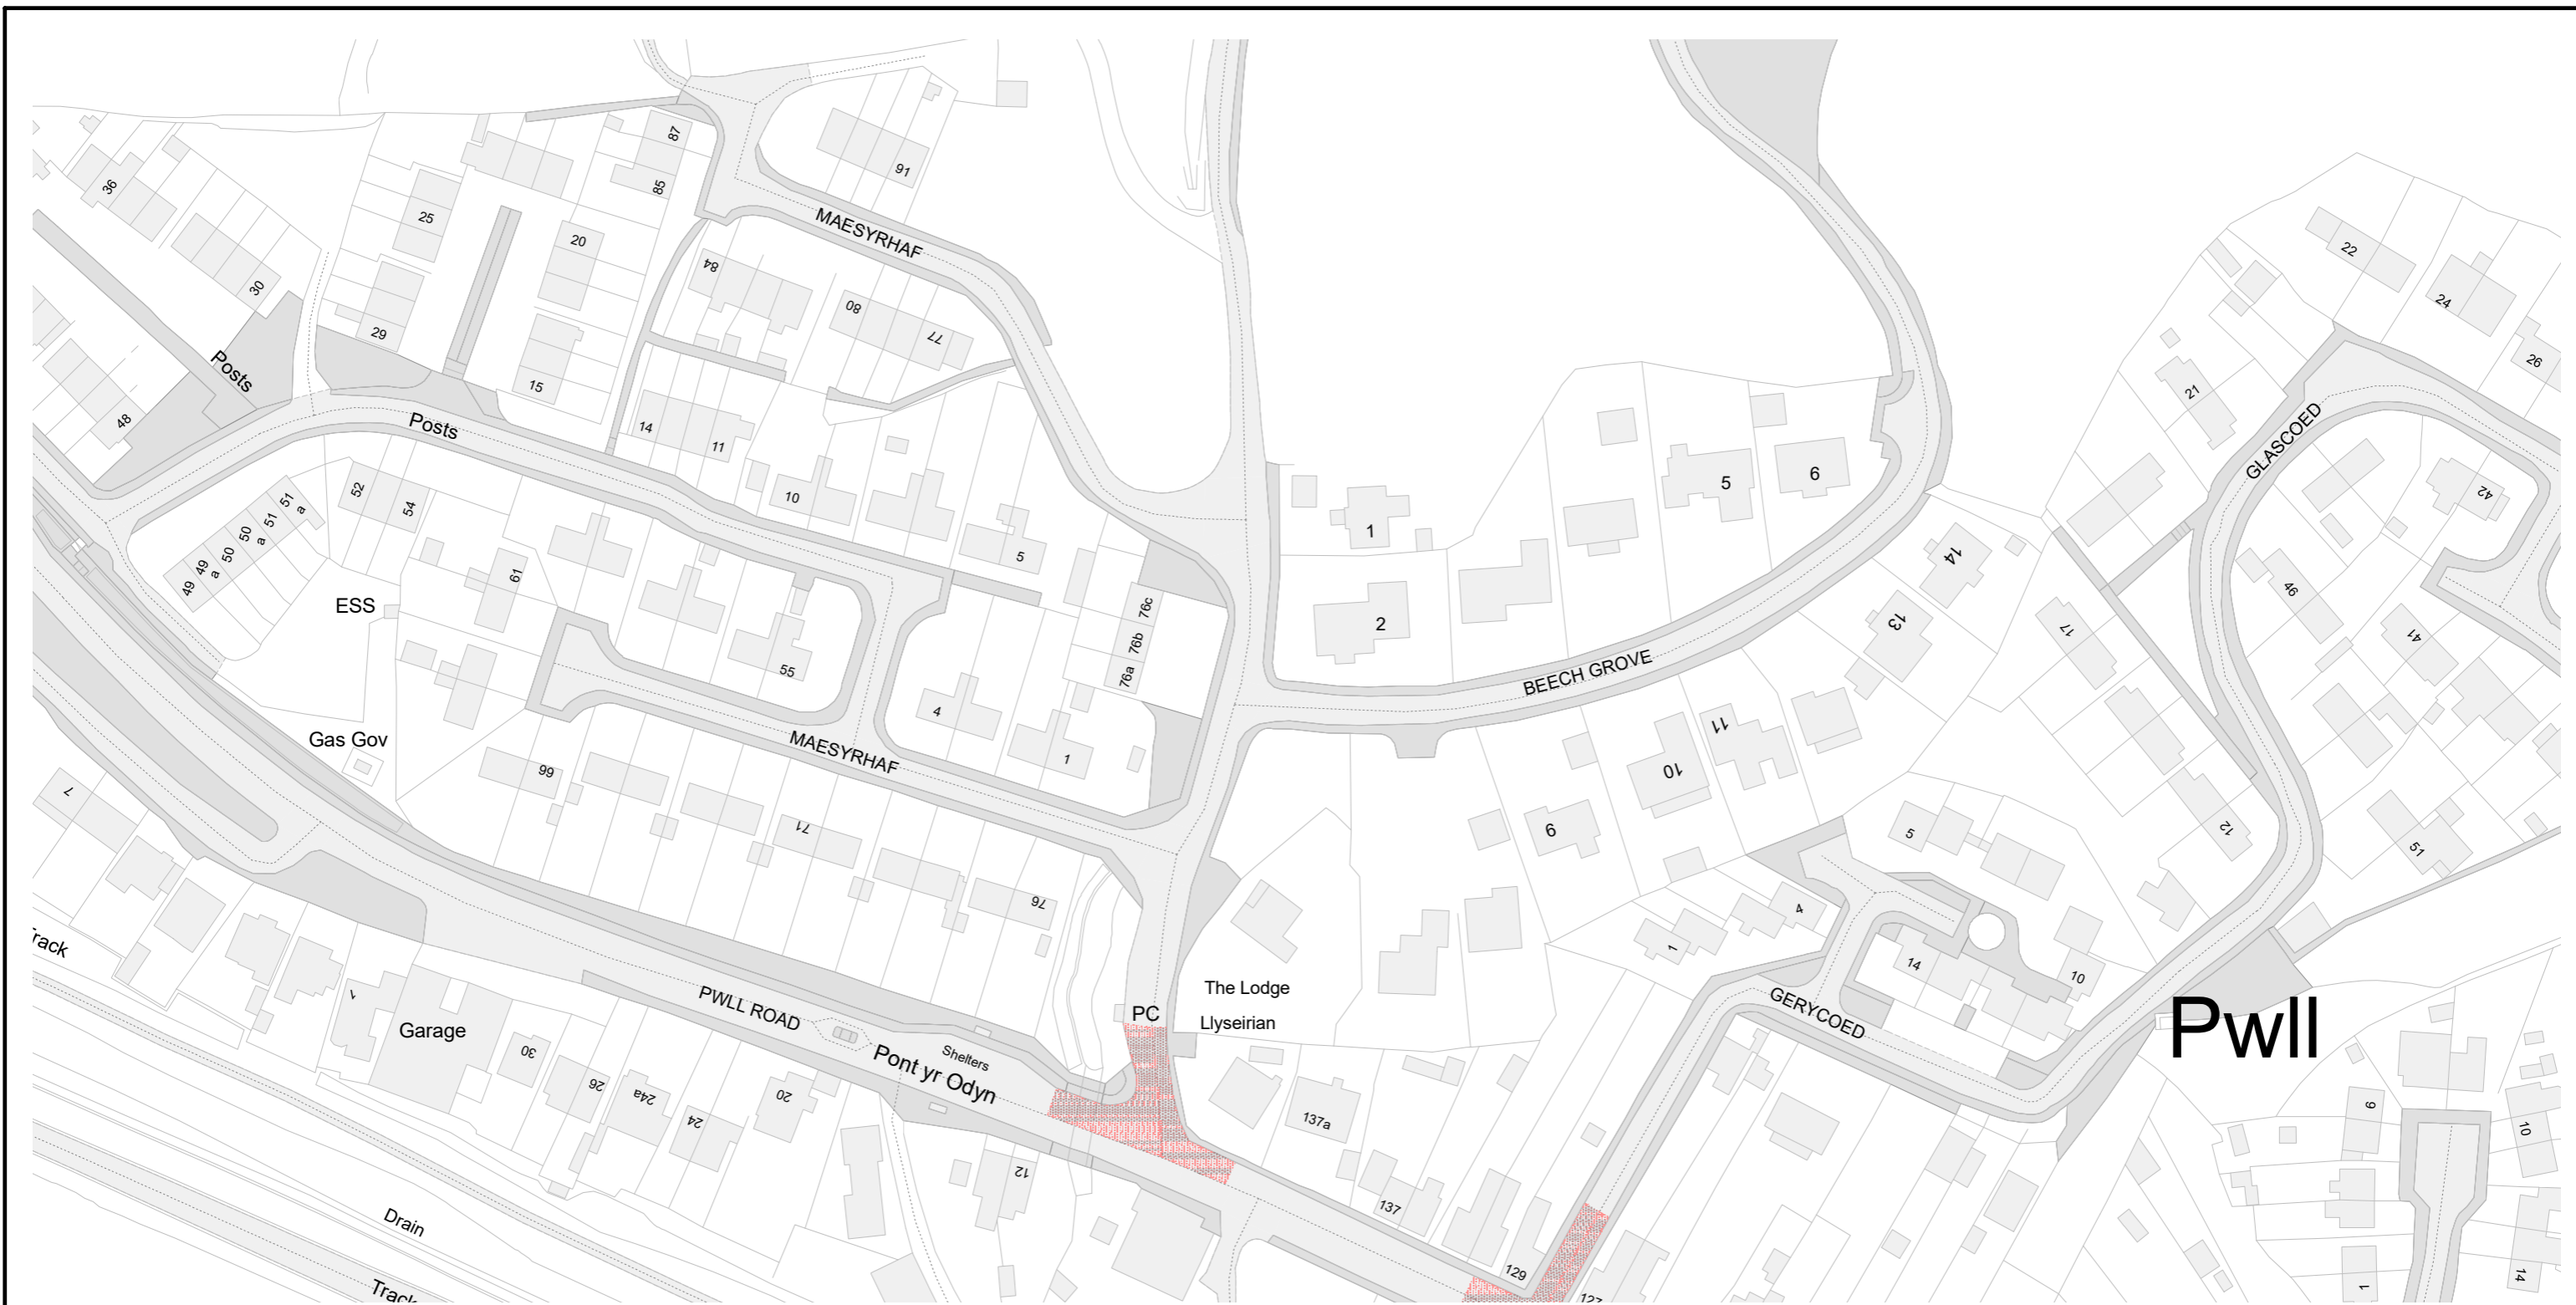

 Dim aros unrhyw bryd/No waiting at any time

 Parking zones

**CYFEIRIADAU TEILS CYFAGOS
ADJACENT TILE REFERENCES**

CC181

CC183

 <p>Cyngor Sir Gâr Carmarthenshire County Council Parc Myrddin, Waun Dew / Richmond Terrace, Caerfyrddin / Carmarthen SA31 1HQ</p>	
Cyf. Teil / Tile ref.	CD213
Statws / Status	CADARNHAWYD CONFIRMED
Rhif adolygiad / Revision no.	7
Dyddiad gweithredol / Operative date	15/05/2026
Graddfa / Scale	1 : 1250