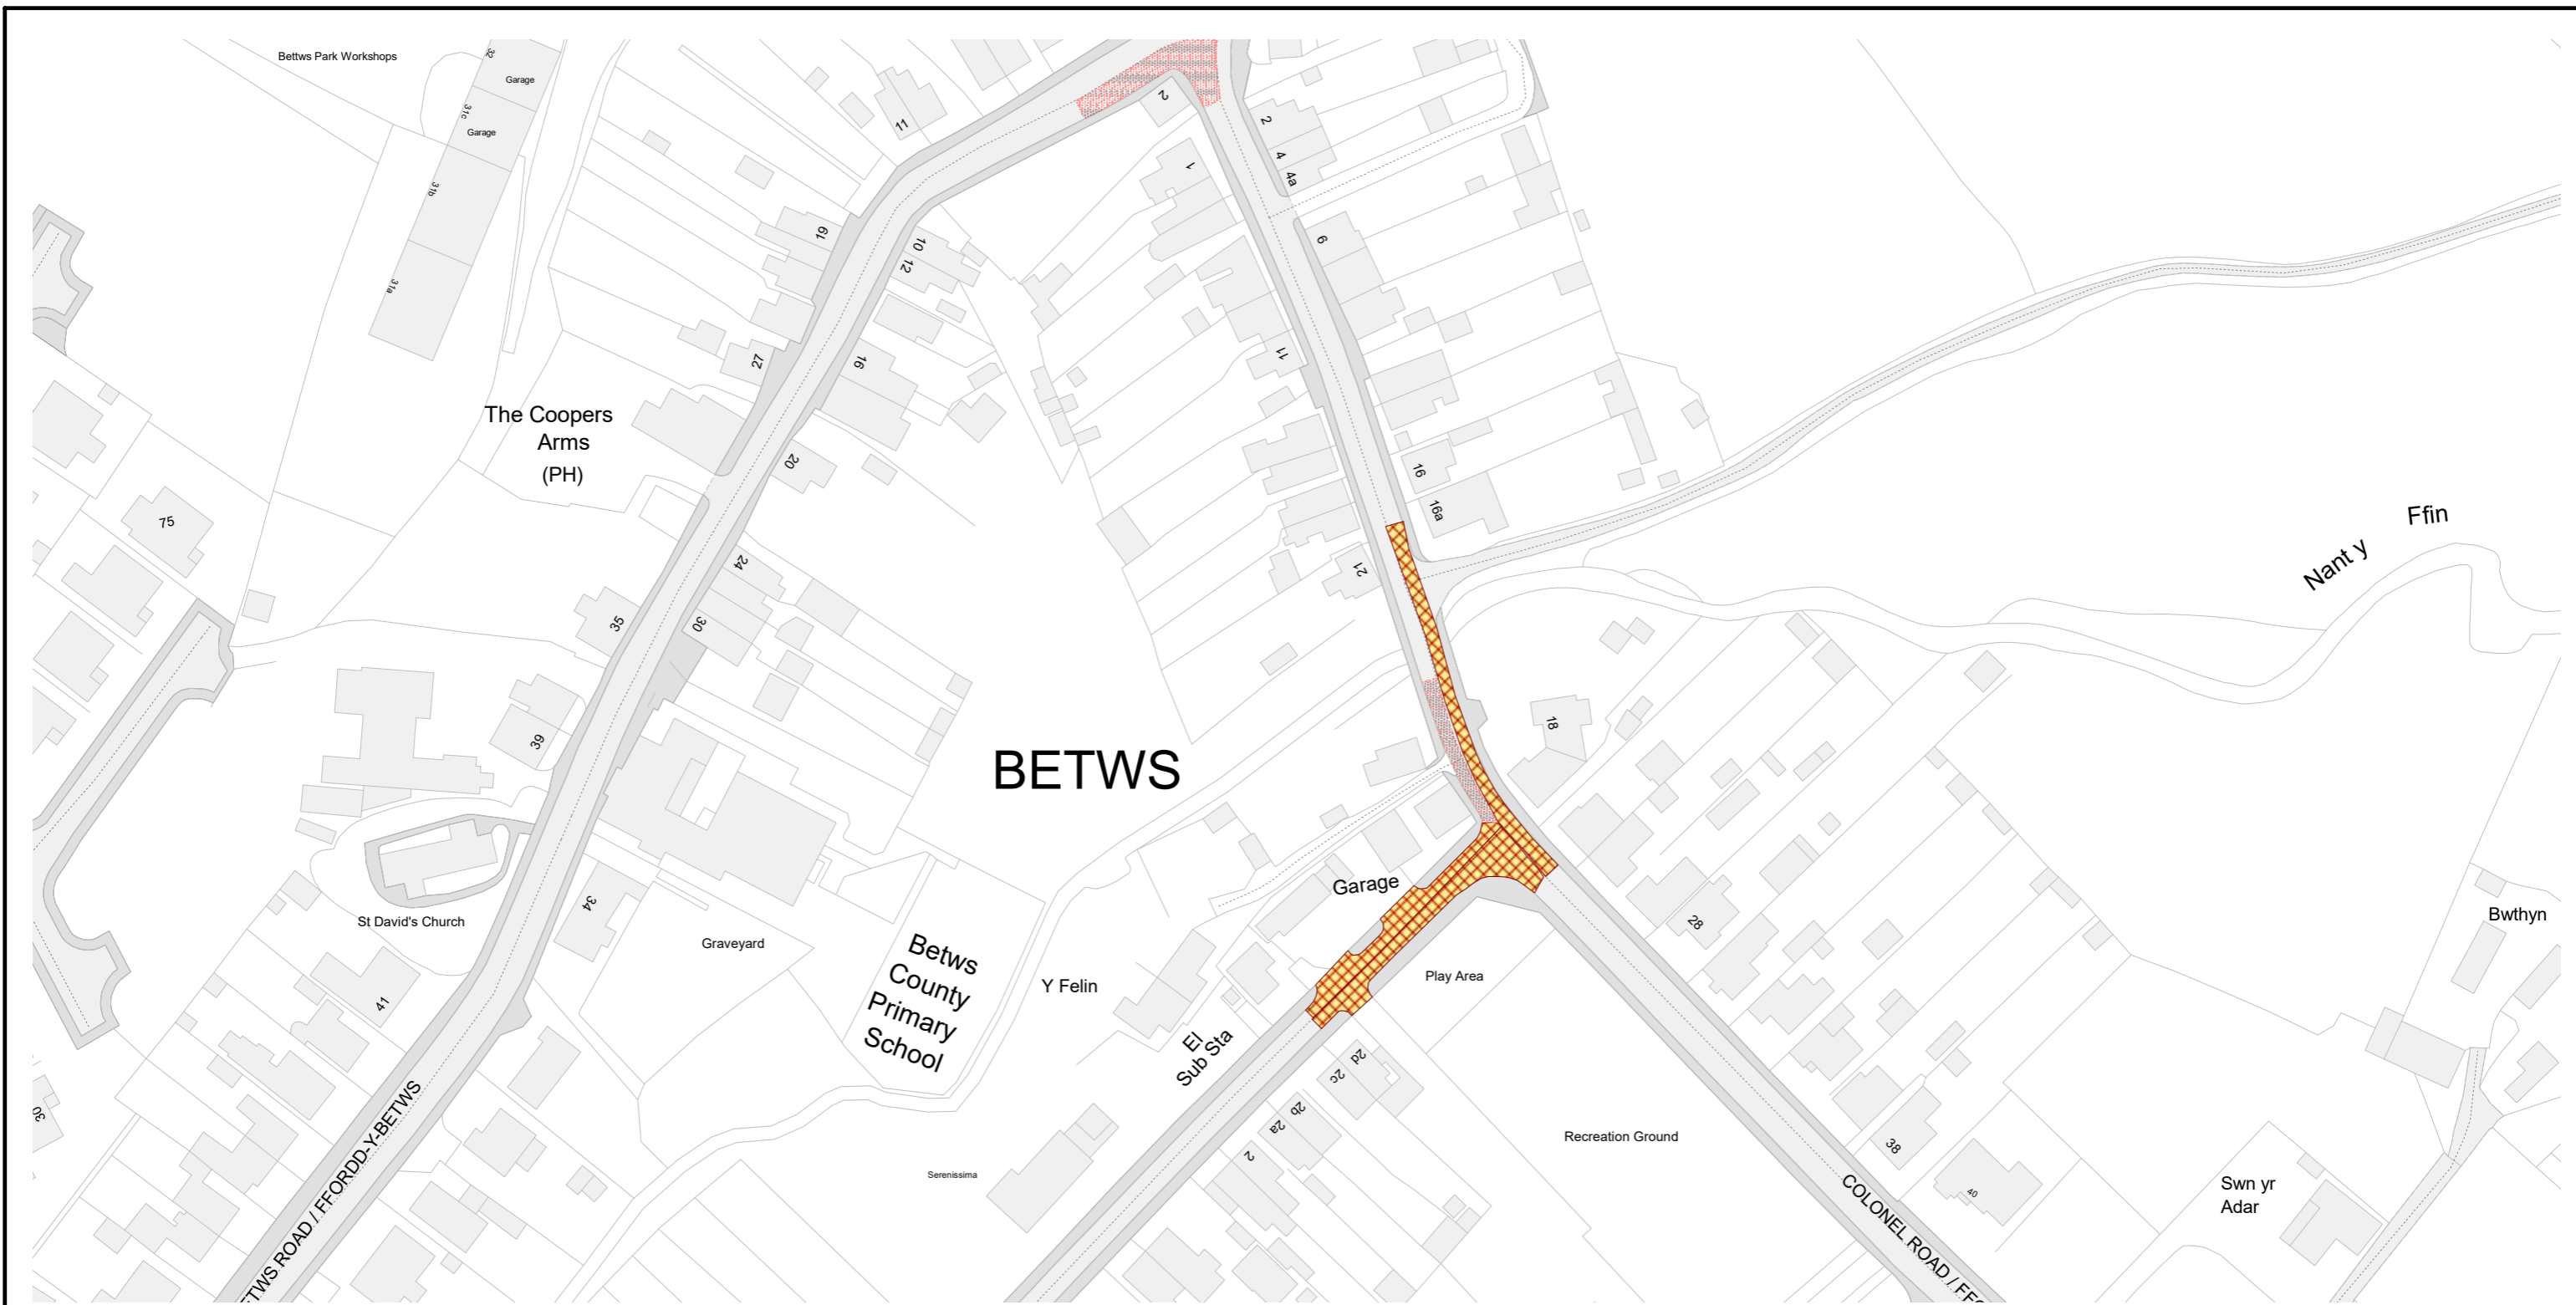

Cyngor Sir Gâr Carmarthenshire County Council Parc Myrddin, Waun Dew / Richmond Terrace, Caerfyrddin / Carmarthen SA31 1HQ	
Cyf. Teil / Tile ref.	DJ171
Statws / Status	CADARNHAWYD CONFIRMED
Rhif adolygiad / Revision no.	19
Dyddiad gweithredol / Operative date	15/05/2026
Graddfa / Scale	1 : 1250
DJ170 DJ172 CYFEIRIADAU TEILS CYFAGOS ADJACENT TILE REFERENCES	

GORCHYMYN / ORDER:
GORCHYMYN CYDGRYNHOI SIR
GAERFYRDDIN (AC EITHRIO
CAERFYRDDIN, LLANELLI A RHYDAMAN)
(CYFYNGU AR AROS A MANNAU PARCIO
AR Y STRYD) (AMRYWIAD RHIF 42) 2025

THE COUNTY OF CARMARTHENSIRE
(WITH THE EXCEPTION OF CARMARTHEN,
LLANELLI AND AMMANFORD) (WAITING
RESTRICTION AND STREET PARKING
PLACES) CONSOLIDATION
(VARIATION NUMBER 42) ORDER 2025

(c) Hawlfraint y Goron a hawliau cronfa ddata 2026
Arolwg Ordnans AC0000810849 / (c) Crown copyright and
database rights 2026 Ordnance Survey AC0000810849

Allwedd i'r mathau o gyfyngiadau a ddangosir \ Key to restriction types displayed

- Dim aros Dim llwytho unrhyw bryd/No waiting No Loading At Any Time
- Dim aros unrhyw bryd/No waiting at any time
- Parking zones