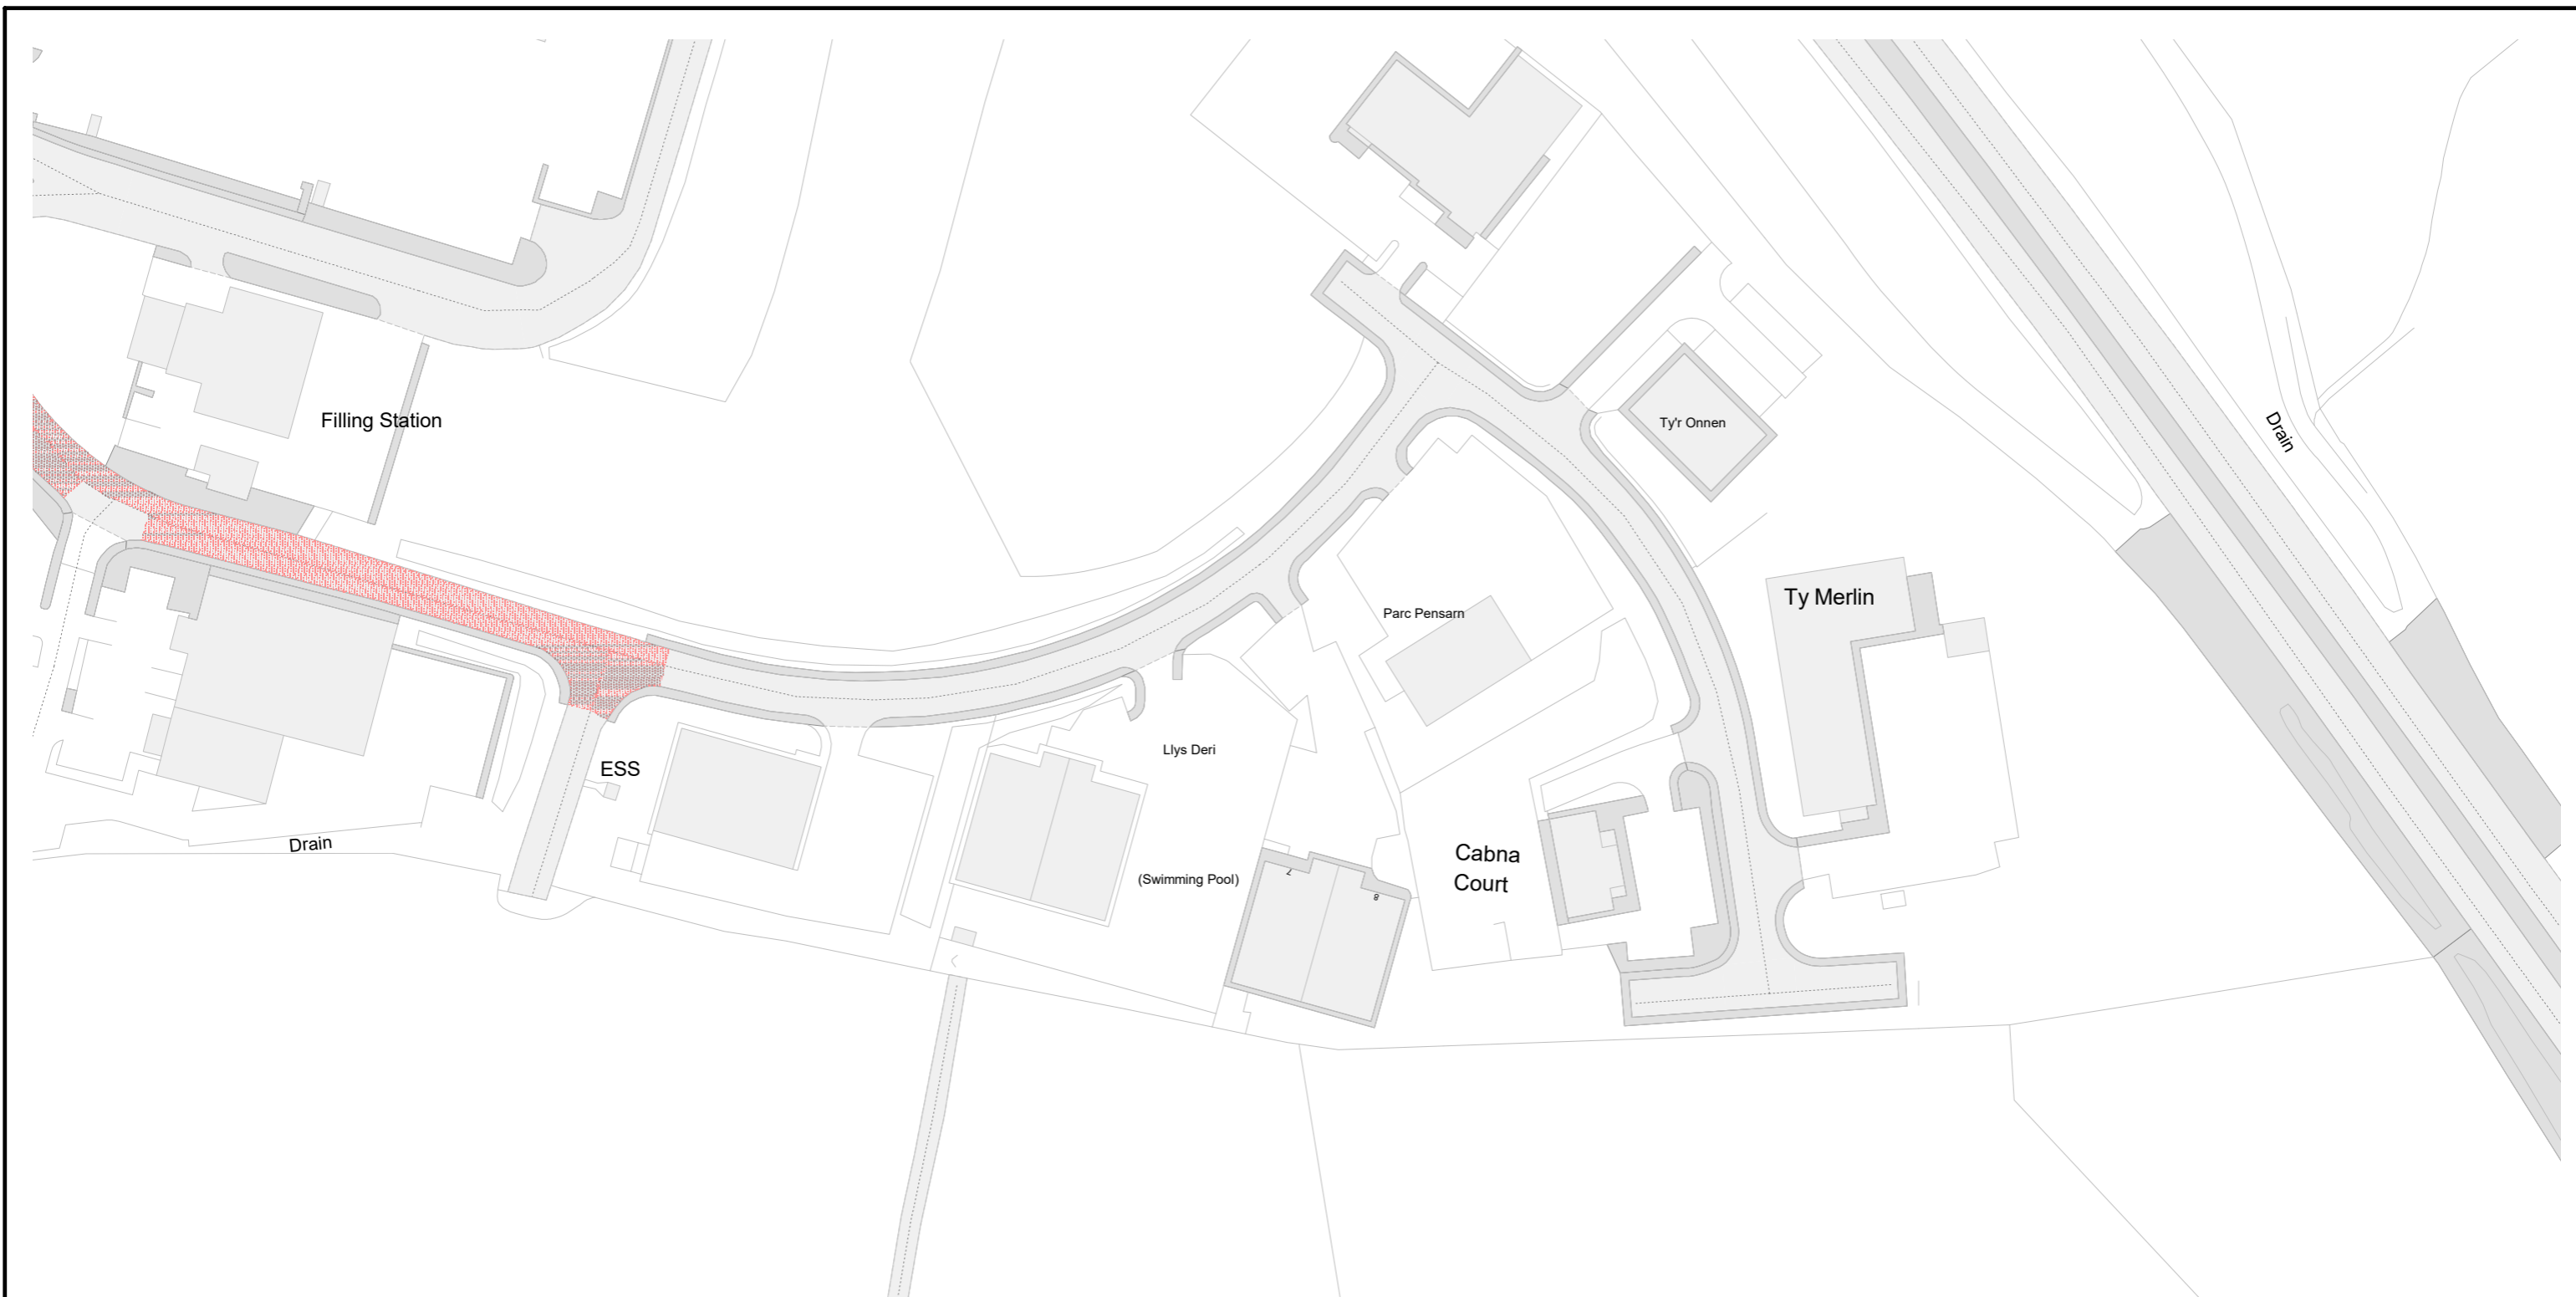

Cyngor Sir Gâr Carmarthenshire County Council Parc Myrddin, Waun Dew / Richmond Terrace, Caerfyrddin / Carmarthen SA31 1HQ	
Cyf. Teil / Tile ref.	BR143
Statws / Status	CADARNHAWYD CONFIRMED
Rhif adolygiad / Revision no.	5
Dyddiad gweithredol / Operative date	15/05/2026
Graddfa / Scale	1 : 1250

CYFEIRIADAU TEILS CYFAGOS
ADJACENT TILE REFERENCES

GORCHYMYN / ORDER:
GORCHYMYN CYDGRYNHOI SIR
GAERFYRDDIN (AC EITHRIO
CAERFYRDDIN, LLANELLI A RHYDAMAN)
(CYFYNGU AR AROS A MANNAU PARCIO
AR Y STRYD) (AMRYWIAD RHIF 42) 2025

THE COUNTY OF CARMARTHENSHERE
(WITH THE EXCEPTION OF CARMARTHEN,
LLANELLI AND AMMANFORD) (WAITING
RESTRICTION AND STREET PARKING
PLACES) CONSOLIDATION
(VARIATION NUMBER 42) ORDER 2025

(c) Hawlfraint y Goron a hawliau cronfa ddata 2026
Arolwg Ordnans AC0000810849 / (c) Crown copyright and
database rights 2026 Ordnance Survey AC0000810849

Allwedd i'r mathau o gyfyngiadau a ddangosir \ Key to restriction types displayed

Dim aros unrhyw bryd/No waiting at any time

Parking zones