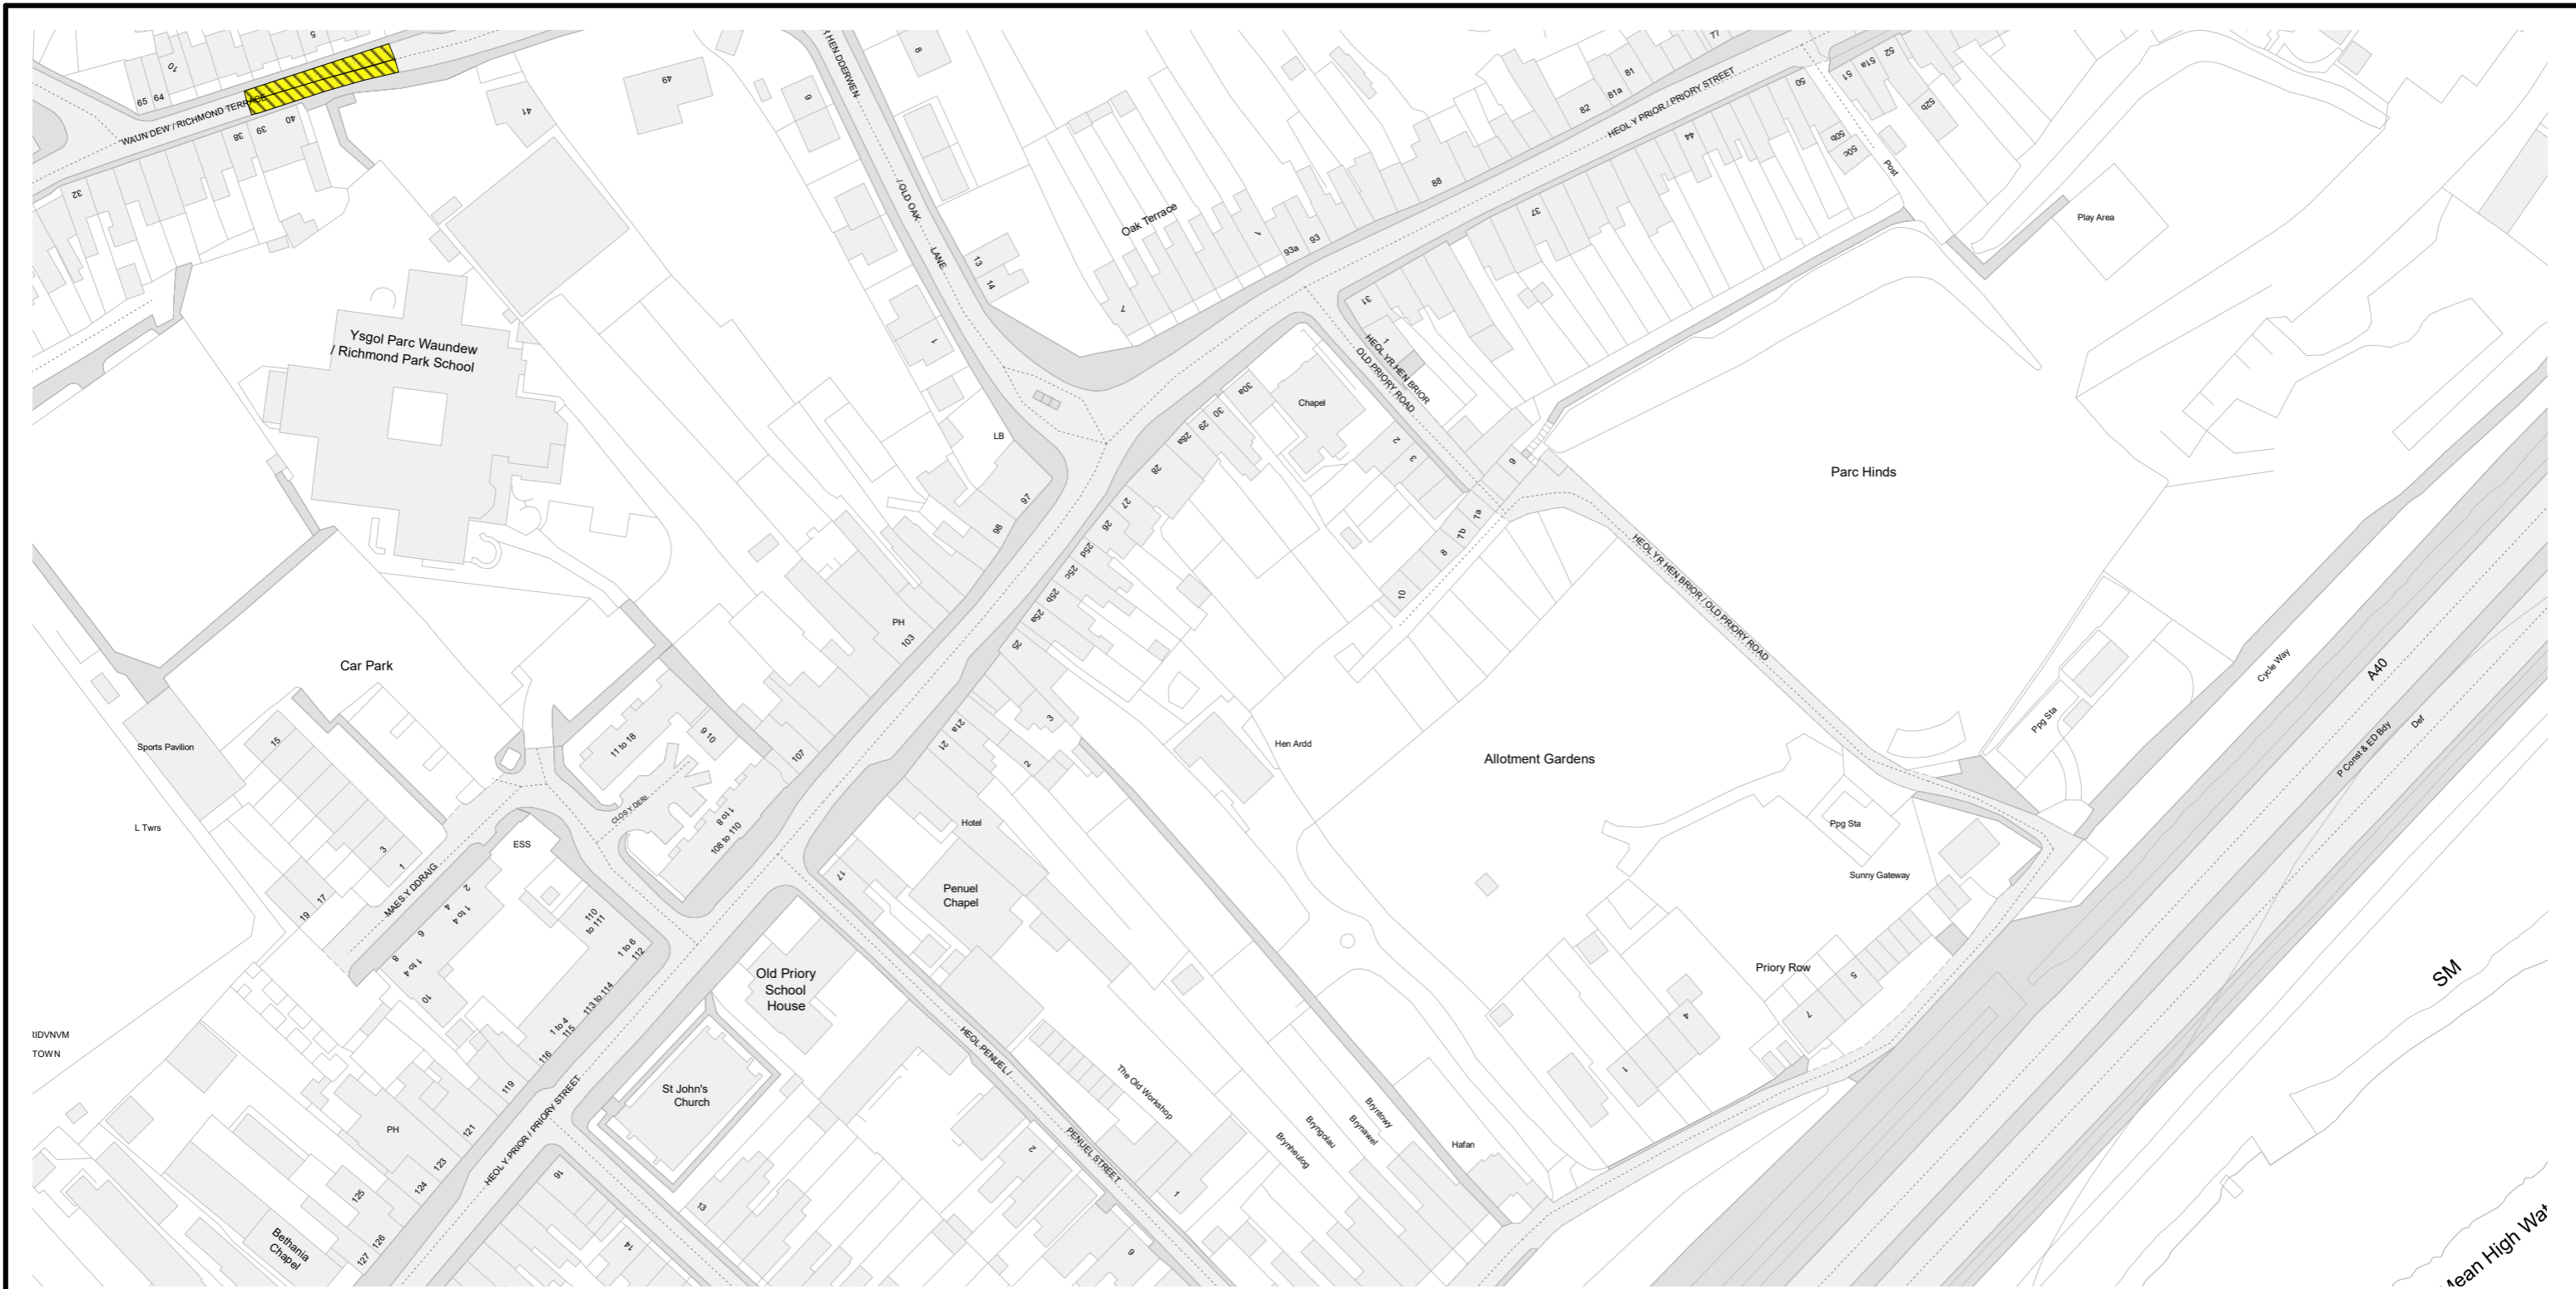

Cyngor Sir Gâr Carmarthenshire County Council Parc Myrddin, Waun Dew / Richmond Terrace, Caerfyrddin / Carmarthen SA31 1HQ	
Cyf. Teil / Tile ref.	BS136
Statws / Status	ARFAETH
Rhif adolygiad / Revision no.	1
Dyddiad gweithredol / Operative date	
Graddfa / Scale	1 : 1250

BS135

BR136

BS137

**CYFEIRIADAU TEILS CYFAGOS
ADJACENT TILE REFERENCES**

GORCHYMYN / ORDER:

Gorchymyn Sir Gaerfyrddin
(Gwahardd stopio y tu allan i
ysgolion) (Caerfyrddin) (Arbrofol) 2025

The County of Carmarthenshire
(Prohibition of stopping outside
schools) (Carmarthen) (Experimental)
Order 2025

(c) Hawlfraint y Goron a hawliau cronfa ddata 2024
Arolwg Ordnans AC0000810849/ (c) Crown copyright and
database rights 2024 Ordnance Survey AC0000810849

Allwedd i'r mathau o gyfyngiadau a ddangosir \ Key to restriction types displayed

**Dim stopio Llun-Gwe 8am-5pm/No Stopping Mon-Fri
8am-5pm**